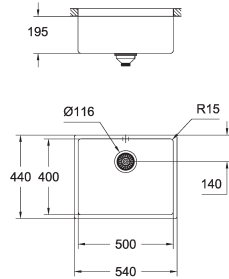

GROHE МОЙКИ ИЗ НЕРЖАВЕЮЩЕЙ СТАЛИ

Артикул

Цвет

31 574 SDO
31 574 GNO
31 574 DLO
31 574 ALO

нержавеющая сталь
холодный рассвет, матовый
теплый закат, матовый
темный графит, матовый

K700 Под столешницу

Мойка из нержавеющей стали

модель: K700U 60-S 54.4/44.4 1.0

тип монтажа: под столешницу

материал: нержавеющая сталь AISI 304 (V2A)

толщина материала: 1 мм

GROHE StarLight поверхность

покрытие: сатиновое

GROHE Whisper

минимальный размер шкафа: 600 мм

размер: 540 x 440 мм

1 чаша: 500 x 400 x 195 мм

GROHE QuickFix быстрая монтажная система

требуемый размер отверстия в столешнице для установки мойки: 500 x 400 мм

корзинчатый вентиль: корзинка $\varnothing$ 3.5"/90 мм

аксессуары вкл.: сливной гарнитур, корзинка, монтажный набор