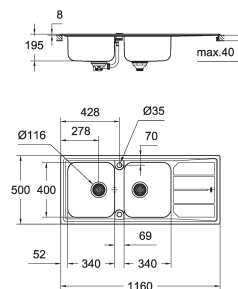

31 588 SDO

нержавеющая сталь

K500

Мойка из нержавеющей стали с корзинчатым вентилем

модель: K500 80-S 116/50 2.0 обрачиваемая
тип монтажа: стандартная встраиваемая
материал: нержавеющая сталь AISI 304 (V2A)
толщина материала: 0.7 мм

GROHE StarLight поверхность
покрытие: сатиновое

GROHE Whisper

минимальный размер шкафа: 800 мм
размер: 1160 x 500 мм
2 чаши: 340 x 400 x 195 мм

GROHE QuickFix быстрая монтажная система

монтаж мойки слева или справа
требуемый размер отверстия в столешнице для установки мойки: 1140 x 480 мм
Отверстия: 2 x 35 мм

клапан-автомат
аксессуары вкл.: клапан-автомат, сливной гарнитур, корзинчатый вентиль, монтажный набор