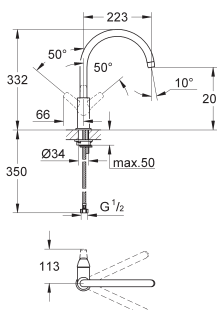

31 230 000

хром

GROHE BauFlow

Смеситель однорычажный для мойки, DN 15

высокий излив

монтаж на одно отверстие

GROHE StarLight поверхность

GROHE Longlife керамический картридж **28 мм**

излив с аэратором

поворотный трубкообразный излив

радиус поворота 360°

гибкая подводка

система быстрого монтажа

минимальное давление 1,0 бар