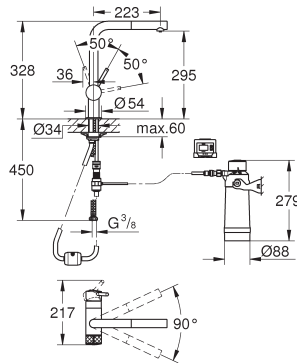

30 382 000

хром

30 382 DC0

суперсталь

GROHE Blue Pure Minta
Стартовый комплект

включает в себя:
GROHE Blue Смеситель однорычажный для мойки
с функцией очистки водопроводной воды
монтаж на одно отверстие
L-излив
выдвижной излив с аэратором
отдельная рукоятка для фильтрованной воды
керамический вентиль 1/2"
GROHE StarLight хромированная поверхность
GROHE SilkMove керамический картридж Ø 46 мм
поворотный трубкообразный излив
радиус поворота 360°
отдельные водотоки для питьевой и водопроводной воды
гибкая подводка
GROHE Blue головка для фильтра
GROHE Blue фильтр на основе активированного угля для превосходного вкуса
объем 3000 л
таймер замены фильтра, включая 2 батарейки AA

new