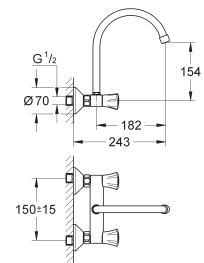

31 191 001

хром

Costa L

поворотный смеситель 1/2"

настенный монтаж
металлические рукоятки
с теплоизоляцией
привинчивающаяся
GROHE StarLight поверхность
вентили Longlife
азрастор
трубкообразный излив
радиус поворота 360°
скрытые S-образные эксцентрики