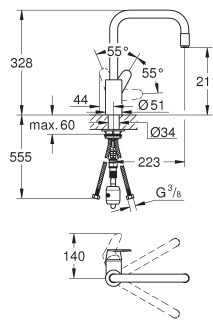

31 122 004

хром

Eurodisc Cosmopolitan

Смеситель однорычажный для мойки, DN 15

высокий излив

монтаж на одно отверстие

GROHE StarLight хромированная поверхность

GROHE SilkMove керамический картридж 35 мм

GROHE EasyDock Легкое вытягивание и возврат на место выдвижного излива

GROHE Zero Раздельные пути подачи воды - не содержит никеля и свинца

выдвижной излив с аэратором

регулировка расхода воды

поворотный трубкообразный излив

радиус поворота 360°

с защитой от обратного потока

гибкая подводка

система быстрого монтажа

минимальное давление 1,0 бар