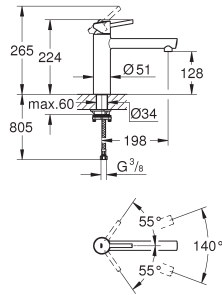

GROHE CONCETTO

Артикул

Цвет

31 210 001

хром

296,40

Concetto

Смеситель однорычажный для мойки, DN 15

для монтажа перед окном

средний излив

монтаж на одно отверстие

GROHE StarLight поверхность

GROHE SilkMove керамический картридж 35 мм

аэратор

регулировка расхода воды

поворотный литой излив

область поворота 140°

гибкая подводка