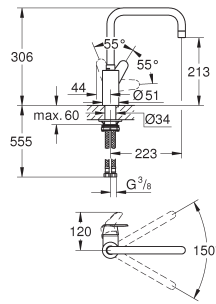

GROHE EURODISC COSMOPOLITAN

Артикул

Цвет

32 259 003

хром

Eurodisc Cosmopolitan

Смеситель однорычажный для мойки, DN 15

высокий излив

монтаж на одно отверстие

GROHE StarLight хромированная поверхность

GROHE SilkMove керамический картридж 35 мм

GROHE Zero Раздельные пути подачи воды - не содержит никеля и свинца

регулировка расхода воды

поворотный трубкообразный излив

выбор радиуса поворота: 0° / 150°

аэратор

гибкая подводка

система быстрого монтажа