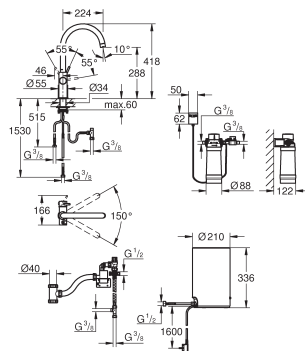

углекислый газ из природных источников для продуктов питания и напитков (E290)
Чистота: CO₂ 99.9 % v/v мин.
Объем 1 баллона: 425 г, 60 л газированной воды

СМЕСИТЕЛИ
ДЛЯ КУХНИ

GROHE RED

- 30 083 001
- 30 083 DC1
- 30 083 DA1
- 30 083 DL1
- 30 083 A01
- 30 083 AL1