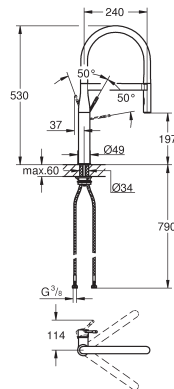

- 30 294 000 хром
- 30 294 DCO суперсталь
- 30 294 BE0 никель глянец
- 30 294 EN0 матовый никель
- 30 294 GLO холодный расцвет
- 30 294 GNO холодный расцвет, матовый
- 30 294 DA0 теплый закат
- 30 294 DLO теплый закат, матовый
- 30 294 A00 темный графит
- 30 294 ALO темный графит, матовый

Essence

Смеситель однорычажный для мойки, DN 15

монтаж на одно отверстие

GROHE StarLight хромированная поверхность

GROHE SilkMove керамический картридж 28 мм

аэратор

со встроенным ограничителем температуры

профессиональная лейка

с гибким силиконовым шлангом GROHflexx kitchen

переключатель: ламинарный режим струи/душевой режим струи **SpeedClean**

автоматическое возвратное переключение на ламинарный режим струи

металлическая лейка

GROHE EasyDock M Встроенный магнит для плотного прилегания кронштейна и лейки

поворотный излив

радиус поворота 360°

с защитой от обратного потока

гибкая подводка

система быстрого монтажа