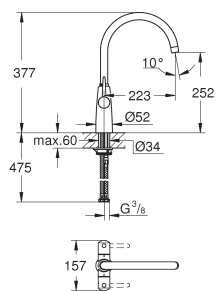

30 189 000

хром

Ambi

Смеситель для мойки

монтаж на одно отверстие

GROHE StarLight поверхность
керамические вентили 1/2", 90°

аэратор

поворотный трубкообразный излив

выбор радиуса поворота: 0° / 150° / 360°

с длинными ручьяками

рукоятка открывается вперед - исключает попадание брызг на стену

гибкая подводка

система быстрого монтажа

рекомендованной минимальное давление 0.4 бар