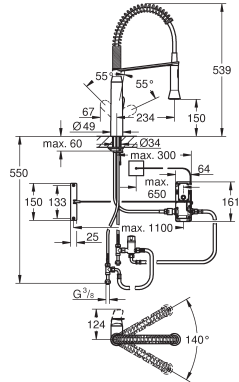

GROHE FOOTCONTROL

Артикул

Цвет

30 312 000
30 312 DC0

хром
суперсталь

K7 Foot Control

Сенсорный однорычажный смеситель для мойки 1/2"

средний излив

Foot control: подача воды с использованием сенсорного датчика

электропитание от литиевой батарейки 6 V, тип CR-P2

Одобрено в CE

магнитный клапан

фиксированный расход воды при подаче воды с использованием сенсора

автоматическое безопасное выключение

подачи воды после 60 сек. непрерывной

работы (заводская настройка)

тип защиты IP 44

GROHE SilkMove керамический картридж 35 мм

профессиональная лейка

автоматический переключатель

аэратор/**SpeedClean** душевая струя

автоматическое возвратное переключение

на аэратор после выключения

регулировка расхода воды

поворотный трубкообразный излив

радиус поворота 360°

с защитой от обратного потока

гибкая подводка

система быстрого монтажа