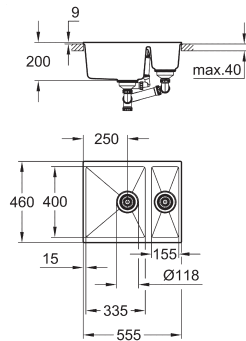

GROHE КОМПОЗИТНЫЕ МОЙКИ

Артикул

Цвет

new

31 648 ATO
31 648 APO

серый гранит
черный гранит

K500

Композитная мойка

модель: K500 60-C 55.5/46 1.5 оборачиваемая
тип монтажа: стандартная встраиваемая и под столешницу
материал: кварцевый композит

GROHE Whisper

минимальный размер шкафа: 600 мм

размеры: 555 x 460 мм

1 чаша: 335 x 400 x 200 мм

0.5 чаши: 155 x 400 x 140 мм

GROHE QuickFix быстрая монтажная система

монтаж мойки слева и справа

отверстие: 525 x 400 мм

корзинчатый вентиль: корзинка Ø 3.5"/90 мм

опция: автоматический сливной гарнитур (приобретается отдельно)

аксессуары вкл.: сливной гарнитур, корзинка, монтажный набор

new