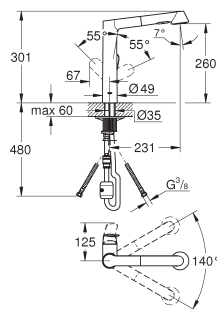

32 176 000
32 176 DCO

хром
суперсталь

K7

Смеситель однорычажный для мойки, DN 15

монтаж на одно отверстие

GROHE StarLight поверхность

GROHE SilkMove керамический картридж 35 мм

профессиональная выдвижная лейка с переключателем азэратор/душевая струя

автоматический переключатель

азэратор/**SpeedClean** душевая струя

автоматическое возвратное переключение

на азэратор после выключения

регулировка расхода воды

поворотный литой излив

область поворота 140°, металлический рычаг, **с защитой от обратного потока**

гибкая подводка, система быстрого монтажа

минимальное давление 1,0 бар