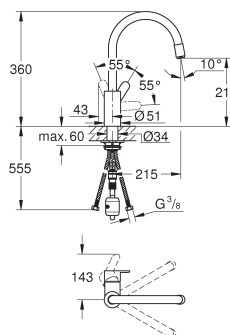

GROHE EUROSTYLE COSMOPOLITAN

Артикул

Цвет

33 975 004

хром

Eurostyle Cosmopolitan

Смеситель однорычажный для мойки, DN 15

высокий излив

монтаж на одно отверстие

GROHE StarLight хромированная поверхность

GROHE SilkMove керамический картридж 35 мм

GROHE Zero Раздельные пути подачи воды - не содержит никеля и свинца

аэратор

регулировка расхода воды

поворотный трубкообразный излив

выбор радиуса поворота: 0° / 150°

гибкая подводка

система быстрого монтажа

31 126 004

хром

Eurostyle Cosmopolitan

Смеситель однорычажный для мойки, DN 15

высокий излив

монтаж на одно отверстие

GROHE StarLight хромированная поверхность

GROHE SilkMove керамический картридж 35 мм

GROHE EasyDock Легкое вытягивание и возврат на место выдвижного излива

GROHE Zero Раздельные пути подачи воды - не содержит никеля и свинца

выдвижной излив с аэратором

регулировка расхода воды

поворотный трубкообразный излив

радиус поворота 360°

с защитой от обратного потока

гибкая подводка

система быстрого монтажа

new

31 482 003

хром

Eurostyle Cosmopolitan

Смеситель однорычажный для мойки, DN 15

высокий излив

монтаж на одно отверстие

GROHE StarLight хромированная поверхность

GROHE SilkMove керамический картридж 35 мм

GROHE EasyDock Легкое вытягивание и возврат на место выдвижного излива

GROHE Zero Раздельные пути подачи воды - не содержит никеля и свинца

выдвижная лейка Dual

переключатель: ламинарный режим струи/душевой режим струи **SpeedClean**

регулировка расхода воды

поворотный трубкообразный излив

радиус поворота 360°

с защитой от обратного потока

гибкая подводка

система быстрого монтажа

30 221 002

хром

Eurostyle Cosmopolitan

Смеситель однорычажный для мойки, DN 15

высокий излив

монтаж на одно отверстие

GROHE StarLight поверхность