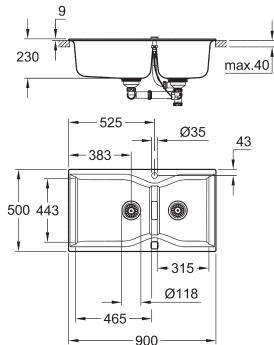

GROHE КОМПОЗИТНЫЕ МОЙКИ

Артикул

Цвет

new

31 658 ATO
31 658 APO

серый гранит
черный гранит

K700

Композитная мойка

модель: K700 100-C 90/50 2.0 оборачиваемая
тип монтажа: стандартная встраиваемая
материал: кварцевый композит

GROHE Whisper

мин. размер шкафа: 1000 мм
размеры: 900 x 500 мм
1 чаша: 465 x 443 x 230 мм
1 чаша: 315 x 443 x 230 мм

GROHE QuickFix быстрая монтажная система

отверстие: 880 x 480 мм
клапан-автомат

аксессуары вкл.: клапан-автомат, сливной гарнитур, корзинчатый вентиль, монтажный набор

new