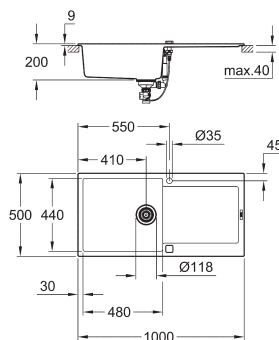

31 645 ATO
31 645 APO

серый гранит
черный гранит

K500

Композитная мойка с крылом

модель: K500 60-C 100/50 1.0 оборачиваемая

тип монтажа: стандартная встраиваемая

материал: кварцевый композит

GROHE Whisper

минимальный размер шкафа: 600 мм

размеры: 1000 x 500 мм

1 чаша: 480 x 440 x 200 мм

GROHE QuickFix быстрая монтажная система

монтаж мойки слева или справа

отверстие: 980 x 480 мм

клапан-автомат

аксессуары вкл.: клапан-автомат, сливной гарнитур, корзинчатый вентиль, монтажный набор

new