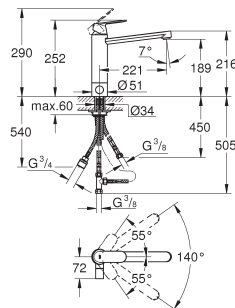

30 195 000

хром

Eurosmart Cosmopolitan

Смеситель однорычажный для мойки, DN 15

со встроенным запорным клапаном
средний излив
монтаж на одно отверстие
GROHE StarLight поверхность
GROHE SilkMove керамический картридж 35 мм
азрактор
регулировка расхода воды
поворотный трубкообразный излив
область поворота 140°
система быстрого монтажа
гибкая подводка