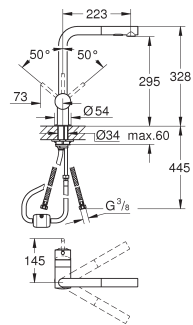

30 274 000
30 274 DC0
30 274 DA0
30 274 DL0
30 274 A00
30 274 AL0

хром
суперсталь
теплый закат
теплый закат, матовый
темный графит
темный графит, матовый

Minta
Смеситель однорычажный для мойки, DN 15

L-излив
монтаж на одно отверстие
GROHE StarLight хромированная поверхность
GROHE SilkMove керамический картридж Ø 46 мм
аэратор
профессиональная выдвижная лейка с переключателем аэратор/душевая струя
переключатель: ламинарный режим струи/душевой режим струи **SpeedClean**
автоматическое возвратное переключение на ламинарный режим струи
регулировка расхода воды
поворотный трубкообразный излив
радиус поворота 360°
встроенный обратный клапан
с защитой от обратного потока
гибкая подводка
система быстрого монтажа
минимальное давление 1,0 бар