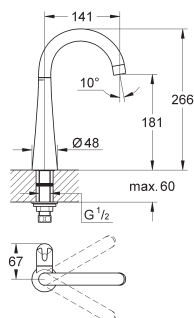

30 026 000
30 026 SDO

хром
нержавеющая сталь

Zedra
Вертикальный вентиль, DN 15
монтаж на одно отверстие
GROHE StarLight поверхность
керамический вентиль
аэратор
поворотный трубкообразный излив
радиус поворота 360°
вынос 141 мм