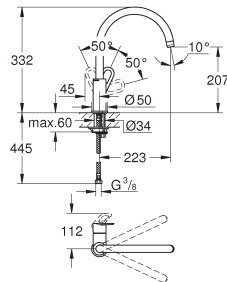

31 368 000

хром

BauLoop

Смеситель однорычажный для мойки, DN 15

высокий излив

монтаж на одно отверстие

GROHE StarLight поверхность

GROHE Longlife керамический картридж **28 мм**

излив с аэратором

поворотный трубкообразный излив

радиус поворота 360°

гибкая подводка

система быстрого монтажа

минимальное давление 1,0 бар