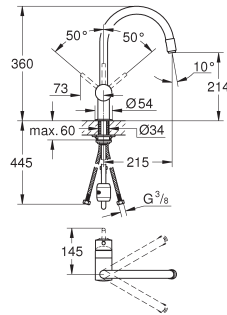

GROHE MINTA / MINTA TOUCH

Артикул

Цвет

32 918 000
32 918 DC0

хром
суперсталь

Minta

Смеситель однорычажный для мойки, DN 15

С-излив, монтаж на одно отверстие

GROHE StarLight поверхность

GROHE SilkMove керамический картридж Ø 46 мм

выдвижной излив с аэратором, регулировка расхода воды, поворотный трубообразный излив, радиус поворота 360°, встроенный обратный клапан, **с защитой от обратного потока**

гибкая подводка, система быстрого монтажа

дополнительный ограничитель температуры (46 308 000)

минимальное давление 1,0 бар

32 918 00E

хром

с GROHE EcoJoy, с ограничителем расхода вода 5,7 л/мин

new