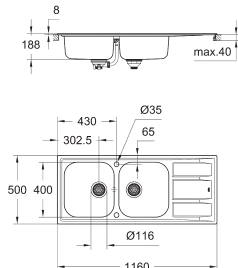

монтаж мойки слева или справа
требуемый размер отверстия в столешнице для установки мойки: 950 x 480 мм
Отверстия: 2 x 35 мм

клапан-автомат
аксессуары вкл.: клапан-автомат, сливной гарнитур, корзинчатый вентиль, монтажный набор