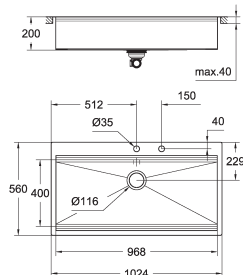

GROHE Whisper

минимальный размер шкафа: 1200 мм

размер: 1024 x 560 мм

2 чаши: 462 x 400 x 200 мм

GROHE QuickFix быстрая монтажная система

клапан-автомат

аксессуары вкл.: клапан-автомат, сливной гарнитур, корзинчатый вентиль, монтажный набор