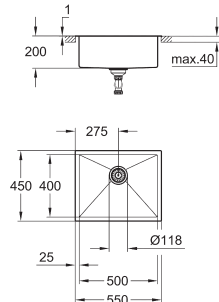

размеры: 864 x 464 мм

1 чаша: 800 x 400 x 200 мм

GROHE QuickFix быстрая монтажная система

корзинчатый вентиль: корзинка Ø 3.5"/90 мм

аксессуары вкл.: сливной гарнитур, корзинка, монтажный набор

31 726 SDO

нержавеющая сталь