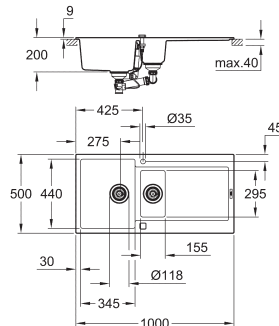

31 646 ATO
31 646 APO

серый гранит
черный гранит

K500

Композитная мойка с крылом

модель: K500 60-C 100/50 1.5 оборачиваемая

тип монтажа: стандартная встраиваемая

материал: кварцевый композит

GROHE Whisper

минимальный размер шкафа: 600 мм

размеры: 1000 x 500 мм

1 чаша: 345 x 440 x 200 мм

0.5 чаши: 155 x 295 x 146 мм

GROHE QuickFix быстрая монтажная система

монтаж мойки слева или справа

отверстие: 980 x 480 мм

клапан-автомат

аксессуары вкл.: клапан-автомат, сливной гарнитур, корзинчатый вентиль, монтажный набор

new