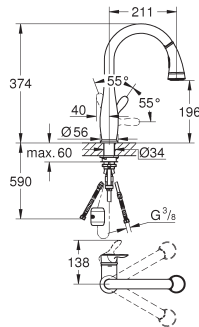

GROHE PARKFIELD

30 213 ZC1

античная бронза

Parkfield

Смеситель однорычажный для мойки, DN 15

монтаж на одно отверстие
 поворотный трубкообразный излив
 радиус поворота 360°
 регулировка расхода воды
 профессиональная выдвижная лейка с переключателем аэратор/душевая струя
 фиксатор вытяжного шланга
 автоматический переключатель
 аэратор/**SpeedClean** душевая струя
 встроенный обратный клапан
 автоматическое возвратное переключение
 на аэратор после выключения
 гибкая подводка
 система быстрого монтажа
с защитой от обратного потока
 с системой **SpeedClean** против известковых отложений
GROHE SilkMove керамический картридж 35 мм
 со встроенным ограничителем температуры
GROHE StarLight поверхность
 вынос 211 мм
 однорычажный
 рукоятка открывается вперед - исключает попадание брызг на стену
 Вытяжной механизм для шланга
 360° шарнир для удобного управления душем
 нержавеющая сталь оплётка для шланга
 нержавеющая сталь
 Увеличенный угол поворота рычага вперед. Возможность монтажа близко к стене
 максимальный напор воды 6.6 л/мин