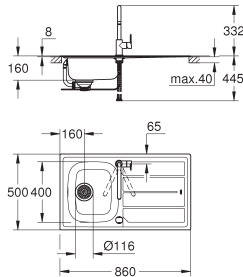

31 552 SDO

нержавеющая сталь

K200

Мойка из нержавеющей стали с корзинчатым вентилем

модель: K200 45-S 86/50 1.0 оборачиваемая

тип монтажа: стандартная встраиваемая

материал: нержавеющая сталь AISI 304 (V2A)

толщина материала: 0.6 мм

GROHE StarLight поверхность

покрытие: матовое

GROHE Whisper

минимальный размер шкафа: 450 мм

размер: 860 x 500 мм

1 чаша: 340 x 400 x 170 мм

GROHE QuickFix быстрая монтажная система

монтаж мойки слева или справа

требуемый размер отверстия в столешнице для установки мойки: 840 x 480 мм

Отверстия: 2 x 35 мм

клапан-автомат

аксессуары вкл.: клапан-автомат, сливной гарнитур, корзинчатый вентиль, монтажный набор