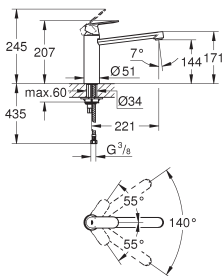

30 193 000
30 193 DC0

хром
суперсталь

Eurosmart Cosmopolitan

Смеситель однорычажный для мойки, DN 15

средний излив
монтаж на одно отверстие
GROHE StarLight поверхность
GROHE SilkMove керамический картридж 35 мм
азрактор
регулировка расхода воды
поворотный трубкообразный излив
область поворота 140°
гибкая подводка
система быстрого монтажа
минимальное давление 1,0 бар