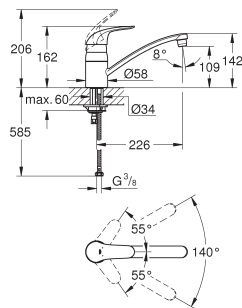

аэратор

регулировка расхода воды

поворотный трубкообразный излив

радиус поворота 0°/150°/360°

металлический рычаг

гибкая подводка

система быстрого монтажа

32 750 000