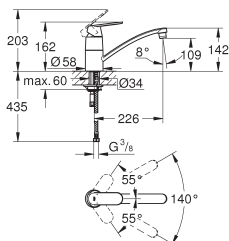

32 842 000

хром

Eurosmart Cosmopolitan

Смеситель однорычажный для мойки, DN 15

с низким изливом
монтаж на одно отверстие
GROHE StarLight поверхность
GROHE SilkMove керамический картридж 35 мм
азрактор
регулировка расхода воды
поворотный трубкообразный излив
область поворота 140°
гибкая подводка
система быстрого монтажа