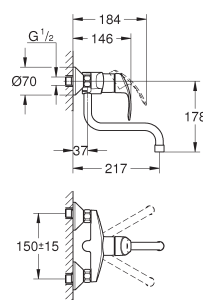

31 391 002

хром

Eurosmart

Смеситель однорычажный для мойки, DN 15

настенный монтаж

GROHE StarLight поверхность

GROHE SilkMove керамический картридж 35 мм

аэратор

регулировка расхода воды

поворотный трубкообразный излив

радиус поворота 360°

вынос 217 мм

встроенный ограничитель температуры

скрытые S-образные эксцентрики