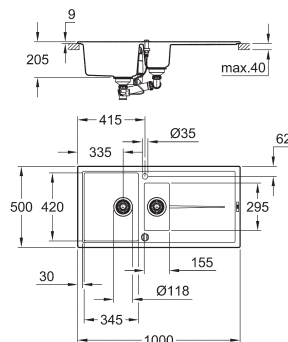

31 642 ATO
31 642 APO

серый гранит
черный гранит

K400

Композитная мойка с крылом

модель: K400 60-C 100/50 1.5 оборачиваемая

тип монтажа: стандартная встраиваемая

материал: кварцевый композит

GROHE Whisper

минимальный размер шкафа: 600 мм

размеры: 1000 x 500 мм

1 чаша: 335 x 420 x 205 мм

0.5 чаши: 155 x 295 x 146 мм

GROHE QuickFix быстрая монтажная система

монтаж мойки слева или справа

отверстие: 980 x 480 мм

клапан-автомат

аксессуары вкл.: клапан-автомат, сливной гарнитур, корзинчатый вентиль, монтажный набор