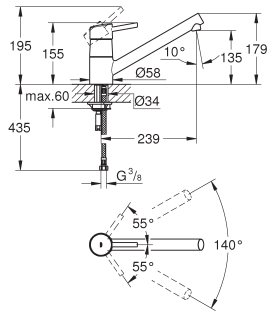

32 659 001

хром

158,40

Concetto

Смеситель однорычажный для мойки, DN 15

с низким изливом

монтаж на одно отверстие

GROHE StarLight поверхность

GROHE SilkMove керамический картридж 35 мм

аэратор

регулировка расхода воды

поворотный литой излив

область поворота 140°

гибкая подводка

система быстрого монтажа