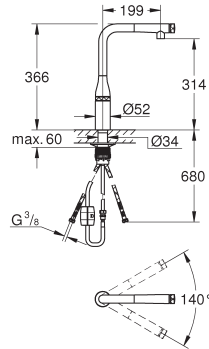

GROHE StarLight хромированная поверхность

керамические вентили 1/2", 90°

выбор радиуса поворота: 0° / 150° / 360°

гибкая подводка

система быстрого монтажа

аэратор

GROHE ESSENCE

new