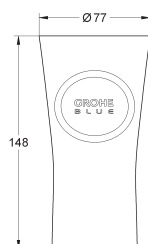

40 437 000

GROHE Blue
Стаканы для воды (6 штук)

стеклянные стаканы с символикой GROHE Blue
можно мыть в посудомоечной машине
объем 250 мл