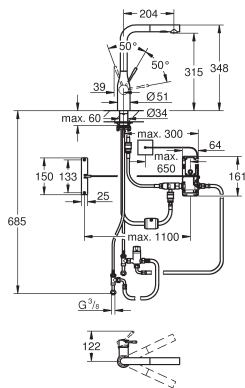

30 311 000
30 311 DC0

хром
суперсталь

Essence Foot Control

Сенсорный однорычажный смеситель для мойки 1/2"

L-излив

Foot control: подача воды с использованием сенсорного датчика

электропитание от литиевой батарейки 6 V, тип CR-P2

Одобрено в CE

магнитный клапан

фиксированный расход воды при подаче воды с использованием сенсора

автоматическое безопасное выключение

подачи воды после 60 сек. непрерывной

работы (заводская настройка)

тип защиты IP 44

GROHE StarLight поверхность

GROHE SilkMove керамический картридж 28 мм

аэратор

профессиональная выдвижная лейка с переключателем аэратор/душевая струя

переключатель: ламинарный режим струи/душевой режим струи **SpeedClean**

автоматическое возвратное переключение на ламинарный режим струи

поворотный трубкообразный излив

радиус поворота 360°

с защитой от обратного потока

гибкая подводка

система быстрого монтажа