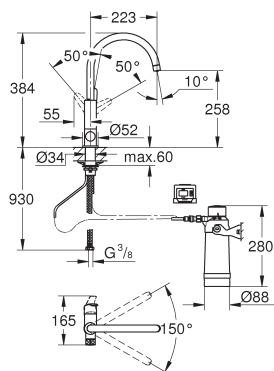

30 385 000

хром

GROHE Blue Pure BauCurve
Стартовый комплект

включает в себя:
GROHE Blue Смеситель однорычажный для мойки
с функцией очистки водопроводной воды
монтаж на одно отверстие
С-излив
отдельная рукоятка для фильтрованной воды
керамический вентиль 1/2"
GROHE StarLight хромированная поверхность
GROHE SilkMove керамический картридж 28 мм
поворотный трубкообразный излив
радиус поворота 360°
отдельные водотоки для питьевой и водопроводной воды
гибкая подводка
GROHE Blue головка для фильтра
GROHE Blue фильтр на основе активированного угля для превосходного вкуса
объем 3000 л
таймер замены фильтра, включая 2 батарейки AA