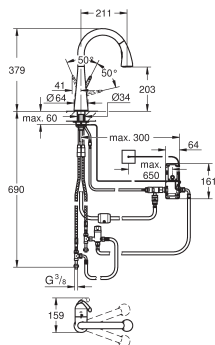

30 219 001
30 219 DC1

хром
суперсталь

Zedra Touch

Сенсорный однорычажный смеситель для мойки 1/2"

Touch: активация холодной воды только путем контакта с кожей

электропитание от литиевой батарейки 6 V, тип CR-P2

Одобрено в CE

магнитный клапан

фиксированный расход воды при подаче воды с использованием сенсора

автоматическое безопасное выключение

подачи воды после 60 сек. непрерывной

работы (заводская настройка)

тип защиты IP 44

GROHE SilkMove керамический картридж Ø 46 мм

профессиональная выдвижная лейка с переключателем аэратор/душевая струя

автоматический переключатель

аэратор/**SpeedClean** душевая струя

автоматическое возвратное переключение

на аэратор после выключения

регулировка расхода воды

поворотный трубкообразный излив

радиус поворота 360°

с защитой от обратного потока

гибкая подводка

система быстрого монтажа