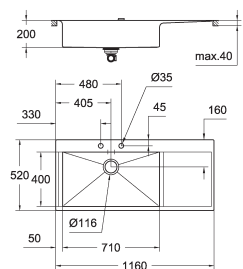

31 581 SDO

нержавеющая сталь

K1000

Мойка из нержавеющей стали с корзинчатым вентилем

модель: K1000 80-S 116/52 1.0 расположение чаши слева

вид монтажа: в один уровень со столешницей

материал: нержавеющая сталь AISI 304 (V2A)

толщина материала: 1 мм

GROHE StarLight поверхность

покрытие: сатиновое

GROHE Whisper

минимальный размер шкафа: 800 мм

размер: 1160 x 520 мм

1 чаша: 710 x 400 мм

GROHE QuickFix быстрая монтажная система

мойка монтируется слева

требуемый размер отверстия в столешнице для установки мойки: 1148 x 508 мм

клапан-автомат

аксессуары вкл.: клапан-автомат, сливной гарнитур, корзинчатый вентиль, монтажный набор