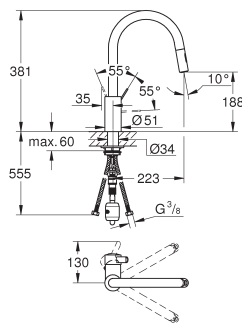

Eurosmart Cosmopolitan

Смеситель однорычажный для мойки, DN 15

высокий излив
монтаж на одно отверстие
GROHE StarLight хромированная поверхность
GROHE SilkMove керамический картридж 35 мм
GROHE Zero Раздельные пути подачи воды - не содержит никеля и свинца
азрактор
регулировка расхода воды
поворотный трубкообразный излив
выбор радиуса поворота: 0° / 150°
гибкая подводка
система быстрого монтажа

new

31 481 001

хром

Eurosmart Cosmopolitan

Смеситель однорычажный для мойки, DN 15

высокий излив
монтаж на одно отверстие
GROHE StarLight хромированная поверхность
GROHE SilkMove керамический картридж 35 мм
GROHE EasyDock Легкое вытягивание и возврат на место выдвижного излива
GROHE Zero Раздельные пути подачи воды - не содержит никеля и свинца
выдвижная лейка Dual
переключатель: ламинарный режим струи/душевой режим струи **SpeedClean**
регулировка расхода воды
поворотный трубкообразный излив
радиус поворота 360°
с защитой от обратного потока
гибкая подводка
система быстрого монтажа