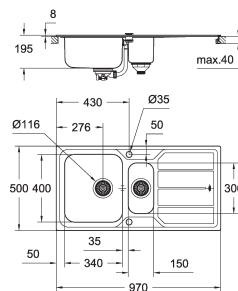

31 572 SDO

нержавеющая сталь

K500

Мойка из нержавеющей стали с корзинчатым вентилем

модель: K500 60-S 97/50 1.5 обрачиваемая
тип монтажа: стандартная встраиваемая
материал: нержавеющая сталь AISI 304 (V2A)
толщина материала: 0.7 мм

GROHE StarLight поверхность
покрытие: сатиновое

GROHE Whisper

минимальный размер шкафа: 600 мм
размер: 970 x 500 мм
1 чаша: 340 x 400 x 195 мм
0.5 чаши: 150 x 300 x 162 мм

GROHE QuickFix быстрая монтажная система

монтаж мойки слева или справа
требуемый размер отверстия в столешнице для установки мойки: 950 x 480 мм
Отверстия: 2 x 35 мм

клапан-автомат
аксессуары вкл.: сливной гарнитур, корзинка, монтажный набор