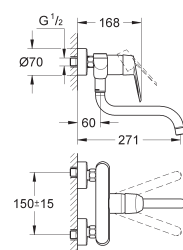

33 772 002

хром

Eurodisc Cosmopolitan

Смеситель однорычажный для мойки, DN 15

настенный монтаж

GROHE StarLight поверхность

GROHE SilkMove керамический картридж Ø 46 мм

аэратор

регулировка расхода воды

поворотный трубкообразный излив

выбор радиуса поворота: 0° / 150°

вынос 211 мм, скрытые S-образные эксцентрики