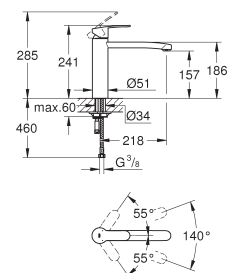

поворотный трубкообразный излив

регулируемый радиус поворота 0° / 150° / 360°

гибкая подводка

система быстрого монтажа

встроенный ограничитель температуры

31 124 002

хром

Eurostyle Cosmopolitan