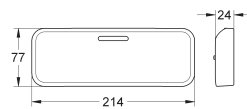

18 383 002

Eurostyle Cosmopolitan

Пластиковая полочка

для 33 590 002

для 32 229 002

для 33 982 002

СМЕСИТЕЛИ
ДЛЯ КУХНИ