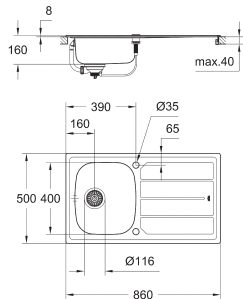

GROHE МОЙКИ ИЗ НЕРЖАВЕЮЩЕЙ СТАЛИ

Артикул

Цвет

new

31 720 SDO

нержавеющая сталь

K200

Мойка из нержавеющей стали с корзинчатым вентилем

модель: K200 50-S Ø 44 1.0

тип монтажа: стандартная встраиваемая

материал: нержавеющая сталь AISI 304 (V2A)

GROHE Whisper

мин. размер шкафа: 500 мм

размеры: Ø 440 мм

1 чаша: Ø 390 мм

GROHE QuickFix быстрая монтажная система

отверстие: Ø 422 мм

корзинчатый вентиль: корзинка Ø 3.5"/90 мм

аксессуары вкл.: сливной гарнитур, корзинка, монтажный набор

new

31 719 SDO

нержавеющая сталь

K200

Мойка из нержавеющей стали с корзинчатым вентилем

модель: K200 60-S 53.3/45.8 1.0 оборачиваемая

тип монтажа: стандартная встраиваемая

материал: нержавеющая сталь AISI 304 (V2A)

GROHE Whisper

минимальный размер шкафа: 600 мм

размеры: 533 x 458 мм

1 чаша: 482 x 406 мм

GROHE QuickFix быстрая монтажная система

отверстие: 517 x 442 мм

корзинчатый вентиль: корзинка Ø 3.5"/90 мм

аксессуары вкл.: сливной гарнитур, корзинка, монтажный набор

31 562 SDO

нержавеющая сталь

Vau

Мойка и смеситель для мойки

включает в себя:

K200 Мойка из нержавеющей стали с корзинчатым вентилем (31 552 SDO)

Vau Edge Смеситель для мойки (31 367 000)

высокий излив

монтаж на одно отверстие

GROHE StarLight хромированная поверхность

GROHE Longlife керамический картридж **28 мм**

аэратор

поворотный трубкообразный излив

радиус поворота 360°

гибкая подводка

система быстрого монтажа

31 552 SDO

нержавеющая сталь

K200

Мойка из нержавеющей стали с корзинчатым вентилем

модель: K200 45-S 86/50 1.0 оборачиваемая

тип монтажа: стандартная встраиваемая

материал: нержавеющая сталь AISI 304 (V2A)

толщина материала: 0.6 мм

GROHE StarLight поверхность

покрытие: матовое

GROHE Whisper

минимальный размер шкафа: 450 мм

размер: 860 x 500 мм

1 чаша: 340 x 400 x 170 мм