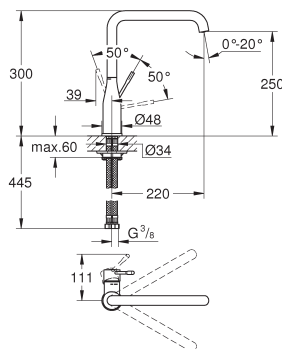

30 269 000
30 269 DCO
30 269 BE0
30 269 EN0
30 269 GLO
30 269 GNO
30 269 DAO
30 269 DLO
30 269 A00
30 269 ALO

хром
суперсталь
никель глянец
матовый никель
холодный рассвет
холодный рассвет, матовый
теплый закат
теплый закат, матовый
темный графит
темный графит, матовый

Essence

Смеситель однорычажный для мойки, DN 15

высокий излив

монтаж на одно отверстие

GROHE StarLight хромированная поверхность

GROHE SilkMove керамический картридж 28 мм

аэратор

поворотный трубкообразный излив

регулируемый радиус поворота 0° / 150° / 360°

гибкая подводка

система быстрого монтажа

встроенный ограничитель температуры

минимальное давление 1,0 бар