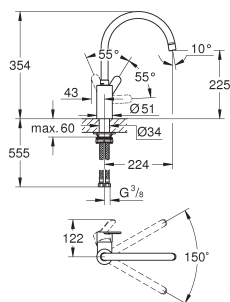

GROHE EUROSTYLE COSMOPOLITAN

Артикул

Цвет

33 975 004

хром

Eurostyle Cosmopolitan

Смеситель однорычажный для мойки, DN 15

высокий излив

монтаж на одно отверстие

GROHE StarLight хромированная поверхность

GROHE SilkMove керамический картридж 35 мм

GROHE Zero Раздельные пути подачи воды - не содержит никеля и свинца

аэратор

регулировка расхода воды

поворотный трубкообразный излив

выбор радиуса поворота: 0° / 150°

гибкая подводка

система быстрого монтажа