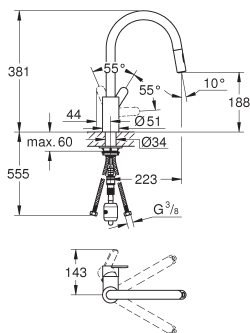

31 126 004

хром

Eurostyle Cosmopolitan

Смеситель однорычажный для мойки, DN 15

высокий излив

монтаж на одно отверстие

GROHE StarLight хромированная поверхность

GROHE SilkMove керамический картридж 35 мм

GROHE EasyDock Легкое вытягивание и возврат на место выдвижного излива

GROHE Zero Раздельные пути подачи воды - не содержит никеля и свинца

выдвижной излив с аэратором

регулировка расхода воды

поворотный трубкообразный излив

радиус поворота 360°

с защитой от обратного потока

гибкая подводка

система быстрого монтажа

new

31 482 003

хром

Eurostyle Cosmopolitan

Смеситель однорычажный для мойки, DN 15

высокий излив

монтаж на одно отверстие

GROHE StarLight хромированная поверхность

GROHE SilkMove керамический картридж 35 мм

GROHE EasyDock Легкое вытягивание и возврат на место выдвижного излива

GROHE Zero Раздельные пути подачи воды - не содержит никеля и свинца

выдвижная лейка Dual

переключатель: ламинарный режим струи/душевой режим струи **SpeedClean**

регулировка расхода воды

поворотный трубкообразный излив

радиус поворота 360°

с защитой от обратного потока

гибкая подводка

система быстрого монтажа