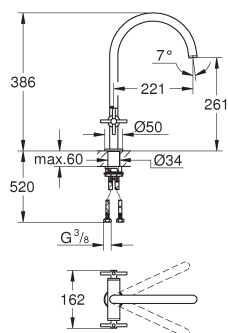

30 362 000
30 362 DC0
30 362 ALO

хром
суперсталь
темный графит, матовый

Atrio

Смеситель для мойки

C-излив

монтаж на одно отверстие

GROHE StarLight хромированная поверхность

керамические вентили 1/2", 90°

выбор радиуса поворота: 0° / 150° / 360°

гибкая подводка

система быстрого монтажа

аэратор