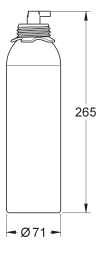

40 575 001

**GROHE Blue UltraSafe
Фильтр**

сменный фильтр для GROHE Blue UltraSafe
объем 3000 л
2-ступенчатый фильтр

64 508 001

**GROHE Blue
Головка фильтра**

только для фильтров GROHE Blue 40 404 001 / 40 430 001 /
40 412 001 / 40 691 001 / 40 547 001