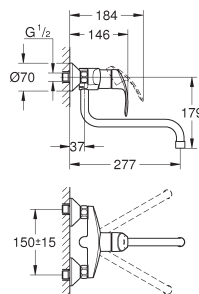

вынос 186 мм

встроенный ограничитель температуры

скрытые S-образные эксцентрики

32 224 002

хром

Eurosmart

Смеситель однорычажный для мойки, DN 15

настенный монтаж