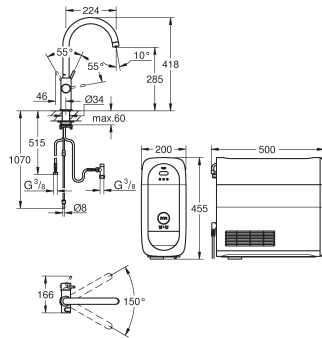

31 455 000
31 455 DC0

хром
суперсталь

GROHE Blue Home
Стартовый комплект, С-излив
включает в себя:

GROHE Blue Home Смеситель однорычажный для мойки с функцией очистки водопроводной воды монтаж на одно отверстие

С-излив
Сенсорные кнопки для 3-х видов фильтрованной и газированной питьевой воды
негазированная, среднегазированная, газированная

GROHE StarLight поверхность
GROHE SilkMove керамический картридж **28 мм**
поворотный трубкообразный излив

область поворота 150°
отдельные водотоки для питьевой и водопроводной воды

гибкая подводка
GROHE Blue Home охладитель-карбонизатор
обеспечивает 3 л охлажденной воды в час

Охладитель-карбонизатор 180 Вт, 230 В, 50 Hz
тип защиты IP 21, Одобрено в CE
требуются вентиляционные отверстия в нижней части кухонного шкафа

регулируется для фильтров GROHE Blue размер S, GROHE Blue на основе активированного угля и GROHE Blue Магний+

GROHE Blue фильтр размер S, головка для фильтра с настройкой уровня жесткости воды
для регионов с жесткостью воды больше чем 9° dKH
для регионов с жесткостью воды ниже 9° dKH заказывайте фильтр с активированным углем 40 547 001

GROHE Blue Баллон с CO₂, 425 гр

new