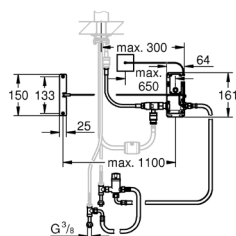

30 309 000

FootControl

Деталь переоснащения

Foot control: подача воды с использованием сенсорного датчика

электропитание от литиевой батарейки 6 V, тип CR-P2

Одобрено в CE

магнитный клапан

фиксированный расход воды при подаче воды с использованием сенсора

автоматическое безопасное выключение

подачи воды после 60 сек. непрерывной

работы (заводская настройка)

тип защиты IP 44

набор для переоснащения смесителей GROHE для мойки с выдвижным аэратором/лейкой