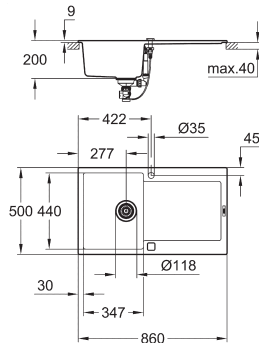

GROHE КОМПОЗИТНЫЕ МОЙКИ

Артикул

Цвет

new

31 644 ATO
31 644 APO

серый гранит
черный гранит

K500

Композитная мойка с крылом

модель: K500 50-C 86/50 1.0 оборачиваемая

тип монтажа: стандартная встраиваемая

материал: кварцевый композит

GROHE Whisper

мин. размер шкафа: 500 мм

размер: 860 x 500 мм

1 чаша: 347 x 440 x 200 мм

GROHE QuickFix быстрая монтажная система

монтаж мойки слева или справа

требуемый размер отверстия в столешнице для установки мойки: 840 x 480 мм

клапан-автомат

аксессуары вкл.: клапан-автомат, сливной гарнитур, корзинчатый вентиль, монтажный набор

new