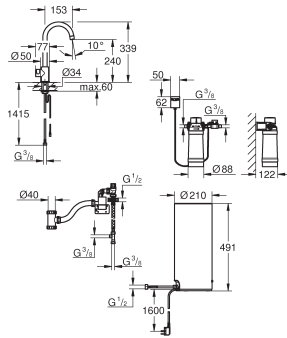

класс энергопотребления A

GROHE Red Фильтр с головкой для фильтра

для защиты бойлера от накипи

Объем 600 л при 20° dKH

5-ступенчатый фильтр

счетчик расхода фильтрованной воды

30 085 001

хром