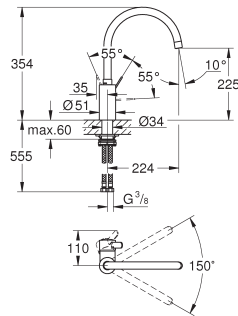

GROHE EUROSMART COSMOPOLITAN

Артикул

Цвет