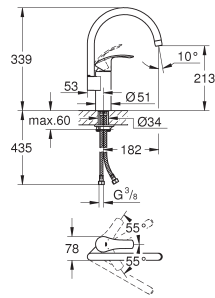

33 202 002
33 202 DC2

хром
суперсталь

Eurosmart

Смеситель однорычажный для мойки, DN 15

высокий излив
монтаж на одно отверстие
GROHE StarLight поверхность
GROHE SilkMove керамический картридж 35 мм
встроенный ограничитель температуры
азрактор
регулировка расхода воды
поворотный трубкообразный излив
регулируемый радиус поворота 0° / 150° / 360°
гибкая подводка
система быстрого монтажа
минимальное давление 1,0 бар