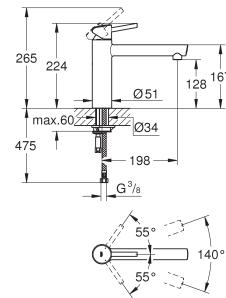

31 128 001

хром

31 128 DC1

суперсталь

Concetto

Смеситель однорычажный для мойки, DN 15

средний излив

монтаж на одно отверстие

GROHE StarLight поверхность

GROHE SilkMove керамический картридж 35 мм

аэратор, регулировка расхода воды, поворотный литой излив

область поворота 140°, гибкая подводка, система быстрого монтажа

минимальное давление 1,0 бар