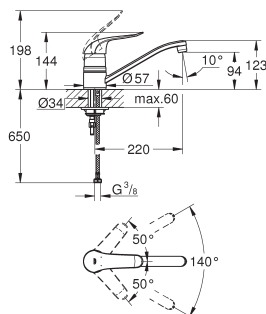

32 787 000

хром

Euroeco Special

Смеситель однорычажный для мойки, DN 15

монтаж на одно отверстие

GROHE StarLight поверхность

GROHE SilkMove керамический картридж Ø 46 мм

GROHE EcoJoy Технология совершенного потока

при уменьшенном расходе воды

регулировка расхода воды

настраиваемый ограничитель температуры

ламинарный регулятор струи 9 л/мин.

поворотный трубкообразный излив

длина рычага 120 мм

гибкая подводка