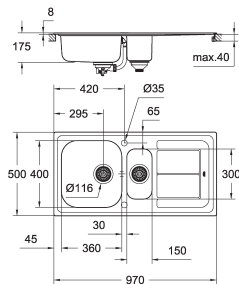

31 564 SDO

нержавеющая сталь

K300

Мойка из нержавеющей стали с корзинчатым вентилем

модель: K300 60-S 97/50 1.5 оборачиваемая
тип монтажа: стандартная встраиваемая
материал: нержавеющая сталь AISI 304 (V2A)
толщина материала: 0.7 мм

GROHE StarLight поверхность
покрытие: сатиновое

GROHE Whisper

минимальный размер шкафа: 600 мм
размер: 970 x 500 мм
1 чаша: 360 x 400 x 175 мм
0.5 чаша: 150 x 300 x 155 мм

GROHE QuickFix

быстрая монтажная система
монтаж мойки слева или справа
требуемый размер отверстия в столешнице для установки мойки: 950 x 480 мм
Отверстия: 2 x 35 мм

клапан-автомат
аксессуары вкл.: клапан-автомат, сливной гарнитур, корзинчатый вентиль, монтажный набор