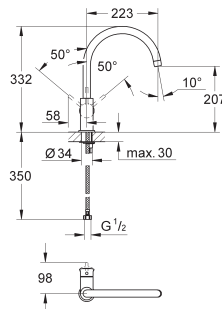

GROHE StarLight поверхность

GROHE Longlife керамический картридж **28 мм**

излив с аэратором

поворотный трубкообразный излив

радиус поворота 360°

гибкая подводка

система быстрого монтажа

минимальное давление 1,0 бар