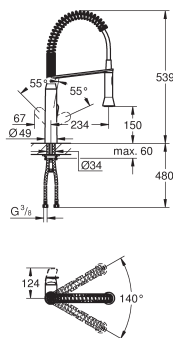

31 379 000
31 379 DCO
31 379 A00
31 379 ALO

хром
суперсталь
темный графит
темный графит, матовый

K7

Смеситель однорычажный для мойки, DN 15

монтаж на одно отверстие

GROHE StarLight поверхность

GROHE SilkMove керамический картридж 35 мм

профессиональная лейка

автоматический переключатель

азэратор/**SpeedClean** душевая струя

автоматическое возвратное переключение

на азэратор после выключения

металлическая лейка

регулировка расхода воды

поворотный излив

область поворота 140°

с защитой от обратного потока

гибкая подводка

система быстрого монтажа

минимальное давление 1,0 бар