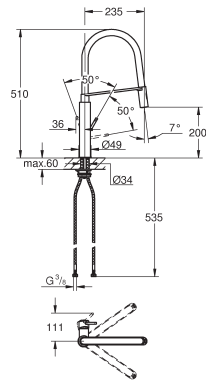

GROHE CONCETTO

Артикул

Цвет

31 491 000
31 491 DC0

хром
суперсталь

Concetto

Смеситель однорычажный для мойки, DN 15

монтаж на одно отверстие

GROHE StarLight хромированная поверхность

GROHE SilkMove керамический картридж **28 мм**

азрактор

со встроенным ограничителем температуры

профессиональная лейка

с гибким силиконовым шлангом GROHflex kitchen

переключатель: ламинарный режим струи/душевой режим струи **SpeedClean**

автоматическое возвратное переключение на ламинарный режим струи

GROHE EasyDock M Встроенный магнит для плотного прилегания кронштейна и лейки

поворотный излив

радиус поворота 360°

с защитой от обратного потока

гибкая подводка

система быстрого монтажа