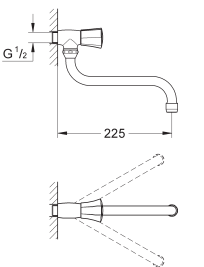

30 484 001

хром

Costa L

Настенный вентиль, DN 15

настенный монтаж
металлическая рукоятка
с теплоизоляцией
привинчивающаяся
маркировка: синяя
GROHE StarLight поверхность
азрастор
вентили Longlife
поворотный трубкообразный излив
радиус поворота 360°
вынос 200 мм