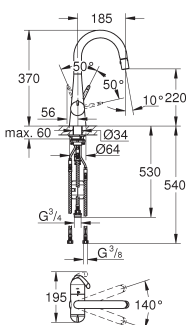

31 203 000

хром

Zedra
Смеситель однорычажный для мойки, DN 15
встроенный запорный вентиль
монтаж на одно отверстие
GROHE StarLight поверхность
GROHE SilkMove керамический картридж $\varnothing$ 46 мм
аэратор
выдвижной излив с аэратором
переключатель: ламинарный режим струи/душевой режим струи **SpeedClean**
автоматическое возвратное переключение на ламинарный режим струи
область поворота 140°
с защитой от обратного потока
гибкая подводка
система быстрого монтажа