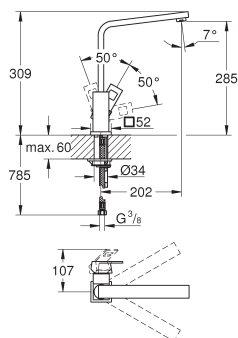

31 255 000
31 255 DC0

хром
суперсталь

Eurocube
Смеситель однорычажный для мойки, DN 15
высокий излив
монтаж на одно отверстие
GROHE StarLight поверхность
GROHE SilkMove керамический картридж **28 мм**
аэратор
поворотный литой излив
радиус поворота 360°
гибкая подводка
система быстрого монтажа
минимальное давление 1,0 бар