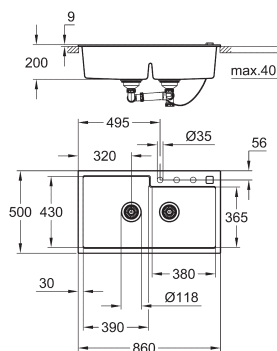

31 649 ATO
31 649 APO

серый гранит
черный гранит

K500

Композитная мойка

модель: K500 90-C 86/50 2.0 оборачиваемая

тип монтажа: стандартная встраиваемая

материал: кварцевый композит

GROHE Whisper

минимальный размер шкафа: 900 мм

размер: 860 x 500 мм

1 чаша: 390 x 430 x 200 мм

2 чаши: 380 x 365 x 200 мм

GROHE QuickFix быстрая монтажная система

монтаж мойки слева или справа

требуемый размер отверстия в столешнице для установки мойки: 840 x 480 мм

клапан-автомат

аксессуары вкл.: клапан-автомат, сливной гарнитур, корзинчатый вентиль, монтажный набор

СМЕСИТЕЛИ
ДЛЯ КУХНИ