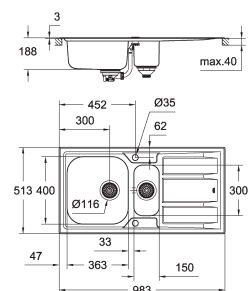

GROHE МОЙКИ ИЗ НЕРЖАВЕЮЩЕЙ СТАЛИ

Артикул

Цвет

31 568 SDO

нержавеющая сталь

K400+

Мойка из нержавеющей стали с корзинчатым вентилем

модель: K400+ 45-S 87.3/51.3 1.0 оборачиваемая
тип монтажа: сверху, либо вровень со столешницей
материал: нержавеющая сталь AISI 316 (V4A)
толщина материала: 0.7 мм

GROHE StarLight поверхность
покрытие: сатиновое

GROHE Whisper

минимальный размер шкафа: 450 мм
размер: 873 x 513 мм
1 чаша: 363 x 400 x 188 мм

GROHE QuickFix

быстрая монтажная система

монтаж мойки слева или справа
требуемый размер отверстия в столешнице для установки мойки: 840 x 480 мм
Отверстия: 2 x 35 мм

клапан-автомат
аксессуары вкл.: клапан-автомат, сливной гарнитур, корзинчатый вентиль, монтажный набор

31 569 SDO

нержавеющая сталь

K400+

Мойка из нержавеющей стали с корзинчатым вентилем

модель: K400+ 60-S 98.3/51.3 1.5 оборачиваемая
тип монтажа: сверху, либо вровень со столешницей
материал: нержавеющая сталь AISI 316 (V4A)
толщина материала: 0.7 мм

GROHE StarLight поверхность
покрытие: сатиновое

GROHE Whisper

минимальный размер шкафа: 600 мм
размер: 983 x 513 мм
1 чаша: 363 x 400 x 188 мм
0.5 чаши: 150 x 300 x 188 мм

GROHE QuickFix

быстрая монтажная система

монтаж мойки слева или справа
требуемый размер отверстия в столешнице для установки мойки: 950 x 480 мм
Отверстия: 2 x 35 мм

клапан-автомат
аксессуары вкл.: сливной гарнитур, корзинка, монтажный набор