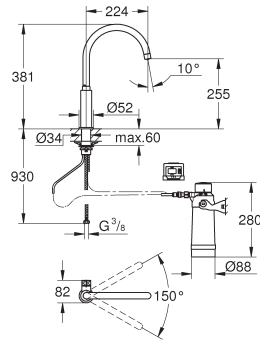

GROHE BLUE PURE

Артикул

Цвет

new

30 387 000

хром

GROHE Blue Pure Mono

Стартовый комплект

включает в себя:

GROHE Blue Mono

вертикальный вентиль с функцией очистки водопроводной воды
монтаж на одно отверстие

C-излив

рукоятка для фильтрованной воды

керамический вентиль 1/2"

GROHE StarLight хромированная поверхность

поворотный трубкообразный излив

радиус поворота 360°

гибкая подводка

GROHE Blue головка для фильтра

GROHE Blue фильтр на основе активированного угля для превосходного вкуса
объем 3000 л

таймер замены фильтра, включая 2 батарейки AA

new