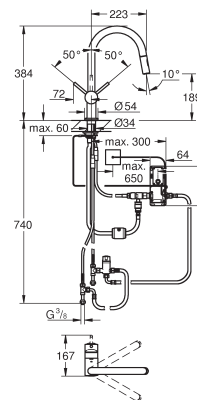

поворотный трубкообразный излив

радиус поворота 360°

с защитой от обратного потока

гибкая подводка

система быстрого монтажа

new

31 358 002
31 358 DC2

хром
суперсталь