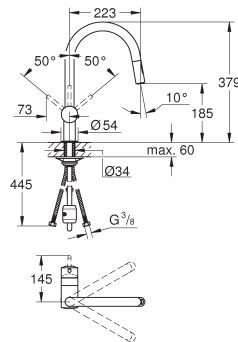

32 321 002
32 321 DC2
32 321 DA2
32 321 DL2
32 321 A02
32 321 AL2

хром
суперсталь
теплый закат
теплый закат, матовый
темный графит
темный графит, матовый

Minta

Смеситель однорычажный для мойки, DN 15

С-излив
монтаж на одно отверстие

GROHE StarLight хромированная поверхность

GROHE SilkMove керамический картридж Ø 46 мм

GROHE EasyDock Легкое вытягивание и возврат на место выдвижного излив
выдвижная лейка Dual

переключатель: ламинарный режим струи/душевой режим струи **SpeedClean**

регулировка расхода воды

поворотный трубообразный излив

радиус поворота 360°

встроенный обратный клапан

с защитой от обратного потока

гибкая подводка

система быстрого монтажа

минимальное давление 1,0 бар