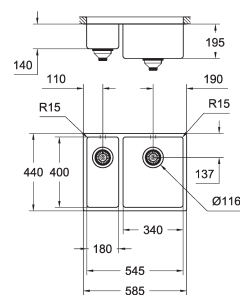

31 576 SDO

нержавеющая сталь

K700 Под столешницу

Мойка из нержавеющей стали

модель: K700U 60-S 58.5/44 1.5 rh

тип монтажа: под столешницу

материал: нержавеющая сталь AISI 304 (V2A)

толщина материала: 1 мм

GROHE StarLight поверхность

покрытие: сатиновое

GROHE Whisper

минимальный размер шкафа: 600 мм

размер: 585 x 440 мм

1 чаша: 340 x 400 x 195 мм

0.5 чаши: 180 x 400 x 140 мм

GROHE QuickFix быстрая монтажная система

мойка монтируется справа

требуемый размер отверстия в столешнице для установки мойки: 545 x 400 мм (R15)

корзинчатый вентиль: корзинка $\varnothing$ 3.5"/90 мм

аксессуары вкл.: сливной гарнитур, корзинка, монтажный набор