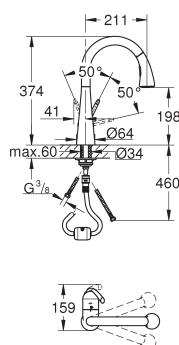

32 294 001
32 294 SD1

хром
нержавеющая сталь

Zedra

Смеситель однорычажный для мойки, DN 15

монтаж на одно отверстие

GROHE StarLight поверхность

GROHE SilkMove керамический картридж Ø 46 мм

профессиональная выдвижная лейка с переключателем аэратор/душевая струя