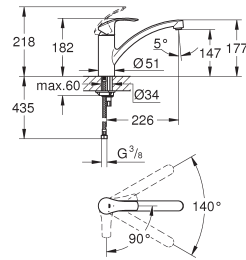

30 260 002

хром

Eurosmart

Смеситель однорычажный для мойки, DN 15

с низким изливом

монтаж на одно отверстие

GROHE StarLight поверхность

GROHE SilkMove ES

Керамический картридж 35 мм с энергосберегающей функцией (подача холодной воды при центральном положении рычага)

регулировка расхода воды, поворотный литой излив, область поворота 140°

Раздельные пути подачи воды - не содержит никеля и свинца

аэратор с возможностью быстрого демонтажа

гибкая подводка

система быстрого монтажа

минимальное давление 1,0 бар