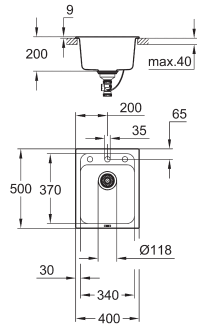

GROHE КОМПОЗИТНЫЕ МОЙКИ

Артикул

Цвет

new

31 650 ATO
31 650 APO

серый гранит
черный гранит

K700

Композитная мойка

модель: K700 50-С 40/50 1.0

тип монтажа: стандартная встраиваемая

материал: кварцевый композит

GROHE Whisper

мин. размер шкафа: 500 мм

размеры: 400 x 500 мм

1 чаша: 340 x 370 x 200 мм

GROHE QuickFix быстрая монтажная система

требуемый размер отверстия в столешнице для установки мойки: 380 x 480 мм

клапан-автомат

аксессуары вкл.: клапан-автомат, сливной гарнитур, корзинчатый вентиль, монтажный набор

new