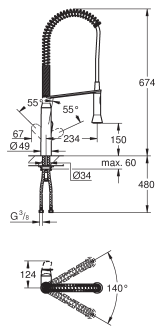

класс энергопотребления A

GROHE Red Фильтр с головкой для фильтра

для защиты бойлера от накипи

Объем 600 л при 20° dKH

5-ступенчатый фильтр

счетчик расхода фильтрованной воды

GROHE K7

32 950 000
32 950 DCO
32 950 A00
32 950 ALO