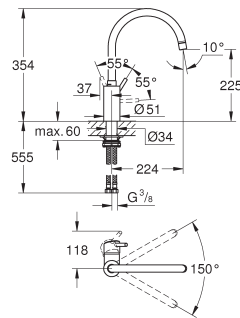

GROHE EasyDock M Встроенный магнит для плотного прилегания кронштейна и лейки

поворотный излив

радиус поворота 360°

с защитой от обратного потока

гибкая подводка

система быстрого монтажа

32 661 003
32 661 DC3