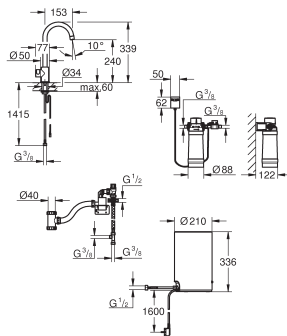

класс энергопотребления A

GROHE Red Фильтр с головкой для фильтра

для защиты бойлера от накипи

Объем 600 л при 20° dKH

5-ступенчатый фильтр

счетчик расхода фильтрованной воды

GROHE K7

32 950 000
32 950 DCO
32 950 A00
32 950 ALO