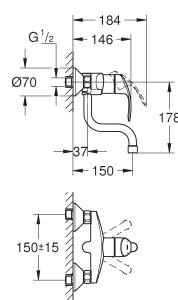

аэратор

регулировка расхода воды

поворотный трубкообразный излив

радиус поворота 360°

вынос 217 мм

встроенный ограничитель температуры

скрытые S-образные эксцентрики

31 509 002