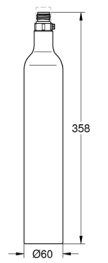

40 422 000

**GROHE Blue
Комплект баллонов с углекислым газом, 1 шт - 425 гр (4 шт)**

углекислый газ из природных источников для продуктов питания и напитков (E290)
Чистота: CO₂ 99.9 % v/v мин.
Объем 1 баллона: 425 г, 60 л газированной воды

СМЕСИТЕЛИ
ДЛЯ КУХНИ