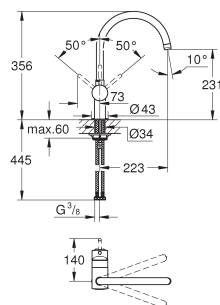

32 917 000
32 917 DC0
32 917 K50
32 917 DA0
32 917 DL0
32 917 A00
32 917 AL0

хром
суперсталь
черный бархат
теплый закат
теплый закат, матовый
темный графит
темный графит, матовый

Minta
Смеситель однорычажный для мойки, DN 15

монтаж на одно отверстие
GROHE StarLight поверхность
GROHE SilkMove керамический картридж Ø 46 мм
регулировка расхода воды
поворотный трубкообразный излив
гибкая подводка
цанговый зажим 3/8"
система быстрого монтажа
дополнительный ограничитель температуры (46 308 000)

СМЕСИТЕЛИ
ДЛЯ КУХНИ