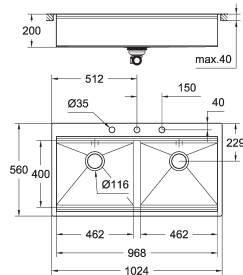

размер: 846 x 560 мм

1 чаша: 790 x 400 x 200 мм

GROHE QuickFix быстрая монтажная система

клапан-автомат

аксессуары вкл.: клапан-автомат, сливной гарнитур, корзинчатый вентиль, монтажный набор

31 585 SDO

нержавеющая сталь