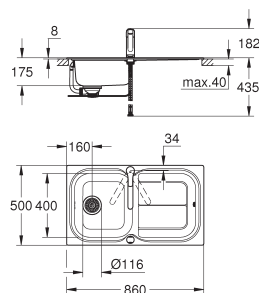

31 565 SDO

нержавеющая сталь

Eurosmart

Мойка и смеситель для мойки

включает в себя:
K300 Мойка из нержавеющей стали с корзинчатым вентилем (31 563 SDO)
Eurosmart Смеситель для мойки (33 281 002)
с низким изливом

монтаж на одно отверстие

GROHE StarLight хромированная поверхность
GROHE SilkMove керамический картридж 35 мм
со встроенным ограничителем температуры
регулировка расхода воды
поворотный литой излив
область поворота 140°

Раздельные пути подачи воды - не содержит никеля и свинца
аэратор с возможностью быстрого демонтажа
гибкая подводка
система быстрого монтажа