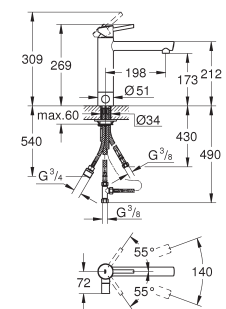

31 209 001

хром

Concetto

Смеситель однорычажный для мойки, DN 15

со встроенным запорным клапаном

средний излив

монтаж на одно отверстие

GROHE StarLight поверхность

GROHE SilkMove керамический картридж 35 мм

аэратор

регулировка расхода воды

поворотный литой излив

область поворота 140°

гибкая подводка

система быстрого монтажа