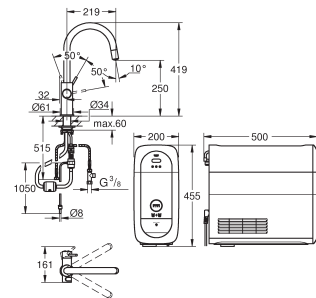

31 606 000

GROHE Blue Home
Стартовый комплект, С-излив
включает в себя:

GROHE Blue Home Смеситель однорычажный для мойки с функцией очистки водопроводной воды монтаж на одно отверстие

С-излив
Сенсорные кнопки для 3-х видов фильтрованной и газированной питьевой воды
негазированная, среднегазированная, газированная

GROHE StarLight поверхность
GROHE SilkMove керамический картридж **28 мм**
выдвижной излив с аэратором

поворотный трубкообразный излив
отдельные водотоки для питьевой и водопроводной воды

гибкая подводка
GROHE Blue Home охладитель-карбонизатор
обеспечивает 3 л охлажденной воды в час