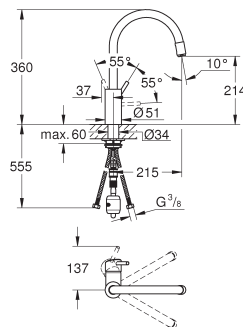

GROHE CONCETTO

Артикул

Цвет

31 491 000
31 491 DC0

хром
суперсталь

Concetto

Смеситель однорычажный для мойки, DN 15

монтаж на одно отверстие

GROHE StarLight хромированная поверхность

GROHE SilkMove керамический картридж **28 мм**

азрактор

со встроенным ограничителем температуры

профессиональная лейка

с гибким силиконовым шлангом GROHflex kitchen

переключатель: ламинарный режим струи/душевой режим струи **SpeedClean**

автоматическое возвратное переключение на ламинарный режим струи

GROHE EasyDock M Встроенный магнит для плотного прилегания кронштейна и лейки

поворотный излив

радиус поворота 360°

с защитой от обратного потока

гибкая подводка

система быстрого монтажа

32 661 003
32 661 DC3

хром
суперсталь

Concetto

Смеситель однорычажный для мойки, DN 15

высокий излив

монтаж на одно отверстие

GROHE StarLight хромированная поверхность

GROHE SilkMove керамический картридж **35 мм**

GROHE Zero Раздельные пути подачи воды - не содержит никеля и свинца

азрактор

регулировка расхода воды

поворотный трубкообразный излив

выбор радиуса поворота: 0° / 150°

гибкая подводка

система быстрого монтажа

32 663 003
32 663 DC3

хром
суперсталь

Concetto

Смеситель однорычажный для мойки, DN 15

высокий излив

монтаж на одно отверстие

GROHE StarLight хромированная поверхность

GROHE SilkMove керамический картридж **35 мм**

GROHE EasyDock Легкое вытягивание и возврат на место выдвижного излив

GROHE Zero Раздельные пути подачи воды - не содержит никеля и свинца

выдвижной излив с ламинарной струей

регулировка расхода воды

поворотный трубкообразный излив

радиус поворота 360°

с защитой от обратного потока

гибкая подводка

система быстрого монтажа

минимальное давление 1,0 бар

new

31 483 002
31 483 DC2

хром
суперсталь

Concetto

Смеситель однорычажный для мойки, DN 15