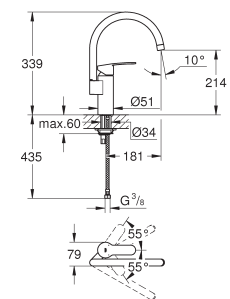

регулировка расхода воды

поворотный трубкообразный излив

радиус поворота 360°

с защитой от обратного потока

гибкая подводка

система быстрого монтажа

30 221 002

хром