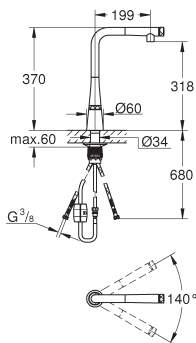

GROHE ZEDRA / ZEDRA TOUCH

Артикул

Цвет

new

31 593 002
31 593 DC2

хром
красный / темно-серый

Zedra SmartControl

Смеситель для мойки с управлением SmartControl

монтаж на одно отверстие

GROHE StarLight хромированная поверхность с выдвижным аэратором, ламинарная струя

GROHE Magnetic Docking гарантирует легкое вытяжение и возврат головки аэратора в исходное положение

SmartControl нажать для вкл/выкл, повернуть для увеличения напора воды от режима EcoJoy до максимального напора воды
регулировка температуры воды с помощью смешивающего устройства, расположенного на корпусе смесителя

поворотный трубкообразный излив
радиус поворота 360°

с защитой от обратного потока

гибкая подводка

GROHE QuickFix быстрая монтажная система

new