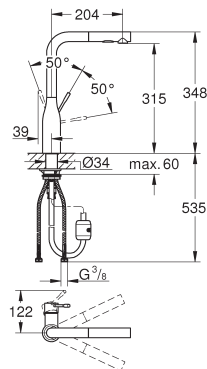

30 270 000
30 270 DCO
30 270 BE0
30 270 EN0
30 270 GLO
30 270 GNO
30 270 DAO
30 270 DLO
30 270 A00
30 270 ALO

хром
суперсталь
никель глянец
матовый никель
холодный рассвет
холодный рассвет, матовый
теплый закат
теплый закат, матовый
темный графит
темный графит, матовый

Essence

Смеситель однорычажный для мойки, DN 15

высокий излив

монтаж на одно отверстие

GROHE StarLight хромированная поверхность

GROHE SilkMove керамический картридж 28 мм

GROHE EasyDock Легкое вытягивание и возврат на место выдвижного излив

аэратор

профессиональная выдвижная лейка с переключателем аэратор/душевая струя

переключатель: ламинарный режим струи/душевой режим струи **SpeedClean**

автоматическое возвратное переключение на ламинарный режим струи

поворотный трубкообразный излив

радиус поворота 360°

встроенный обратный клапан

с защитой от обратного потока

гибкая подводка

система быстрого монтажа

встроенный ограничитель температуры

минимальное давление 1,0 бар