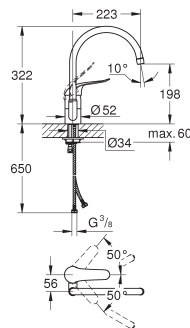

32 786 000

хром

Euroeco Special

Смеситель однорычажный для мойки, DN 15

монтаж на одно отверстие

GROHE StarLight поверхность

GROHE SilkMove керамический картридж Ø 46 мм

регулировка расхода воды

настраиваемый ограничитель температуры

ламинарный регулятор струи 9 л/мин.

поворотный трубкообразный излив

выбор радиуса поворота: 0° / 150° / 360°

металлический рычаг

длина рычага 120 мм

гибкая подводка

система быстрого монтажа