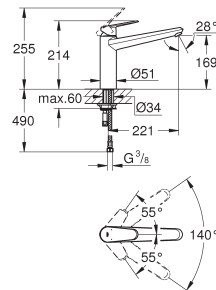

33 770 002

хром

Eurodisc Cosmopolitan

Смеситель однорычажный для мойки, DN 15

средний излив

монтаж на одно отверстие

GROHE StarLight поверхность

GROHE SilkMove керамический картридж 35 мм

аэратор, регулировка расхода воды

поворотный литой излив, область поворота 140°

гибкая подводка, система быстрого монтажа