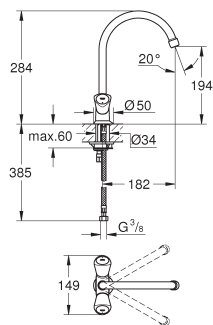

31 819 001

хром

Costa S

Смеситель для мойки на одно отверстие, DN 15

металлические рукоятки
с теплоизоляцией
привинчивающаяся

GROHE StarLight поверхность

Carbodur керамический вентиль

аэратор

поворотный трубкообразный излив

радиус поворота 360°

гибкая подводка