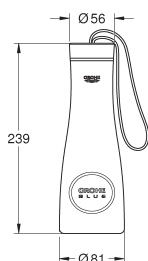

40 848 000

GROHE Blue
Бутылка для питьевой воды

Бутылка для питьевой воды из тритана с логотипом GROHE Blue не содержит Бисфенол А
крышка с ремешком
объем 500 мл

40 848 SDO

нержавеющая сталь

GROHE Blue
Термо-бутылка