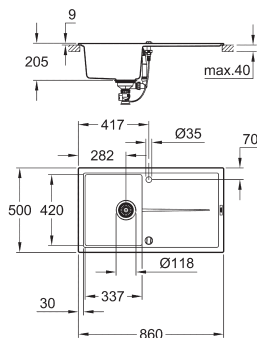

31 640 ATO
31 640 APO

серый гранит
черный гранит

K400

Композитная мойка с крылом

модель: K400 50-C 86/50 1.0 оборачиваемая

тип монтажа: стандартная встраиваемая

материал: кварцевый композит

GROHE Whisper

мин. размер шкафа: 500 мм

размер: 860 x 500 мм

1 чаша: 337 x 420 x 205 мм

GROHE QuickFix быстрая монтажная система

монтаж мойки слева или справа

требуемый размер отверстия в столешнице для установки мойки: 840 x 480 мм

клапан-автомат

аксессуары вкл.: клапан-автомат, сливной гарнитур, корзинчатый вентиль, монтажный набор

new