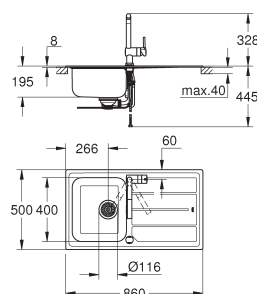

31 573 SDO

нержавеющая сталь

Minta

Мойка и смеситель для мойки

включает в себя:
K500 Мойка из нержавеющей стали с корзинчатым вентилем (31 571 SDO)
Minta Смеситель для мойки (32 168 000)

высокий излив
монтаж на одно отверстие

GROHE StarLight хромированная поверхность
GROHE SilkMove керамический картридж 35 мм
выдвижной излив с аэратором
регулировка расхода воды
поворотный трубкообразный излив
радиус поворота 360°

с защитой от обратного потока

гибкая подводка
система быстрого монтажа