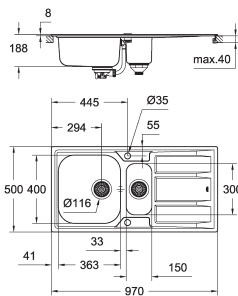

31 567 SDO

нержавеющая сталь

K400

Мойка из нержавеющей стали с корзинчатым вентиляем

модель: K400 60-S 97/50 1.5 обрачиваемая
тип монтажа: стандартная встраиваемая
материал: нержавеющая сталь AISI 304 (V2A)
толщина материала: 0.7 мм

GROHE StarLight поверхность
покрытие: сатиновое

GROHE Whisper

минимальный размер шкафа: 600 мм
размер: 970 x 500 мм
1 чаша: 363 x 400 x 188 мм
0.5 чаши: 150 x 300 x 188 мм

GROHE QuickFix быстрая монтажная система

монтаж мойки слева или справа
требуемый размер отверстия в столешнице для установки мойки: 950 x 480 мм
Отверстия: 2 x 35 мм

клапан-автомат
аксессуары вкл.: клапан-автомат, сливной гарнитур, корзинчатый вентиль, монтажный набор