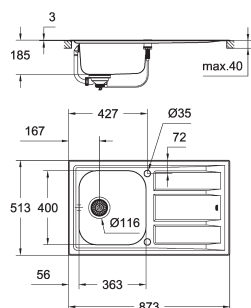

GROHE МОЙКИ ИЗ НЕРЖАВЕЮЩЕЙ СТАЛИ

Артикул

Цвет

31 568 SDO

нержавеющая сталь

K400+

Мойка из нержавеющей стали с корзинчатым вентилем

модель: K400+ 45-S 87.3/51.3 1.0 оборачиваемая
тип монтажа: сверху, либо вровень со столешницей
материал: нержавеющая сталь AISI 316 (V4A)
толщина материала: 0.7 мм

GROHE StarLight поверхность
покрытие: сатиновое

GROHE Whisper

минимальный размер шкафа: 450 мм
размер: 873 x 513 мм
1 чаша: 363 x 400 x 188 мм

GROHE QuickFix

быстрая монтажная система

монтаж мойки слева или справа
требуемый размер отверстия в столешнице для установки мойки: 840 x 480 мм
Отверстия: 2 x 35 мм

клапан-автомат
аксессуары вкл.: клапан-автомат, сливной гарнитур, корзинчатый вентиль, монтажный набор

31 569 SDO

нержавеющая сталь

K400+

Мойка из нержавеющей стали с корзинчатым вентилем

модель: K400+ 60-S 98.3/51.3 1.5 оборачиваемая
тип монтажа: сверху, либо вровень со столешницей
материал: нержавеющая сталь AISI 316 (V4A)
толщина материала: 0.7 мм

GROHE StarLight поверхность
покрытие: сатиновое

GROHE Whisper

минимальный размер шкафа: 600 мм
размер: 983 x 513 мм
1 чаша: 363 x 400 x 188 мм
0.5 чаши: 150 x 300 x 188 мм

GROHE QuickFix

быстрая монтажная система

монтаж мойки слева или справа
требуемый размер отверстия в столешнице для установки мойки: 950 x 480 мм
Отверстия: 2 x 35 мм

клапан-автомат
аксессуары вкл.: сливной гарнитур, корзинка, монтажный набор