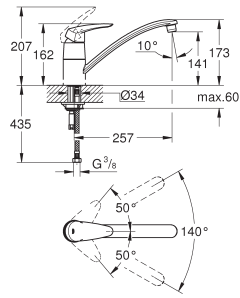

GROHE EURODISC

Артикул

Цвет

Цена брутто/
РРЦ без НДС, €

33 770 001

хром

186,00

Eurodisc

Смеситель однорычажный для мойки, DN 15

с низким изливом

монтаж на одно отверстие

GROHE StarLight поверхность

GROHE SilkMove керамический картридж 35 мм

аэратор

регулировка расхода воды

поворотный трубкообразный излив

область поворота 140°

с ограничителем поворота

гибкая подводка

система быстрого монтажа