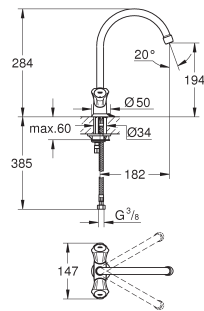

31 812 001

хром

Costa L

Смеситель для мойки на одно отверстие, DN 15

металлические рукоятки
с теплоизоляцией
привинчивающаяся
GROHE StarLight поверхность
вентили Longlife
азрастор
поворотный трубкообразный излив
радиус поворота 360°
цепочка
гибкая подводка