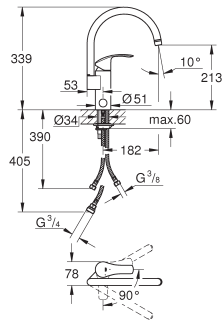

33 490 002

хром

Eurosmart

Смеситель однорычажный для мойки, DN 15

со встроенным запорным клапаном
высокий излив
монтаж на одно отверстие
GROHE StarLight поверхность
GROHE SilkMove ES
Керамический картридж 35 мм с энергосберегающей функцией (подача холодной воды при центральном положении рычага)
азрактор
регулировка расхода воды
поворотный трубкообразный излив
область поворота 90°
гибкая подводка
система быстрого монтажа