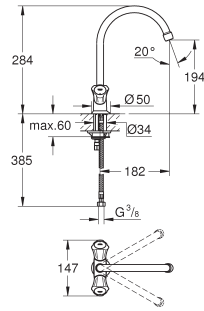

регулировка расхода воды

настраиваемый ограничитель температуры

ламинарный регулятор струи 9 л/мин.

поворотный трубкообразный излив

длина рычага 120 мм

гибкая подводка

GROHE COSTA

31 831 001