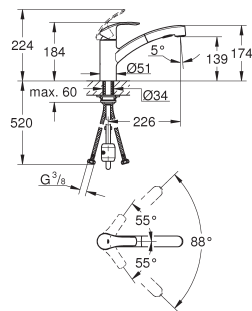

30 305 000
30 305 DC0

хром
суперсталь

Eurosmart

Смеситель однорычажный для мойки, DN 15

с низким изливом
монтаж на одно отверстие
GROHE StarLight хромированная поверхность
GROHE SilkMove керамический картридж 35 мм
азрактор
со встроенным ограничителем температуры
профессиональная выдвижная лейка с переключателем аэрактор/душевая струя
переключатель: ламинарный режим струи/душевой режим струи **SpeedClean**
автоматическое возвратное переключение на ламинарный режим струи
регулировка расхода воды
поворотный литой излив
Радиус поворота 88°
Раздельные пути подачи воды - не содержит никеля и свинца
гибкая подводка
система быстрого монтажа
с защитой от обратного потока