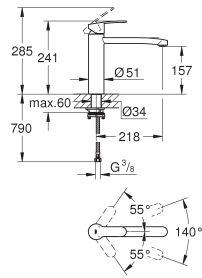

GROHE EUROSTYLE COSMOPOLITAN

Артикул

Цвет

31 159 002

хром

Eurostyle Cosmopolitan

Смеситель однорычажный для мойки, DN 15

для монтажа перед окном

средний излив

монтаж на одно отверстие

GROHE StarLight поверхность

GROHE SilkMove керамический картридж 35 мм

аэратор

регулировка расхода воды

поворотный трубкообразный излив

область поворота 140°

гибкая подводка