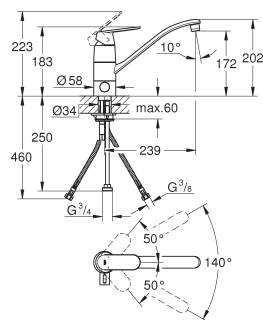

GROHE EUROSMART COSMOPOLITAN

Артикул

Цвет

31 161 000

хром

Eurosmart Cosmopolitan

Смеситель однорычажный для мойки, DN 15

со встроенным запорным клапаном

с низким изливом

монтаж на одно отверстие

GROHE StarLight поверхность

GROHE SilkMove керамический картридж $\varnothing$ 46 мм

аэратор

регулировка расхода воды

поворотный трубкообразный излив

область поворота 140°

гибкая подводка

система быстрого монтажа