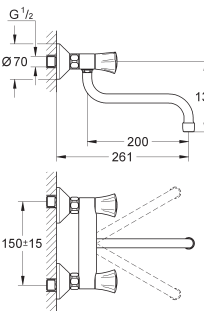

31 187 001

хром

Costa L

поворотный смеситель 1/2"

металлические рукоятки
с теплоизоляцией
GROHE StarLight поверхность
вентили Longlife
азрастор
поворотный трубкообразный излив
радиус поворота 360°
вынос 200 мм
скрытые S-образные эксцентрики