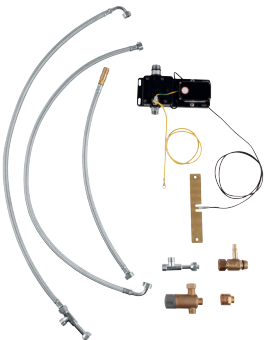

30 309 000

FootControl

Деталь переоснащения

Foot control: подача воды с использованием сенсорного датчика

электропитание от литиевой батарейки 6 V, тип CR-P2

Одобрено в CE

магнитный клапан

фиксированный расход воды при подаче воды с использованием сенсора

автоматическое безопасное выключение

подачи воды после 60 сек. непрерывной

работы (заводская настройка)

тип защиты IP 44

набор для переоснащения смесителей GROHE для мойки с выдвижным аэратором/лейкой