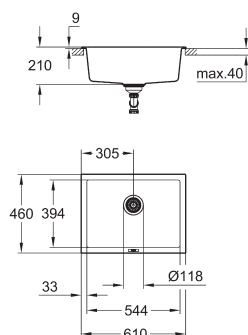

31 655 ATO
31 655 APO

серый гранит
черный гранит

K700 Под столешницу

Композитная мойка

модель: K700U 70-C 61/45.7 1.0
тип монтажа: стандартная встраиваемая и под столешницу
материал: кварцевый композит

GROHE Whisper

мин. размер шкафа: 700 мм
размеры: 610 x 460 мм
1 чаша: 544 x 394 x 205 мм

GROHE QuickFix быстрая монтажная система

отверстие: 543 x 393 мм

корзинчатый вентиль: корзинка Ø 3.5"/90 мм

опция: автоматический сливной гарнитур (приобретается отдельно)
аксессуары вкл.: сливной гарнитур, корзинка, монтажный набор