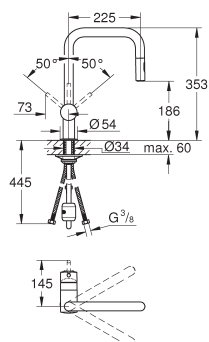

GROHE MINTA / MINTA TOUCH

Артикул

Цвет

new

32 322 002
32 322 DC2
32 322 DA2
32 322 DL2
32 322 A02
32 322 AL2

хром
суперсталь
теплый закат
теплый закат, матовый
темный графит
темный графит, матовый

Minta

Смеситель однорычажный для мойки, DN 15

U-излив

монтаж на одно отверстие

GROHE StarLight хромированная поверхность

GROHE SilkMove керамический картридж Ø 46 мм

GROHE EasyDock Легкое вытягивание и возврат на место выдвижного излив

выдвижная лейка Dual

переключатель: ламинарный режим струи/душевой режим струи **SpeedClean**

регулировка расхода воды

поворотный трубкообразный излив

радиус поворота 360°

встроенный обратный клапан

с защитой от обратного потока

гибкая подводка

система быстрого монтажа

минимальное давление 1,0 бар