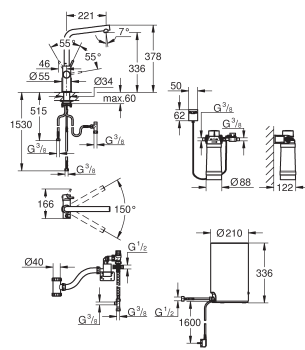

класс энергопотребления A

GROHE Red Фильтр с головкой для фильтра

для защиты бойлера от накипи

Объем 600 л при 20° dKH

5-ступенчатый фильтр

счетчик расхода фильтрованной воды

- 30 327 001
- 30 327 DC1
- 30 327 DA1
- 30 327 DL1
- 30 327 A01
- 30 327 AL1