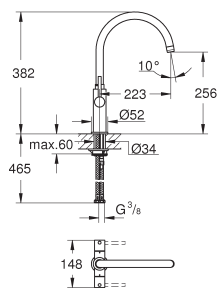

поворотный трубкообразный излив

выбор радиуса поворота: 0° / 150° / 360°

с длинными ручьяками

рукоятка открывается вперед - исключает попадание брызг на стену

гибкая подводка

система быстрого монтажа

рекомендованной минимальное давление 0.4 бар