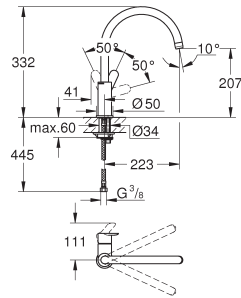

31 367 000

хром

BauEdge

Смеситель однорычажный для мойки, DN 15

высокий излив

монтаж на одно отверстие

GROHE StarLight хромированная поверхность

GROHE Longlife керамический картридж **28 мм**

излив с аэратором

поворотный трубкообразный излив

радиус поворота 360°

гибкая подводка

система быстрого монтажа

минимальное давление 1,0 бар