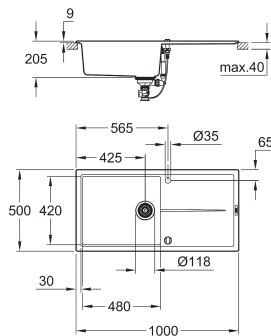

31 641 ATO
31 641 APO

серый гранит
черный гранит

K400

Композитная мойка с крылом

модель: K400 60-C 100/50 1.0 оборачиваемая

тип монтажа: стандартная встраиваемая

материал: кварцевый композит

GROHE Whisper

минимальный размер шкафа: 600 мм

размеры: 1000 x 500 мм

1 чаша: 480 x 420 x 205 мм

GROHE QuickFix быстрая монтажная система

монтаж мойки слева или справа

отверстие: 980 x 480 мм

клапан-автомат

аксессуары вкл.: клапан-автомат, сливной гарнитур, корзинчатый вентиль, монтажный набор

new