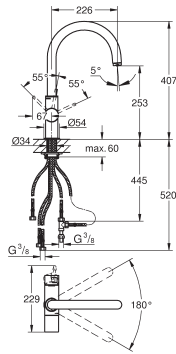

GROHE BLUE PURE

Артикул

Цвет

new

33 251 000

хром

GROHE Blue
Смеситель однорычажный
для мойки, DN 15

С-излив
монтаж на одно отверстие
GROHE SilkMove керамический картридж Ø 46 мм
GROHE StarLight хромированная поверхность
металлический рычаг
регулировка расхода воды
поворотный трубкообразный излив
отдельные водотоки для питьевой и водопроводной воды
встроенный излив для питьевой воды
керамическая кран-букса для запора
питьевой воды
аэратор
гибкая подводка
фильтр питьевой воды не в комплекте

new