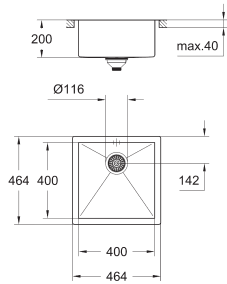

GROHE МОЙКИ ИЗ НЕРЖАВЕЮЩЕЙ СТАЛИ

Артикул

Цвет

31 578 SDO

нержавеющая сталь

K700

Мойка из нержавеющей стали

модель: K700 45-S 46.4/46.4 1.0

вид монтажа: в один уровень со столешницей

материал: нержавеющая сталь AISI 304 (V2A)

толщина материала: 1 мм

GROHE StarLight поверхность

покрытие: сатиновое

GROHE Whisper

минимальный размер шкафа: 450 мм

размер: 464 x 464 мм

1 чаша: 400 x 400 x 200 мм

GROHE QuickFix быстрая монтажная система

корзинчатый вентиль: корзинка Ø 3.5"/90 мм

аксессуары вкл.: сливной гарнитур, корзинка, монтажный набор