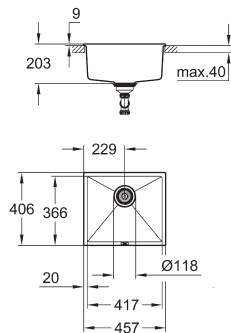

31 653 ATO
31 653 APO

серый гранит
черный гранит

K700 Под столешницу

Композитная мойка

модель: K700U 50-C 45.7/40.6 1.0
тип монтажа: стандартная встраиваемая и под столешницу
материал: кварцевый композит

GROHE Whisper

мин. размер шкафа: 500 мм
размеры: 457 x 406 мм
1 чаша: 417 x 366 x 203 мм

GROHE QuickFix быстрая монтажная система

отверстие: 417 x 366 мм

корзинчатый вентиль: корзинка Ø 3.5"/90 мм

опция: автоматический сливной гарнитур (приобретается отдельно)
аксессуары вкл.: сливной гарнитур, корзинка, монтажный набор

new