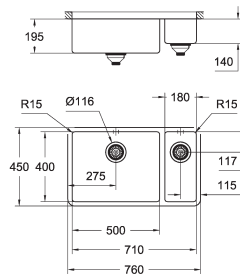

31 575 SDO

нержавеющая сталь

K700 Под столешницу

Мойка из нержавеющей стали

модель: K700U 80-S 76/45 1.5 lh

тип монтажа: под столешницу

материал: нержавеющая сталь AISI 304 (V2A)

толщина материала: 1 мм

GROHE StarLight поверхность

покрытие: сатиновое

GROHE Whisper

минимальный размер шкафа: 800 мм

размер: 760 x 450 мм

1 чаша: 500 x 400 x 195 мм

0.5 чаши: 180 x 400 x 140 мм

GROHE QuickFix быстрая монтажная система

мойка монтируется слева

требуемый размер отверстия в столешнице для установки мойки: 710 x 400 мм (R15)

корзинчатый вентиль: корзинка $\varnothing$ 3.5"/90 мм

аксессуары вкл.: сливной гарнитур, корзинка, монтажный набор