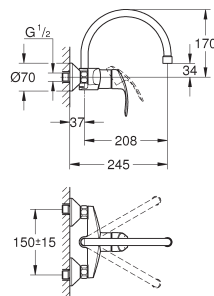

32 482 002

хром

Eurosmart

Смеситель однорычажный для мойки, DN 15

настенный монтаж

GROHE StarLight поверхность

GROHE SilkMove керамический картридж 35 мм

аэратор

регулировка расхода воды

радиус поворота 360°

поворотный трубкообразный излив

вынос 186 мм

встроенный ограничитель температуры

скрытые S-образные эксцентрики