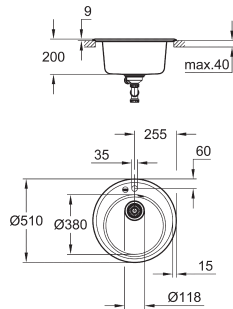

GROHE КОМПОЗИТНЫЕ МОЙКИ

Артикул

Цвет

new

31 643 ATO
31 643 APO

серый гранит
черный гранит

K400

Композитная мойка с крылом

модель: K400 80-С 116/50 1.5 оборачиваемая
тип монтажа: стандартная встраиваемая
материал: кварцевый композит

GROHE Whisper

минимальный размер шкафа: 800 мм

размер: 1160 x 500 мм

1 чаша: 400 x 420 x 205 мм

2 чаша: 295 x 295 x 205 мм

GROHE QuickFix быстрая монтажная система

монтаж мойки слева или справа

требуемый размер отверстия в столешнице для установки мойки: 1140 x 480 мм

клапан-автомат

аксессуары вкл.: клапан-автомат, сливной гарнитур, корзинчатый вентиль, монтажный набор

new

31 656 ATO
31 656 APO

серый гранит
черный гранит

K200

Композитная мойка

модель: K200 50-С 51 1.0

тип монтажа: стандартная встраиваемая

материал: кварцевый композит

GROHE Whisper

мин. размер шкафа: 500 мм

размеры: Ø 510 мм

1 чаша: Ø 380 x 200 мм

GROHE QuickFix быстрая монтажная система

отверстие: Ø 490 мм

клапан-автомат

аксессуары вкл.: клапан-автомат, сливной гарнитур, корзинчатый вентиль, монтажный набор

new

40 986 SDO

нержавеющая сталь

сливной гарнитур

сливной гарнитур круглой формы с нажимным механизмом

эргономичный сливной гарнитур

с корзинчатым вентиляем

сливное отверстие Ø 35 мм

подходит ко всем моделям кухонных моек

СМЕСИТЕЛИ
ДЛЯ КУХНИ