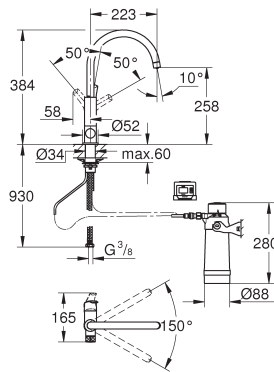

30 383 000

хром

GROHE Blue Pure Eurosmart
Стартовый комплект

включает в себя:
GROHE Blue Смеситель однорычажный для мойки
с функцией очистки водопроводной воды
монтаж на одно отверстие
С-излив
отдельная рукоятка для фильтрованной воды
керамический вентиль 1/2"
GROHE StarLight хромированная поверхность
GROHE SilkMove керамический картридж 28 мм
поворотный трубкообразный излив
радиус поворота 360°
отдельные водотоки для питьевой и водопроводной воды
гибкая подводка
GROHE Blue головка для фильтра
GROHE Blue фильтр на основе активированного угля для превосходного вкуса
объем 3000 л
таймер замены фильтра, включая 2 батарейки AA

new