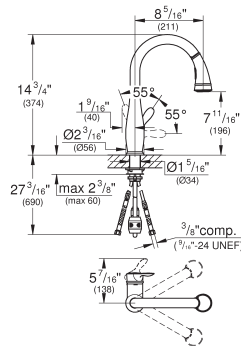

30 213 ZC1

античная бронза

Parkfield

Смеситель однорычажный для мойки, DN 15

монтаж на одно отверстие
поворотный трубкообразный излив
радиус поворота 360°
регулировка расхода воды
профессиональная выдвижная лейка с переключателем аэратор/душевая струя
фиксатор вытяжного шланга
автоматический переключатель
аэратор/**SpeedClean** душевая струя
встроенный обратный клапан
автоматическое возвратное переключение
на аэратор после выключения
гибкая подводка
система быстрого монтажа
с защитой от обратного потока
с системой **SpeedClean** против известковых отложений
GROHE SilkMove керамический картридж 35 мм
со встроенным ограничителем температуры
GROHE StarLight поверхность
вынос 211 мм
однорычажный
рукоятка открывается вперед - исключает попадание брызг на стену
Вытяжной механизм для шланга
360° шарнир для удобного управления душем
нержавеющая сталь оплётка для шланга
нержавеющая сталь
Увеличенный угол поворота рычага вперед. Возможность монтажа близко к стене
максимальный напор воды 6.6 л/мин