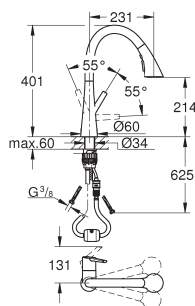

Zedra Touch

Сенсорный однорычажный смеситель для мойки 1/2"

Touch: активация холодной воды только путем контакта с кожей
электропитание от литиевой батарейки 6 V, тип CR-P2

Одобрено в CE

магнитный клапан

фиксированный расход воды при подаче воды с использованием сенсора

автоматическое безопасное выключение

подачи воды после 60 сек. непрерывной

работы (заводская настройка)

тип защиты IP 44

GROHE StarLight хромированная поверхность

GROHE SilkMove керамический картридж 35 мм

GROHE Magnetic Docking гарантирует легкое вытяжение и возврат головки аэратора в исходное положение

выдвижная лейка с 3 режимами струи

переключение: ламинарный режим струи/SpeedClean, душевой jet/GROHE Blade

режим jet (снижает расход воды до 70 % и увеличивает напор воды)

функция stop - кнопка паузы, чтобы остановить поток воды

автоматическое возвратное переключение на ламинарный режим струи

регулировка расхода воды

поворотный трубкообразный излив

радиус поворота 360°

с защитой от обратного потока

гибкая подводка

new