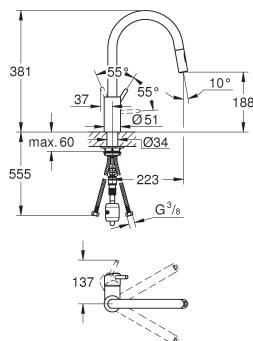

Concetto

Смеситель однорычажный для мойки, DN 15

высокий излив

монтаж на одно отверстие

GROHE StarLight хромированная поверхность

GROHE SilkMove керамический картридж **35 мм**

GROHE EasyDock Легкое вытягивание и возврат на место выдвижного излив

GROHE Zero Раздельные пути подачи воды - не содержит никеля и свинца

выдвижной излив с ламинарной струей

регулировка расхода воды

поворотный трубкообразный излив

радиус поворота 360°

с защитой от обратного потока

гибкая подводка

система быстрого монтажа

минимальное давление 1,0 бар

new