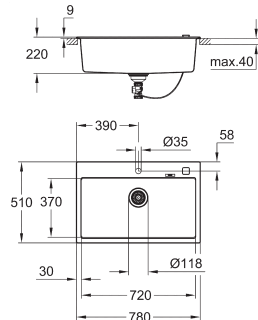

31 652 ATO
31 652 APO

серый гранит
черный гранит

K700

Композитная мойка

модель: K700 80-С 78/51 1.0

тип монтажа: стандартная встраиваемая

материал: кварцевый композит

GROHE Whisper

минимальный размер шкафа: 800 мм

размеры: 780 x 510 мм

1 чаша: 720 x 370 x 220 мм

GROHE QuickFix быстрая монтажная система

отверстие: 764 x 494 мм

клапан-автомат

аксессуары вкл.: клапан-автомат, сливной гарнитур, корзинчатый вентиль, монтажный набор

new