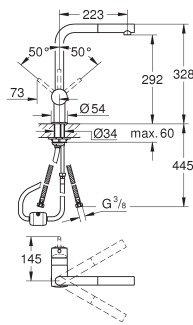

32 168 000
32 168 DC0

хром
суперсталь

Minta
Смеситель однорычажный для мойки, DN 15

монтаж на одно отверстие
GROHE StarLight поверхность
GROHE SilkMove керамический картридж Ø 46 мм
выдвижной излив с аэратором
регулировка расхода воды
поворотный трубкообразный излив
радиус поворота 360°
встроенный обратный клапан
с защитой от обратного потока
гибкая подводка
система быстрого монтажа