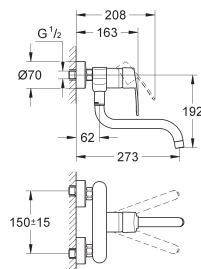

33 982 002

хром

Eurostyle Cosmopolitan

Смеситель однорычажный для мойки, DN 15

настенный монтаж

GROHE StarLight поверхность

GROHE SilkMove керамический картридж Ø 46 мм

аэратор

регулировка расхода воды

поворотный трубкообразный излив

выбор радиуса поворота: 0° / 150°

вынос 273 мм

скрытые S-образные эксцентрики