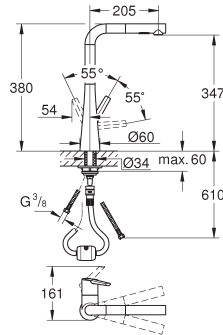

GROHE ZEDRA / ZEDRA TOUCH

Артикул

Цвет

new

32 553 002
32 553 DC2

хром
суперсталь

Zedra

Смеситель однорычажный для мойки, DN 15

монтаж на одно отверстие

GROHE StarLight хромированная поверхность

GROHE SilkMove керамический картридж 35 мм

GROHE Magnetic Docking гарантирует легкое вытяжение и возврат головки аэратора в исходное положение

выдвижная лейка Dual

переключатель: ламинарный режим струи/душевой режим струи **SpeedClean**

автоматическое возвратное переключение на ламинарный режим струи

регулировка расхода воды

поворотный трубкообразный излив

радиус поворота 360°

с защитой от обратного потока

гибкая подводка

GROHE QuickFix быстрая монтажная система