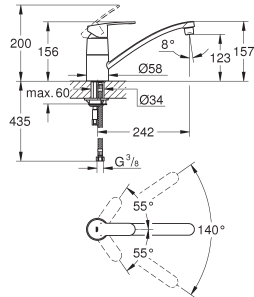

область поворота 140°

гибкая подводка

33 977 002

хром

Eurostyle Cosmopolitan

Смеситель однорычажный для мойки, DN 15

с низким изливом

монтаж на одно отверстие