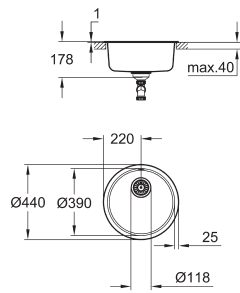

GROHE МОЙКИ ИЗ НЕРЖАВЕЮЩЕЙ СТАЛИ

Артикул

Цвет

new