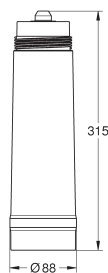

GROHE АКСЕССУАРЫ ДЛЯ GROHE BLUE

Артикул

Цвет

40 691 001

**GROHE Blue
Фильтр Магний+**

BWT фильтр для GROHE Blue
для получения воды, обогащенной магнием
Объем 400 л при 17° dGH
5-ступенчатый фильтр
для GROHE Blue Home, GROHE Blue Professional и GROHE Blue Pure