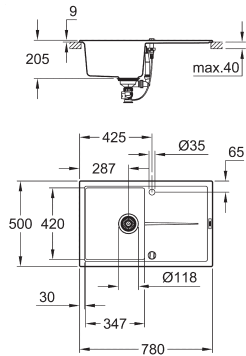

GROHE КОМПОЗИТНЫЕ МОЙКИ

Артикул

Цвет

new

31 639 ATO
31 639 APO

серый гранит
черный гранит

K400

Композитная мойка с крылом

модель: K400 50-C 78/50 1.0 оборачиваемая

тип монтажа: стандартная встраиваемая

материал: кварцевый композит

GROHE Whisper

мин. размер шкафа: 500 мм

размеры: 780 x 500 мм

1 чаша: 347 x 440 x 205 мм

GROHE QuickFix быстрая монтажная система

монтаж мойки слева или справа

отверстие: 765 x 485 мм

клапан-автомат

аксессуары вкл.: клапан-автомат, сливной гарнитур, корзинчатый вентиль, монтажный набор

new