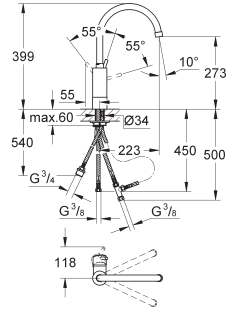

GROHE CONCETTO

Артикул

Цвет

32 666 001

хром

Concetto

Смеситель однорычажный для мойки, DN 15

со встроенным запорным клапаном

высокий излив

монтаж на одно отверстие

GROHE StarLight поверхность

GROHE SilkMove керамический картридж 35 мм

аэратор

регулировка расхода воды

поворотный трубкообразный излив

область поворота 90°

гибкая подводка

система быстрого монтажа