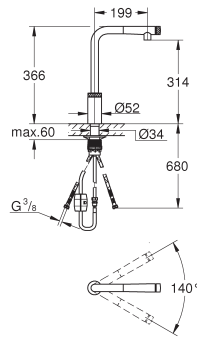

GROHE MINTA / MINTA TOUCH

Артикул

Цвет

new

31 613 000
31 613 DC0
31 613 DA0
31 613 A00

хром
красный /темно-серый
теплый закат
темный графит

Minta SmartControl

Смеситель для мойки с управлением SmartControl

монтаж на одно отверстие

GROHE StarLight хромированная поверхность

с выдвижным аэратором, ламинарная струя

GROHE Magnetic Docking гарантирует легкое вытяжение и возврат головки аэратора в исходное положение

SmartControl нажать для вкл/выкл, повернуть для увеличения напора

регулировка температуры воды с помощью смешивающего устройства,

расположенного на корпусе смесителя

поворотный трубкообразный излив

область поворота 140°

с защитой от обратного потока

гибкая подводка

GROHE QuickFix быстрая монтажная система