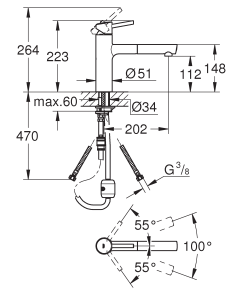

31 129 001

хром

31 129 DC1

суперсталь

Concetto

Смеситель однорычажный для мойки, DN 15

средний излив, монтаж на одно отверстие

GROHE StarLight поверхность

GROHE SilkMove керамический картридж 35 мм

выдвижной излив с аэратором

регулировка расхода воды, поворотный литой излив, зона поворота излива 100°

с защитой от обратного потока, гибкая подводка, система быстрого монтажа

минимальное давление 1,0 бар