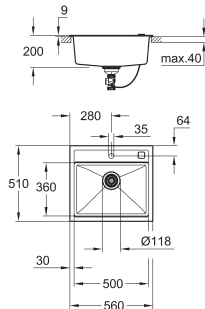

31 651 ATO
31 651 APO

серый гранит
черный гранит

K700

Композитная мойка

модель: K700 60-С 56/51 1.0

тип монтажа: стандартная встраиваемая

материал: кварцевый композит

GROHE Whisper

минимальный размер шкафа: 600 мм

размеры: 560 x 510 мм

1 чаша: 500 x 360 x 200 мм

GROHE QuickFix быстрая монтажная система

отверстие: 545 x 495 мм

клапан-автомат

аксессуары вкл.: клапан-автомат, сливной гарнитур, корзинчатый вентиль, монтажный набор

new