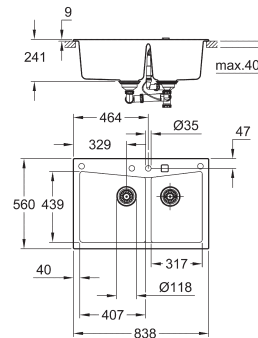

31 657 ATO
31 657 APO

серый гранит
черный гранит

K700

Композитная мойка

модель: K700 90-С 83.8/55.9 2.0

тип монтажа: стандартная встраиваемая и под столешницу

материал: кварцевый композит

GROHE Whisper

минимальный размер шкафа: 900 мм

размеры: 838 x 559 мм

1 чаша: 406 x 438 x 241 мм

1 чаша: 316 x 438 x 241 мм

GROHE QuickFix быстрая монтажная система

мойка монтируется слева

отверстие (монтаж сверху): 818 x 539 мм

отверстие (монтаж под столешницу): 757 x 437 мм

клапан-автомат

аксессуары вкл.: клапан-автомат, сливной гарнитур, корзинчатый вентиль, монтажный набор