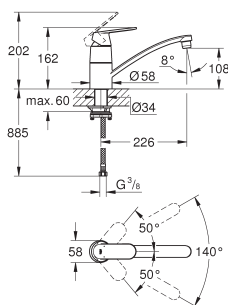

31 170 000

хром

Eurosmart Cosmopolitan

Смеситель однорычажный для мойки, DN 15

для монтажа перед окном

с низким изливом

монтаж на одно отверстие

GROHE StarLight поверхность

GROHE SilkMove керамический картридж $\varnothing$ 46 мм

регулировка расхода воды

аэратор

поворотный трубкообразный излив

область поворота 140°

штулка для монтажа, высота 30 мм

гибкая подводка

СМЕСИТЕЛИ
ДЛЯ КУХНИ