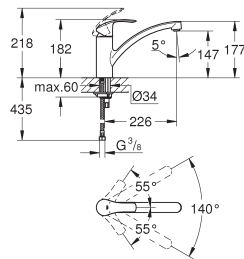

33 281 002
33 281 DC2

хром
суперсталь

Eurosmart

Смеситель однорычажный для мойки, DN 15

с низким изливом
монтаж на одно отверстие
GROHE StarLight поверхность
GROHE SilkMove керамический картридж 35 мм
встроенный ограничитель температуры
регулировка расхода воды, поворотный литой излив, область поворота 140°
Раздельные пути подачи воды - не содержит никеля и свинца
азрактор с возможностью быстрого демонтажа
гибкая подводка
система быстрого монтажа
минимальное давление 1,0 бар

33 281 20E

хром
с GROHE EcoJoy, с ограничителем расхода вода 5,7 л/мин