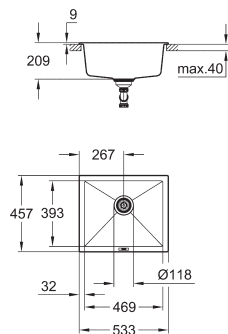

31 654 ATO
31 654 APO

серый гранит
черный гранит

K700 Под столешницу

Композитная мойка

модель: K700U 60-C 53.3/45.7 1.0
тип монтажа: стандартная встраиваемая и под столешницу
материал: кварцевый композит

GROHE Whisper

минимальный размер шкафа: 600 мм
размеры: 533 x 457 мм
1 чаша: 469 x 393 x 205 мм

GROHE QuickFix быстрая монтажная система

отверстие: 468 x 390 мм

корзинчатый вентиль: корзинка Ø 3.5"/90 мм

опция: автоматический сливной гарнитур (приобретается отдельно)
аксессуары вкл.: сливной гарнитур, корзинка, монтажный набор

new