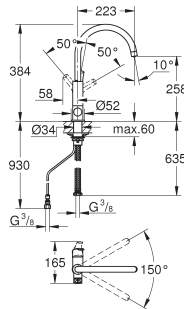

GROHE Blue Pure Minta

Смеситель однорычажный для мойки

с функцией очистки водопроводной воды

монтаж на одно отверстие

L-излив

выдвижной излив с аэратором

отдельная рукоятка для фильтрованной воды

керамический вентиль 1/2"

GROHE StarLight хромированная поверхность

GROHE SilkMove керамический картридж Ø 46 мм

поворотный трубкообразный излив

радиус поворота 360°

отдельные водотоки для питьевой и водопроводной воды

гибкая подводка

new