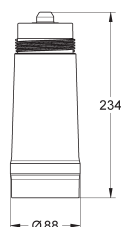

40 430 001

то же, размер M, объем 1500 л при 20° dKH, высота 315 мм

40 412 001

то же, размер L, объем 2500 л при 20° dKH, высота 350 мм

40 547 001

GROHE Blue
Фильтр из активированного угля

для регионов с жёсткостью воды до 9° dKH
объем 3000 л
3-ступенчатый фильтр
для GROHE Blue Home, GROHE Blue Professional и GROHE Blue Pure