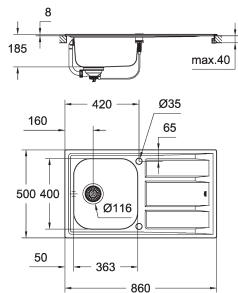

GROHE МОЙКИ ИЗ НЕРЖАВЕЮЩЕЙ СТАЛИ

Артикул

Цвет

31 566 SDO

нержавеющая сталь

K400

Мойка из нержавеющей стали с корзинчатым вентиляем

модель: K400 45-S 86/50 1.0 обрачиваемая
тип монтажа: стандартная встраиваемая
материал: нержавеющая сталь AISI 304 (V2A)
толщина материала: 0.7 мм

GROHE StarLight поверхность
покрытие: сатиновое

GROHE Whisper

минимальный размер шкафа: 450 мм
размер: 860 x 500 мм
1 чаша: 362.5 x 400 x 188 мм

GROHE QuickFix быстрая монтажная система

монтаж мойки слева или справа
требуемый размер отверстия в столешнице для установки мойки: 840 x 480 мм
Отверстия: 2 x 35 мм

клапан-автомат
аксессуары вкл.: клапан-автомат, сливной гарнитур, корзинчатый вентиль, монтажный набор