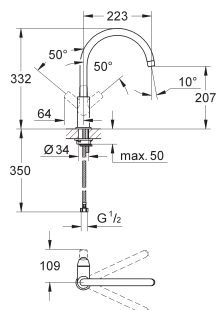

31 231 000

хром

BauCurve

Смеситель однорычажный для мойки, DN 15

высокий излив

монтаж на одно отверстие

GROHE StarLight поверхность

GROHE Longlife керамический картридж **28 мм**

излив с аэратором

поворотный трубкообразный излив

радиус поворота 360°

гибкая подводка

система быстрого монтажа

минимальное давление 1,0 бар