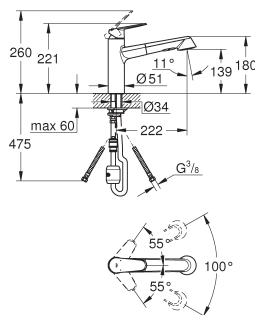

32 257 002

хром

Eurodisc Cosmopolitan

Смеситель однорычажный для мойки, DN 15

средний излив

монтаж на одно отверстие

GROHE StarLight поверхность

GROHE SilkMove керамический картридж 35 мм

выдвижная лейка Dual

автоматический переключатель

аэратор/**SpeedClean** душевая струя

автоматическое возвратное переключение

на аэратор после выключения

регулировка расхода воды

поворотный литой излив, зона поворота излива 100°

с защитой от обратного потока

гибкая подводка, система быстрого монтажа

минимальное давление 1,0 бар