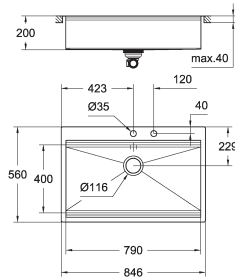

31 584 SDO

нержавеющая сталь

K800

Мойка из нержавеющей стали

модель: K800 90-S 84.6/56 1.0

вид монтажа: в один уровень со столешницей

материал: нержавеющая сталь AISI 304 (V2A)

толщина материала: 1 мм

GROHE StarLight поверхность

покрытие: сатиновое

GROHE Whisper

минимальный размер шкафа: 900 мм

размер: 846 x 560 мм

1 чаша: 790 x 400 x 200 мм

GROHE QuickFix быстрая монтажная система

клапан-автомат

аксессуары вкл.: клапан-автомат, сливной гарнитур, корзинчатый вентиль, монтажный набор