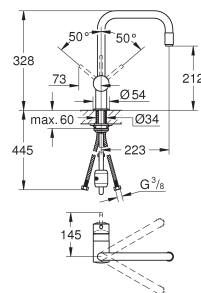

32 067 000

хром

Minta

Смеситель однорычажный для мойки, DN 15

U-излив

монтаж на одно отверстие

GROHE StarLight поверхность

GROHE SilkMove керамический картридж Ø 46 мм

выдвижной излив с аэратором

регулировка расхода воды

поворотный трубообразный излив

радиус поворота 360°

встроенный обратный клапан

с защитой от обратного потока

гибкая подводка

система быстрого монтажа

минимальное давление 1,0 бар