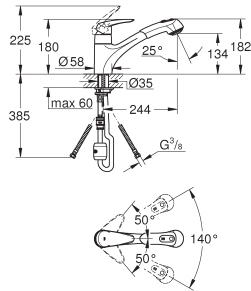

32 257 001

хром

247,20

Eurodisc

Смеситель однорычажный для мойки, DN 15

с низким изливом

монтаж на одно отверстие

GROHE StarLight поверхность

GROHE SilkMove керамический картридж 35 мм

выдвижная лейка Dual

автоматический переключатель

аэратор/**SpeedClean** душевая струя

регулировка расхода воды

поворотный литой излив

область поворота 140°

гибкая подводка, система быстрого монтажа

минимальное давление 1,0 бар