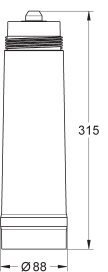

40 575 001

**GROHE Blue UltraSafe
Фильтр**

сменный фильтр для GROHE Blue UltraSafe
объем 3000 л
2-ступенчатый фильтр