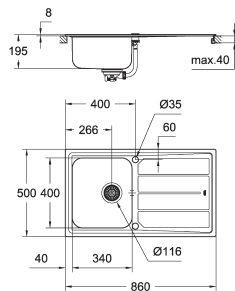

GROHE МОЙКИ ИЗ НЕРЖАВЕЮЩЕЙ СТАЛИ

Артикул

Цвет

31 571 SDO

нержавеющая сталь

K500

Мойка из нержавеющей стали с корзинчатым вентилем

модель: K500 45-S 86/50 1.0 обрачиваемая
тип монтажа: стандартная встраиваемая
материал: нержавеющая сталь AISI 304 (V2A)
толщина материала: 0.7 мм

GROHE StarLight поверхность
покрытие: сатиновое

GROHE Whisper

минимальный размер шкафа: 450 мм
размер: 860 x 500 мм
1 чаша: 340 x 400 x 195 мм

GROHE QuickFix быстрая монтажная система

монтаж мойки слева или справа
требуемый размер отверстия в столешнице для установки мойки: 840 x 480 мм
Отверстия: 2 x 35 мм

клапан-автомат
аксессуары вкл.: клапан-автомат, сливной гарнитур, корзинчатый вентиль, монтажный набор