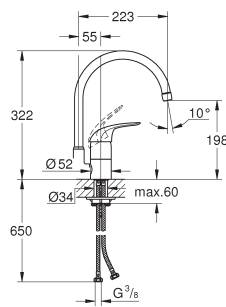

GROHE EUROECO / EUROECO SPECIAL

Артикул

Цвет

32 752 000

хром

Euroeco

Смеситель однорычажный для мойки, DN 15

монтаж на одно отверстие

GROHE StarLight поверхность

GROHE SilkMove керамический картридж Ø 46 мм

аэратор

регулировка расхода воды

поворотный трубкообразный излив

радиус поворота 0°/150°/360°

металлический рычаг

гибкая подводка

система быстрого монтажа