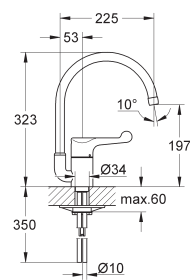

поворотный трубкообразный излив

выбор радиуса поворота: 0° / 150° / 360°

металлический рычаг

длина рычага 120 мм

гибкая подводка

система быстрого монтажа

33 912 000

хром