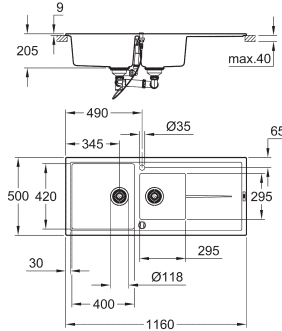

GROHE КОМПОЗИТНЫЕ МОЙКИ

Артикул

Цвет

new

31 643 ATO
31 643 APO

серый гранит
черный гранит

K400

Композитная мойка с крылом

модель: K400 80-С 116/50 1.5 оборачиваемая
тип монтажа: стандартная встраиваемая
материал: кварцевый композит

GROHE Whisper

минимальный размер шкафа: 800 мм

размер: 1160 x 500 мм

1 чаша: 400 x 420 x 205 мм

2 чаша: 295 x 295 x 205 мм

GROHE QuickFix быстрая монтажная система

монтаж мойки слева или справа

требуемый размер отверстия в столешнице для установки мойки: 1140 x 480 мм

клапан-автомат

аксессуары вкл.: клапан-автомат, сливной гарнитур, корзинчатый вентиль, монтажный набор

new