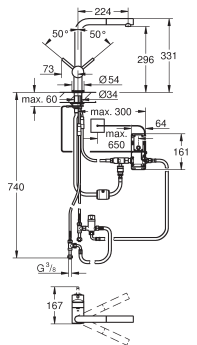

31 360 001
31 360 DC1

хром
суперсталь

Minta Touch

Сенсорный однорычажный смеситель для мойки 1/2"

L-излив

Touch: активация холодной воды только путем контакта с кожей

электропитание от литиевой батарейки 6 V,

тип CR-P2

Одобрено в CE

магнитный клапан

фиксированный расход воды при подаче воды с использованием сенсора

автоматическое безопасное выключение

подачи воды после 60 сек. непрерывной

работы (заводская настройка)

тип защиты IP 44

GROHE SilkMove керамический картридж Ø 46 мм

выдвижной излив с аэратором

регулировка расхода воды

поворотный трубкообразный излив

радиус поворота 360°

с защитой от обратного потока

гибкая подводка

система быстрого монтажа

new