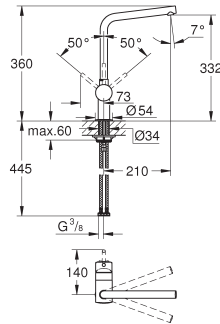

GROHE MINTA / MINTA TOUCH

Артикул

Цвет

31 375 000
31 375 DC0
31 375 DA0
31 375 DL0
31 375 A00
31 375 AL0

хром
суперсталь
теплый закат
теплый закат, матовый
темный графит
темный графит, матовый

Minta
Смеситель однорычажный для мойки, DN 15

L-излив
GROHE StarLight хромированная поверхность
GROHE StarLight поверхность
GROHE SilkMove керамический картридж Ø 46 мм
регулировка расхода воды
поворотный трубкообразный излив
радиус поворота 0°/150°/360°
гибкая подводка
система быстрого монтажа
минимальное давление 1,0 бар