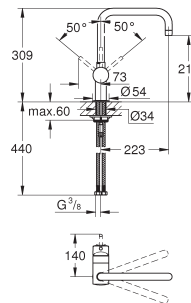

регулировка расхода воды

поворотный трубообразный излив

радиус поворота 360°

встроенный обратный клапан

с защитой от обратного потока

гибкая подводка

система быстрого монтажа

минимальное давление 1,0 бар