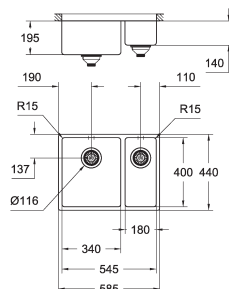

GROHE QuickFix быстрая монтажная система

мойка монтируется справа

требуемый размер отверстия в столешнице для установки мойки: 545 x 400 мм (R15)

корзинчатый вентиль: корзинка \varnothing 3.5"/90 мм

аксессуары вкл.: сливной гарнитур, корзинка, монтажный набор