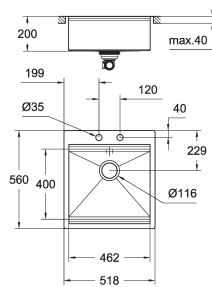

GROHE МОЙКИ ИЗ НЕРЖАВЕЮЩЕЙ СТАЛИ

Артикул

Цвет

31 583 SDO

нержавеющая сталь

K800

Мойка из нержавеющей стали

модель: K800 60-S 51.8/56 1.0

вид монтажа: в один уровень со столешницей

материал: нержавеющая сталь AISI 304 (V2A)

толщина материала: 1 мм

GROHE StarLight поверхность

покрытие: сатиновое

GROHE Whisper

минимальный размер шкафа: 600 мм

размер: 518 x 560 мм

1 чаша: 462 x 400 x 200 мм

GROHE QuickFix быстрая монтажная система

клапан-автомат

аксессуары вкл.: клапан-автомат, сливной гарнитур, корзинчатый вентиль, монтажный набор