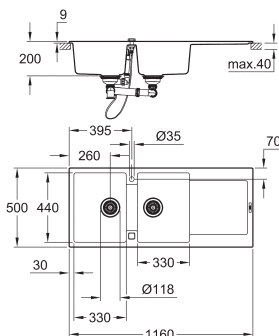

31 647 ATO
31 647 APO

серый гранит
черный гранит

K500

Композитная мойка с крылом

модель: K500 80-C 116/50 2.0 оборачиваемая

тип монтажа: стандартная встраиваемая

материал: кварцевый композит

GROHE Whisper

минимальный размер шкафа: 800 мм

размер: 1160 x 500 мм

1 чаша: 330 x 440 x 200 мм

2 чаша: 330 x 440 x 200 мм

GROHE QuickFix быстрая монтажная система

монтаж мойки слева или справа

требуемый размер отверстия в столешнице для установки мойки: 1140 x 480 мм

клапан-автомат

аксессуары вкл.: клапан-автомат, сливной гарнитур, корзинчатый вентиль, монтажный набор