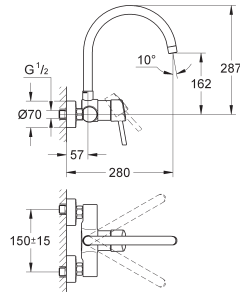

32 667 001

хром

158,40

Concetto

Смеситель однорычажный для мойки, DN 15

настенный монтаж

GROHE StarLight поверхность

GROHE SilkMove керамический картридж Ø 46 мм

аэратор

регулировка расхода воды

поворотный трубкообразный излив

радиус поворота 360°

вынос 223 мм

скрытые S-образные эксцентрики