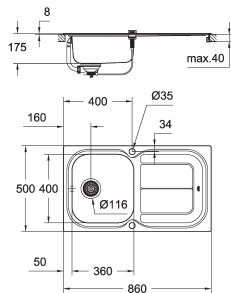

GROHE МОЙКИ ИЗ НЕРЖАВЕЮЩЕЙ СТАЛИ

Артикул

Цвет

31 563 SDO

нержавеющая сталь

K300

Мойка из нержавеющей стали с корзинчатым вентилем

модель: K300 45-S 86/50 1.0 оборачиваемая
тип монтажа: стандартная встраиваемая
материал: нержавеющая сталь AISI 304 (V2A)
толщина материала: 0.7 мм

GROHE StarLight поверхность
покрытие: сатиновое

GROHE Whisper

минимальный размер шкафа: 450 мм
размер: 860 x 500 мм
1 чаша: 360 x 400 x 175 мм

GROHE QuickFix

быстрая монтажная система
монтаж мойки слева или справа
требуемый размер отверстия в столешнице для установки мойки: 840 x 480 мм
Отверстия: 2 x 35 мм

клапан-автомат
аксессуары вкл.: клапан-автомат, сливной гарнитур, корзинчатый вентиль, монтажный набор