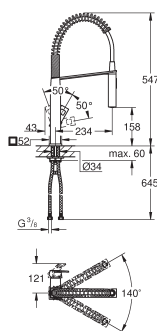

31 395 000
31 395 DC0

хром
суперсталь

Eurocube
Смеситель однорычажный для мойки, DN 15
монтаж на одно отверстие
GROHE StarLight поверхность
GROHE SilkMove керамический картридж **28 мм**
автоматический переключатель
аэратор/**SpeedClean** душевая струя
поворотный излив
область поворота 140°
кронштейн с углом поворота 360°
с защитой от обратного потока
гибкая подводка
применимо для установки под полку
система быстрого монтажа