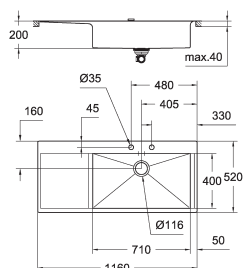

GROHE МОЙКИ ИЗ НЕРЖАВЕЮЩЕЙ СТАЛИ

Артикул

Цвет

31 582 SDO

нержавеющая сталь

K1000

Мойка из нержавеющей стали с корзинчатым вентилем

модель: K1000 80-S 116/52 1.0 расположение чаши справа

вид монтажа: в один уровень со столешницей

материал: нержавеющая сталь AISI 304 (V2A)

толщина материала: 1 мм

GROHE StarLight поверхность

покрытие: сатиновое

GROHE Whisper

минимальный размер шкафа: 800 мм

размер: 1160 x 520 мм

1 чаша: 710 x 400 мм

GROHE QuickFix быстрая монтажная система

мойка монтируется справа

требуемый размер отверстия в столешнице для установки мойки: 1148 x 508 мм

клапан-автомат

аксессуары вкл.: клапан-автомат, сливной гарнитур, корзинчатый вентиль, монтажный набор