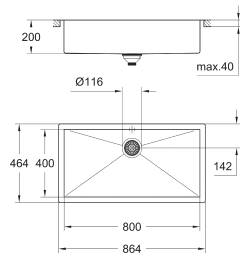

31 580 SDO

нержавеющая сталь

K700

Мойка из нержавеющей стали

модель: K700 90-S 86.4/46.4 1.0

вид монтажа: в один уровень со столешницей

материал: нержавеющая сталь AISI 304 (V2A)

толщина материала: 1 мм

GROHE StarLight поверхность

покрытие: сатиновое

GROHE Whisper

минимальный размер шкафа: 900 мм

размеры: 864 x 464 мм

1 чаша: 800 x 400 x 200 мм

GROHE QuickFix быстрая монтажная система

корзинчатый вентиль: корзинка Ø 3.5"/90 мм

аксессуары вкл.: сливной гарнитур, корзинка, монтажный набор