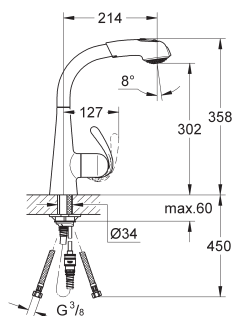

с защитой от обратного потока

гибкая подводка

система быстрого монтажа

минимальное давление 1,0 бар

СМЕСИТЕЛИ
ДЛЯ КУХНИ

GROHE ZEDRA / ZEDRA TOUCH

Артикул

Цвет