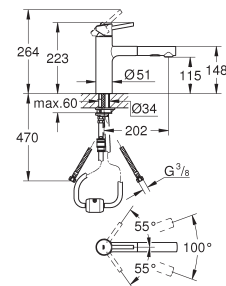

30 273 001

хром

30 273 DC1

суперсталь

Concetto

Смеситель однорычажный для мойки, DN 15

средний излив

монтаж на одно отверстие

GROHE StarLight поверхность

GROHE SilkMove керамический картридж 35 мм

аэратор

профессиональная выдвижная лейка с переключателем аэратор/душевая струя

переключатель: ламинарный режим струи/душевой режим струи **SpeedClean**

автоматическое возвратное переключение на ламинарный режим струи

регулировка расхода воды

поворотный литой излив

зона поворота излива 100°

с защитой от обратного потока

встроенный обратный клапан

гибкая подводка

система быстрого монтажа