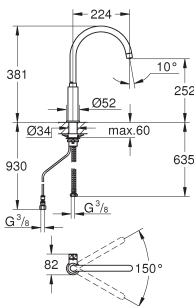

GROHE SilkMove керамический картридж 28 мм

поворотный трубкообразный излив

радиус поворота 360°

отдельные водотоки для питьевой и водопроводной воды

гибкая подводка

new

31 724 000

хром