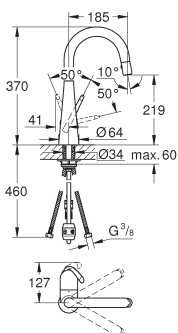

32 296 000
32 296 SDO

хром
нержавеющая сталь

Zedra
Смеситель однорычажный для мойки, DN 15
монтаж на одно отверстие
GROHE StarLight поверхность
GROHE SilkMove керамический картридж $\varnothing$ 46 мм
аэратор
выдвижной излив с ламинарной струей
переключатель: ламинарный режим струи/душевой режим струи **SpeedClean**
автоматическое возвратное переключение на ламинарный режим струи
регулировка расхода воды, поворотный трубкообразный излив, **с защитой от обратного потока**
гибкая подводка, минимальное давление 1,0 бар