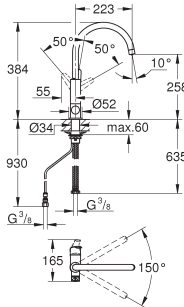

GROHE SilkMove керамический картридж 28 мм

поворотный трубкообразный излив

радиус поворота 360°

отдельные водотоки для питьевой и водопроводной воды

гибкая подводка

new

31 723 000

хром