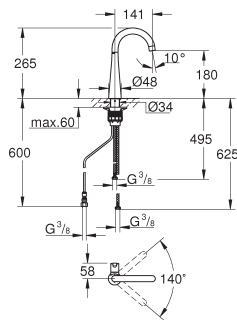

30 026 002
30 026 DC2

хром
суперсталь

Zedra

Вертикальный вентиль для подачи фильтрованной воды

монтаж на одно отверстие

рукоятка для фильтрованной воды

керамический вентиль

GROHE StarLight хромированная поверхность

поворотный трубкообразный излив

радиус поворота 360°

гибкая подводка

GROHE QuickFix быстрая монтажная система

GROHE фильтр и головка для фильтра приобретаются дополнительно (40 438 001)

6.6 л/мин