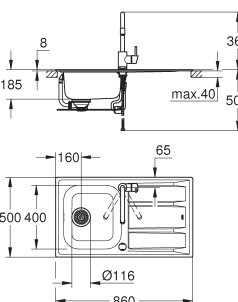

31 570 SDO

нержавеющая сталь

Concetto

Мойка и смеситель для мойки

включает в себя:

K400 Мойка из нержавеющей стали с корзинчатым вентиляем (31 566 SDO)

Concetto Смеситель для мойки (32 663 003)

высокий излив

монтаж на одно отверстие

GROHE StarLight хромированная поверхность

GROHE SilkMove керамический картридж 35 мм

выдвижной излив с аэратором

регулировка расхода воды

поворотный трубкообразный излив

радиус поворота 360°

с защитой от обратного потока

гибкая подводка

система быстрого монтажа