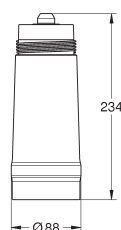

40 404 001

GROHE Blue
Фильтр 5-Size

BWT фильтр для GROHE Blue
Объем 600 л при 20° dKH
5-ступенчатый фильтр
для GROHE Blue Home, GROHE Blue Professional и GROHE Blue Pure

40 430 001

то же, размер M, объем 1500 л при 20° dKH, высота 315 мм

40 412 001

то же, размер L, объем 2500 л при 20° dKH, высота 350 мм