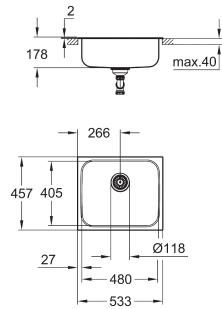

31 720 SDO

нержавеющая сталь

K200

Мойка из нержавеющей стали с корзинчатым вентилем

модель: K200 50-S Ø 44 1.0

тип монтажа: стандартная встраиваемая

материал: нержавеющая сталь AISI 304 (V2A)

GROHE Whisper

мин. размер шкафа: 500 мм

размеры: Ø 440 мм

1 чаша: Ø 390 мм

GROHE QuickFix быстрая монтажная система

отверстие: Ø 422 мм

корзинчатый вентиль: корзинка Ø 3.5"/90 мм

аксессуары вкл.: сливной гарнитур, корзинка, монтажный набор

new

31 719 SDO

нержавеющая сталь

K200

Мойка из нержавеющей стали с корзинчатым вентилем

модель: K200 60-S 53.3/45.8 1.0 оборачиваемая

тип монтажа: стандартная встраиваемая

материал: нержавеющая сталь AISI 304 (V2A)

GROHE Whisper

минимальный размер шкафа: 600 мм

размеры: 533 x 458 мм

1 чаша: 482 x 406 мм

GROHE QuickFix быстрая монтажная система

отверстие: 517 x 442 мм

корзинчатый вентиль: корзинка Ø 3.5"/90 мм

аксессуары вкл.: сливной гарнитур, корзинка, монтажный набор

31 562 SDO

нержавеющая сталь

Vau

Мойка и смеситель для мойки

включает в себя:

K200 Мойка из нержавеющей стали с корзинчатым вентилем (31 552 SDO)

Vau Edge Смеситель для мойки (31 367 000)

высокий излив

монтаж на одно отверстие

GROHE StarLight хромированная поверхность

GROHE Longlife керамический картридж **28 мм**

аэратор

поворотный трубкообразный излив

радиус поворота 360°

гибкая подводка

система быстрого монтажа