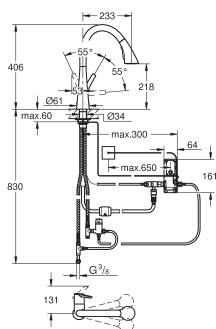

GROHE ZEDRA / ZEDRA TOUCH

Артикул

Цвет

new

31 593 002
31 593 DC2

хром
красный / темно-серый

Zedra SmartControl

Смеситель для мойки с управлением SmartControl

монтаж на одно отверстие

GROHE StarLight хромированная поверхность с выдвижным аэратором, ламинарная струя

GROHE Magnetic Docking гарантирует легкое вытяжение и возврат головки аэратора в исходное положение

SmartControl нажать для вкл/выкл, повернуть для увеличения напора воды от режима EcoJoy до максимального напора воды
регулировка температуры воды с помощью смешивающего устройства, расположенного на корпусе смесителя

поворотный трубкообразный излив
радиус поворота 360°

с защитой от обратного потока

гибкая подводка

GROHE QuickFix быстрая монтажная система

new

30 219 002
30 219 DC2

хром
суперсталь

Zedra Touch

Сенсорный однорычажный смеситель для мойки 1/2"

Touch: активация холодной воды только путем контакта с кожей
электропитание от литиевой батарейки 6 V, тип CR-P2

Одобрено в CE

магнитный клапан

фиксированный расход воды при подаче воды с использованием сенсора

автоматическое безопасное выключение

подачи воды после 60 сек. непрерывной

работы (заводская настройка)

тип защиты IP 44

GROHE StarLight хромированная поверхность

GROHE SilkMove керамический картридж 35 мм

GROHE Magnetic Docking гарантирует легкое вытяжение и возврат головки аэратора в исходное положение

выдвижная лейка с 3 режимами струи

переключение: ламинарный режим струи/SpeedClean, душевой jet/GROHE Blade

режим jet (снижает расход воды до 70 % и увеличивает напор воды)

функция stop - кнопка паузы, чтобы остановить поток воды

автоматическое возвратное переключение на ламинарный режим струи

регулировка расхода воды

поворотный трубкообразный излив

радиус поворота 360°