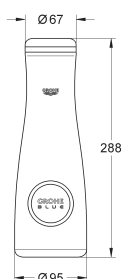

40 405 000

GROHE Blue
Стекланный графин

прозрачное стекло с логотипом GROHE Blue
крышка из нержавеющей стали
можно мыть в посудомоечной машине
объем 1 л