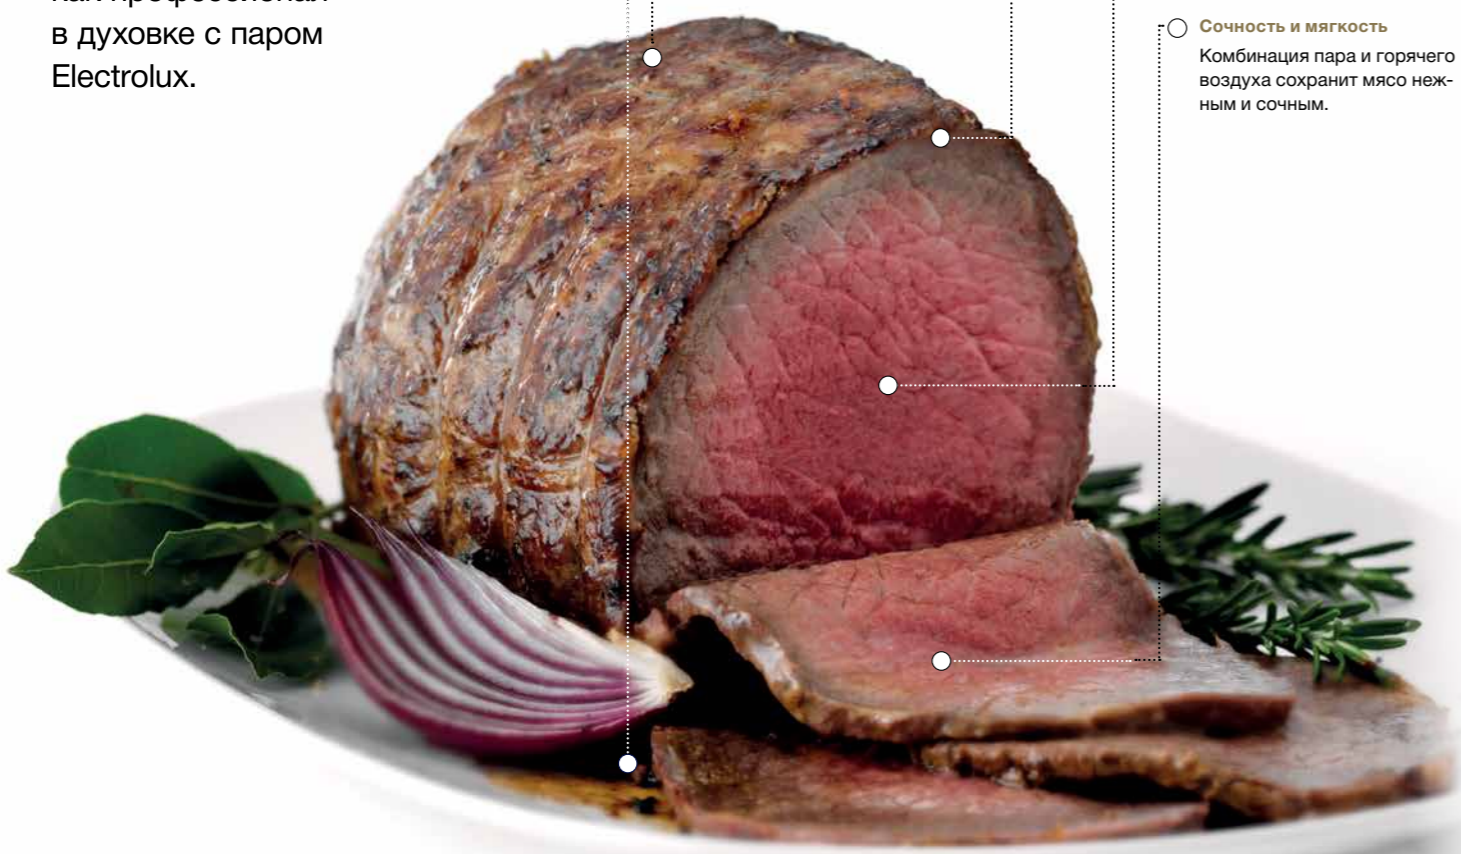

Сочность

Использование пара в процессе приготовления позволяет сохранить мягкость и сочность мяса, при этом его не нужно постоянно поливать жиром.

Хрустящая корочка

Сочетание пара и горячего воздуха обеспечат мясу аппетитную хрустящую корочку.