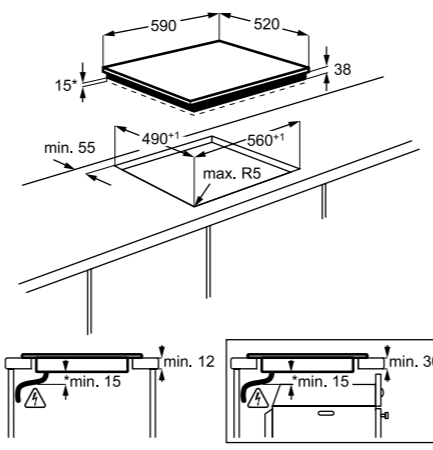

СХЕМА №5

ВАРОЧНАЯ ПОВЕРХНОСТЬ

PSGBHO130D000089