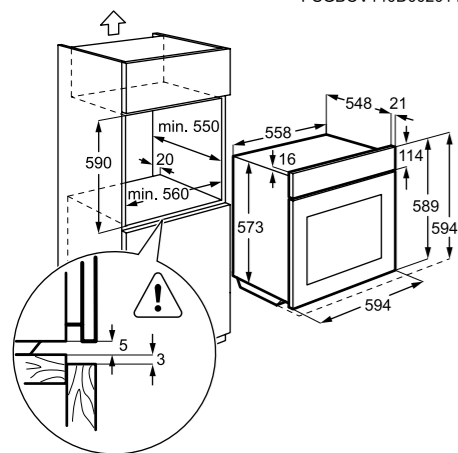

СХЕМА №1

ДУХОВОЙ ШКАФ

PSGBOV140D002014