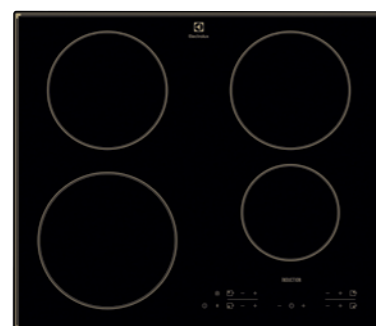

Индукционные

IPE644RBC

IPE644RCC

ИНДУКЦИОННАЯ ВАРОЧНАЯ ПОВЕРХНОСТЬ

ИНДУКЦИОННАЯ ВАРОЧНАЯ ПОВЕРХНОСТЬ

- Индукция - самый современный тип варочных поверхностей. Вода на ней закипает практически мгновенно, сковороду можно не прогревать перед жаркой, а электричество расходуется очень экономично.
- При включении функции Booster 1 литр воды закипает меньше, чем за 3 минуты.
- Сенсорное управление удобно в очистке, загрязнениям просто негде спрятаться.
- Таймер на отключение поможет контролировать приготовление. Функция Stop&Go позволяет поставить приготовление на паузу.

- Индукция - самый современный тип варочных поверхностей. Вода на ней закипает практически мгновенно, сковороду можно не прогревать перед жаркой, а электричество расходуется очень экономично.
- При включении функции Booster 1 литр воды закипает меньше, чем за 3 минуты.
- Сенсорное управление удобно в очистке, загрязнениям просто негде спрятаться.
- Таймер на отключение поможет контролировать приготовление. Функция Stop&Go позволяет поставить приготовление на паузу.

Основной цвет: черный

Основной цвет: черный

Цвет графики: латунь

Цвет графики: хром

Тип управления: сенсорное

Тип управления: сенсорное

Функции управления: Индикация остаточного тепла, блокировка панели управления, Будильник, Таймер отключения, Функция "Stop&Go", Функция "Booster"

Функции управления: Индикация остаточного тепла, блокировка панели управления, Будильник, Таймер отключения, Функция "Stop&Go", Функция "Booster"

Безопасность: автоматическое отключение

Безопасность: автоматическое отключение

Тип конфорок: индукционные

Тип конфорок: индукционные

Габариты ВхШхГ, мм:
590x520x55

Габариты ВхШхГ, мм:
590x520x55

Страна производства: Германия

Страна производства: Германия

PNC 949596549

PNC 949596550

Bar code: 7332543493531

Bar code: 7332543493548

Схема встраивания № 4

Схема встраивания №4