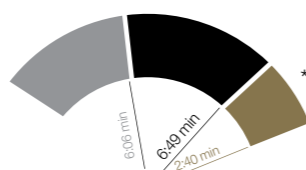

6

Удобство ухода: так как поверхность около кастрюли не нагревается, вы можете легко стереть пролившуюся на поверхность плиты жидкость.

7

Стиль: такая поверхность удачно впишется в дизайн любой кухни.

Закипает быстрее

На индукционной панели литр воды закипает за 2 минуты и 40 секунд – это наиболее эффективный вид панелей на данный момент.

- Варочная поверхность с чугунными блинами
- Стеклокерамическая варочная поверхность
- Индукционная варочная поверхность