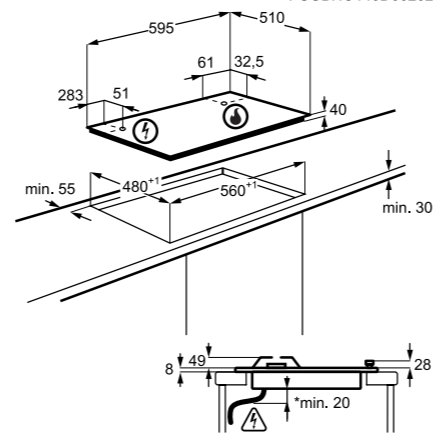

СХЕМА №3

ВАРОЧНАЯ ПОВЕРХНОСТЬ

PSGBHO140D002024