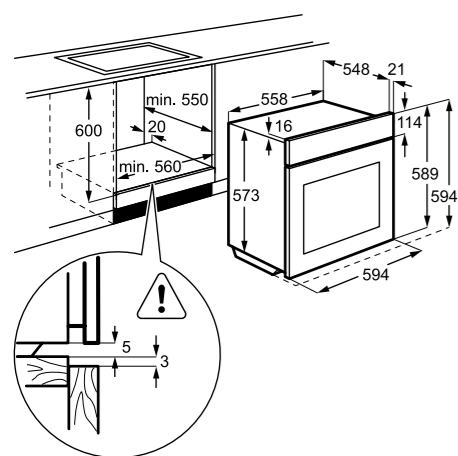

PSGBOV140D002015