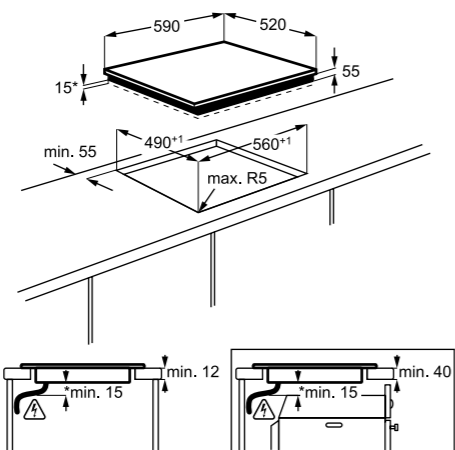

СХЕМА №4

ВАРОЧНАЯ ПОВЕРХНОСТЬ

PSGBHO130D000088