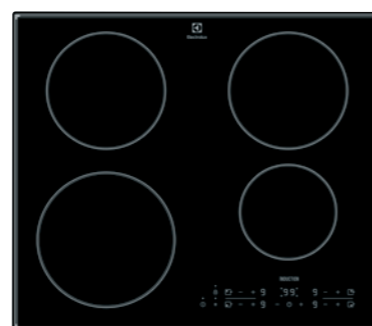

Индукционные

IPE644RBC

IPE644RCC

ИНДУКЦИОННАЯ ВАРОЧНАЯ ПОВЕРХНОСТЬ

ИНДУКЦИОННАЯ ВАРОЧНАЯ ПОВЕРХНОСТЬ

- Индукция - самый современный тип варочных поверхностей. Вода на ней закипает практически мгновенно, сковороду можно не прогревать перед жаркой, а электричество расходуется очень экономично.
- При включении функции Booster 1 литр воды закипает меньше, чем за 3 минуты.
- Сенсорное управление удобно в очистке, загрязнениям просто негде спрятаться.
- Таймер на отключение поможет контролировать приготовление. Функция Stop&Go позволяет поставить приготовление на паузу.

- Индукция - самый современный тип варочных поверхностей. Вода на ней закипает практически мгновенно, сковороду можно не прогревать перед жаркой, а электричество расходуется очень экономично.
- При включении функции Booster 1 литр воды закипает меньше, чем за 3 минуты.
- Сенсорное управление удобно в очистке, загрязнениям просто негде спрятаться.
- Таймер на отключение поможет контролировать приготовление. Функция Stop&Go позволяет поставить приготовление на паузу.

Основной цвет: черный

Основной цвет: черный

Цвет графики: латунь

Цвет графики: хром

Тип управления: сенсорное

Тип управления: сенсорное

Функции управления: Индикация остаточного тепла, блокировка панели управления, Будильник, Таймер отключения, Функция "Stop&Go", Функция "Booster"

Функции управления: Индикация остаточного тепла, блокировка панели управления, Будильник, Таймер отключения, Функция "Stop&Go", Функция "Booster"

Безопасность: автоматическое отключение

Безопасность: автоматическое отключение

Тип конфорок: индукционные

Тип конфорок: индукционные

Габариты ВхШхГ, мм:
590x520x55

Габариты ВхШхГ, мм:
590x520x55

Страна производства: Германия

Страна производства: Германия

PNC 949596549

PNC 949596550

Bar code: 7332543493531

Bar code: 7332543493548

Схема встраивания № 4

Схема встраивания №4