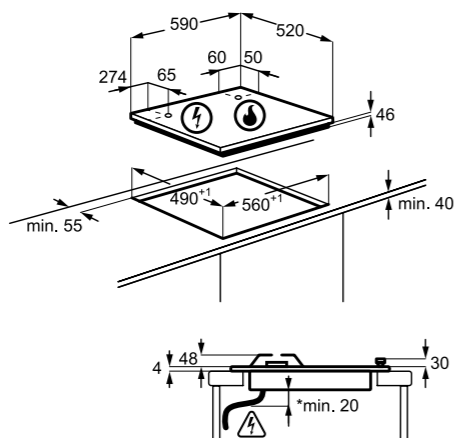

СХЕМА №2

ВАРОЧНАЯ ПОВЕРХНОСТЬ

PSGBHO150D363003