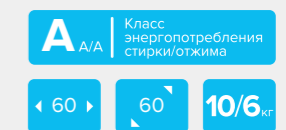

Размеры (ВxШxГ), мм: 850x595x600
Уровень шума (стирка/отжим/сушка), дБ: 58/84/68
Угол открывания люка: 95°
Цвет: Белый

Стиральная машина с функцией сушки

KWD 55F1485

Объем загрузки (стирка/сушка): 8/5 кг