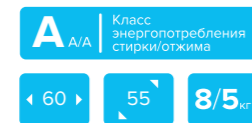

Размеры (ВхШхГ), мм: 850x595x550
Уровень шума (стирка/отжим/сушка), дБ: 52/77/62
Угол открывания люка: 95°
Цвет: Белый

Стиральная машина с фронтальной загрузкой

KWM 60F12105

Объем загрузки: 10 кг

Скорость отжима: 1200 об/мин