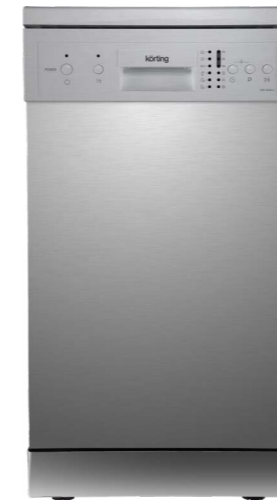

Размеры (ВхШхГ), мм: 845x598x600

Потребление воды: 11 л

Цвет: серебристый

Посудомоечная машина **KDF 45240 S**

Электронное управление

LED индикаторы

Вместимость: 10 комплектов

Количество программ мойки: 6