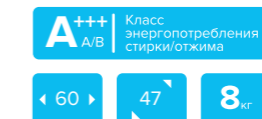

Размеры (ВxШxГ), мм: 850x595x470
Уровень шума (стирка/отжим), дБ: 59/78
Угол открывания люка: 165°
Цвет: Серебристый