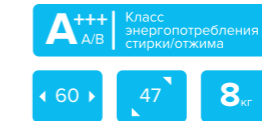

Размеры (ВxШxГ), мм: 850x595x470
Уровень шума (стирка/отжим), дБ: 59/78
Угол открывания люка: 165°
Цвет: Белый