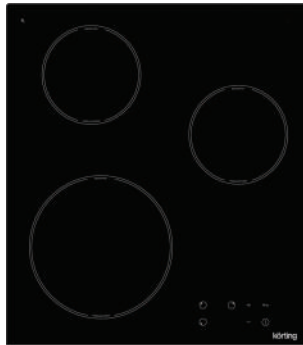

HI 42031 B

Независимая индукционная стеклокерамическая варочная поверхность

- Сенсорное управление TOUCH CONTROL
- Дисплей для каждой зоны нагрева
- Таймер отключения для каждой зоны
- Режим Booster на трех зонах
- Функция «Защита детей»
- Стекло EuroKera
- Автоматическое отключение
- Индикация остаточного тепла

Дизайн рамки: скошенный передний край
Цвет: черная стеклокерамика
Ширина: 45 см

Тип зон нагрева: индукционные
Размеры прибора (ВxШxГ): 50x440x506 мм
Мощность подключения (кВт): 5,2