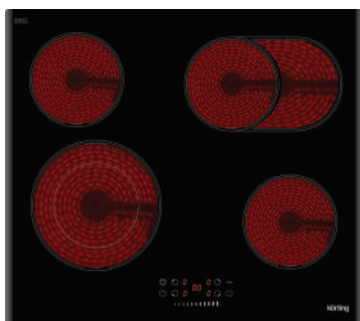

НК 62550 B

Независимая стеклокерамическая варочная поверхность

- Сенсорное управление TOUCH CONTROL SLIDER
- Дисплей для каждой зоны нагрева
- Зоны расширения: круглая двойная, овальная
- Таймер отключения для каждой зоны
- Функция «Защита детей»
- Стекло SCHOTT®
- Автоматическое отключение
- Индикация остаточного тепла

Дизайн рамки: скошенные боковые края
Цвет: черная стеклокерамика
Ширина: 60 см

Тип зон нагрева: Hiilight
Размеры прибора (ВxШxГ): 50x590x510 мм
Мощность подключения (кВт): 6,6