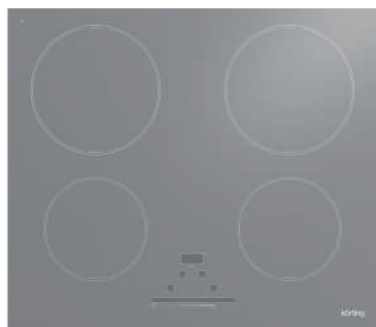

HI 6450 BGR

Независимая индукционная стеклокерамическая варочная поверхность

- Сенсорное управление TOUCH CONTROL SLIDER
- Дисплей для каждой зоны нагрева
- Таймер отключения для каждой зоны
- Режим Booster на всех зонах
- Режим Super Booster
- Функция Stop&Go
- Функция поддержания тепла
- Функция «Защита детей»
- Стекло EuroKera
- Автоматическое отключение
- Индикация остаточного тепла

Дизайн рамки: скошенные края
Цвет: серый графит
Ширина: 60 см

Тип зон нагрева: индукционные
Размеры прибора (ВхШхГ): 65x575x506 мм
Мощность подключения (кВт): 7,4