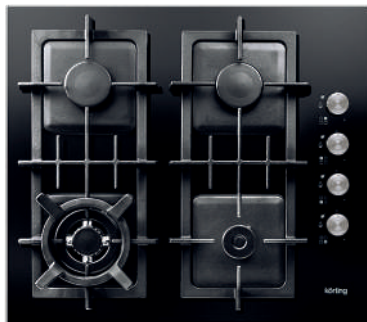

HGG 665 CTN

Газовая варочная поверхность «Газ на стекле»

- Боковые металлические поворотные регуляторы
- Газ-контроль каждой конфорки
- Автоматический электроподжиг
- 4 высокоэффективные газовые конфорки
- Сверхмощная конфорка WOK
- Чугунные держатели для посуды
- Чугунная подставка WOK, адаптер для кофейника

Серия: «Газ на стекле»
Цвет: черное стекло

Ширина: 60 см
Размеры прибора (ВхШхГ): 50x590x522 мм