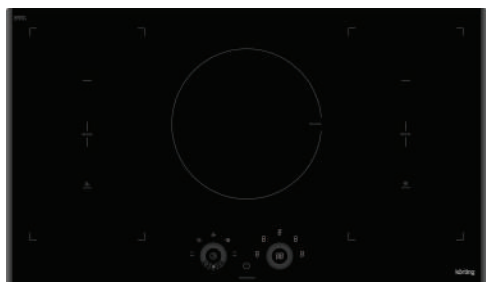

* Не во всех моделях

HIB 95760 BB Smart

Независимая индукционная стеклокерамическая варочная поверхность

- Сенсорное Smart Touch Slider
- Дисплей для каждой зоны нагрева
- Функция BRIDGE
- Таймер отключения для каждой зоны
- Режим Booster на всех зонах
- Функция Stop&Go
- Функция «Защита детей»
- Функция «Smart Zone»
- Функция поддержания тепла
- Стекло Nippon Electric Glass
- Автоматическое отключение
- Индикация остаточного тепла

Дизайн рамки: без рамки
Цвет: бежевая стеклокерамика
Ширина: 90 см

Тип зон нагрева: индукционные
Размеры прибора (ВхШхГ): 58x900x520 мм
Мощность подключения (кВт): 10,8

HIB 95750 B Smart

Независимая индукционная стеклокерамическая варочная поверхность