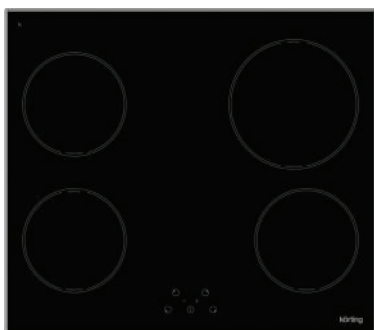

HI 64021 B

Независимая индукционная стеклокерамическая варочная поверхность

- Сенсорное управление TOUCH CONTROL
- Дисплей для каждой зоны нагрева
- Таймер отключения для каждой зоны
- Режим Booster на двух зонах
- Функция «Защита детей»
- Стекло EuroKera
- Автоматическое отключение
- Индикация остаточного тепла

Дизайн рамки: скошенные края
Цвет: черная стеклокерамика
Ширина: 60 см

Тип зон нагрева: индукционные
Размеры прибора (ВxШxГ): 54x575x510 мм
Мощность подключения (кВт): 6,75