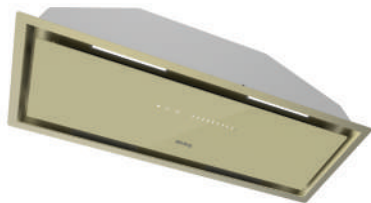

KHI 9997/6997 GB

Кухонная вытяжка

- Сенсорное управление TOUCH CONTROL SLIDER
- Мощность (м³/ч): 950
- Пульт ДУ
- Таймер
- Функция Clean Air
- Система периметрального всасывания
- Алюминиевые жировые фильтры
- Индикация загрязнения фильтров
- Датчик дыма и пара
- 4/2 LED лампы освещения: по 2 Вт
- Угольный фильтр KIT 0278 (приобретается отдельно), 2 шт.

Тип монтажа: полностью встраиваемая в шкаф
Ширина ниши для встраивания: 90/60 см
Цвет: бежевое стекло
Мощность подключения: 244 Вт

Количество режимов: 5
Размеры прибора (ВхШхГ):
307х798/518х250 мм
Диаметр выходного отверстия: 150 мм