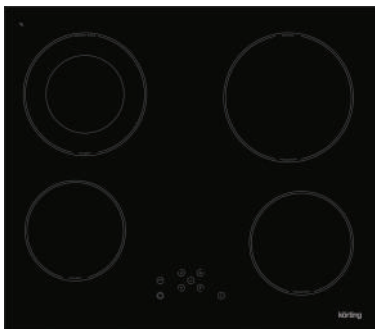

HI 62022 B

Независимая стеклокерамическая варочная поверхность со смешанным типом нагрева

- Сенсорное управление TOUCH CONTROL
- Дисплей для каждой зоны нагрева
- Зона расширения круглая двойная
- Таймер отключения для каждой зоны
- Режим Booster на одной зоне
- Функция «Защита детей»
- Стекло EuroKera
- Автоматическое отключение
- Индикация остаточного тепла

Дизайн рамки: скошенные края
Цвет: черная стеклокерамика
Ширина: 60 см

Тип зон нагрева: 2 индукционные, 2 зоны HiLight
Размеры прибора (ВхШхГ): 60x580x510 мм
Мощность подключения (кВт): 6,6