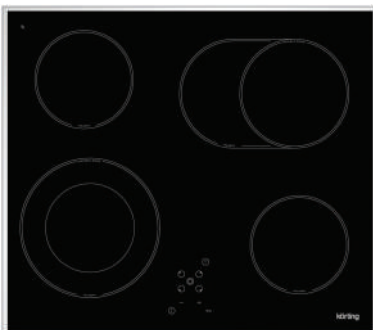

HK 62051 X

Независимая стеклокерамическая варочная поверхность

- Сенсорное управление TOUCH CONTROL
- Дисплей для каждой зоны нагрева
- Зоны расширения: круглая двойная, овальная
- Таймер отключения для каждой зоны
- Функция «Защита детей»
- Стекло EuroKera
- Автоматическое отключение
- Индикация остаточного тепла

Дизайн рамки: нержавеющая сталь
Цвет: черная стеклокерамика
Ширина: 60 см

Тип зон нагрева: Hiilight
Размеры прибора (ВхШхГ): 50х580х510 мм
Мощность подключения (кВт): 6,7