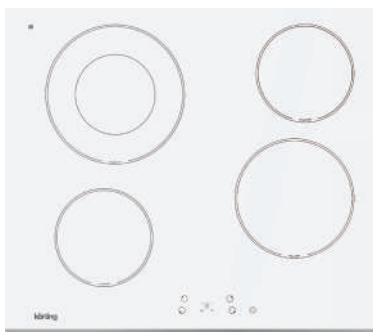

HK 62001 BW

Независимая стеклокерамическая варочная поверхность

- Сенсорное управление TOUCH CONTROL
- Дисплей для каждой зоны нагрева
- Зоны расширения: круглая двойная
- Таймер отключения для каждой зоны
- Функция «Защита детей»
- Стекло EuroKera
- Автоматическое отключение
- Индикация остаточного тепла

Дизайн рамки: скошенные края
Цвет: белая стеклокерамика
Ширина: 60 см

Тип зон нагрева: HiLight
Размеры прибора (ВxШxГ): 52x580x510 мм
Мощность подключения (кВт): 7