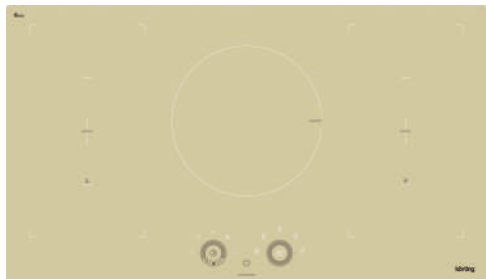

HIB 95760 BB Smart

Независимая индукционная стеклокерамическая варочная поверхность

- Сенсорное Smart Touch Slider
- Дисплей для каждой зоны нагрева
- Функция BRIDGE
- Таймер отключения для каждой зоны
- Режим Booster на всех зонах
- Функция Stop&Go
- Функция «Защита детей»
- Функция «Smart Zone»
- Функция поддержания тепла
- Стекло Nippon Electric Glass
- Автоматическое отключение
- Индикация остаточного тепла

Дизайн рамки: без рамки
Цвет: бежевая стеклокерамика
Ширина: 90 см

Тип зон нагрева: индукционные
Размеры прибора (ВхШхГ): 58x900x520 мм
Мощность подключения (кВт): 10,8