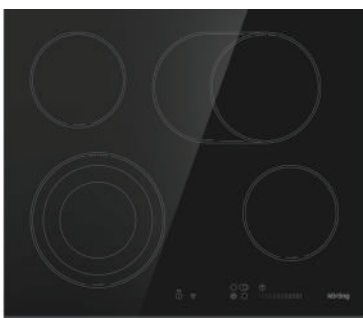

НК 63552 В

Независимая стеклокерамическая варочная поверхность

- Сенсорное управление TOUCH CONTROL SLIDER
- Дисплей для каждой зоны нагрева
- Зоны расширения: круглая тройная, овальная
- Таймер отключения для каждой зоны
- Функция «Защита детей»
- Стекло Ilva Glass
- Автоматическое отключение
- Индикация остаточного тепла

Дизайн рамки: скошенный передний край
Цвет: черная стеклокерамика
Ширина: 60 см

Тип зон нагрева: HiLight
Размеры прибора (ВхШхГ): 54-57x595x520 мм
Мощность подключения (кВт): 7,1