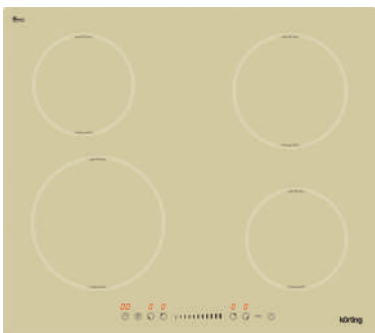

HI 64560 BB

Независимая индукционная стеклокерамическая варочная поверхность

- Сенсорное управление TOUCH CONTROL SLIDER
- Дисплей для каждой зоны нагрева
- Таймер отключения для каждой зоны
- Режим Booster на всех зонах
- Режим Twin Booster
- Функция «Защита детей»
- Стекло Nippon Electric Glass
- Автоматическое отключение
- Индикация остаточного тепла

Дизайн рамки: без рамки
Цвет: бежевая стеклокерамика
Ширина: 60 см

Тип зон нагрева: индукционные
Размеры прибора (ВхШхГ): 58x590x520 мм
Мощность подключения (кВт): 7,2