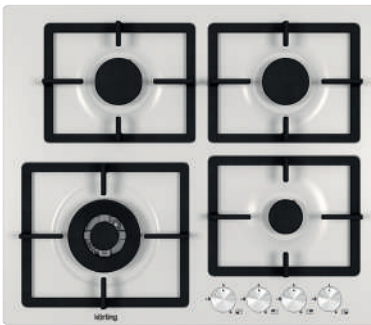

HG 697 CTW

Газовая варочная поверхность

- Металлические поворотные регуляторы
- Газ-контроль каждой конфорки
- Автоматический электроподжиг
- 4 высокоэффективные газовые конфорки
- Сверхмощная конфорка WOK
- Чугунные держатели для посуды
- Чугунная подставка WOK, адаптер для кофейника

Серия: Crystal
Цвет: белый эмалированный металл

Ширина: 60 см
Размеры прибора (ВхШхГ): 54x590x510 мм