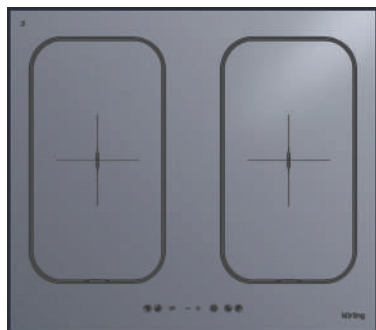

HIB 6409 BS

Независимая индукционная стеклокерамическая варочная поверхность

- Сенсорное управление TOUCH CONTROL
- Дисплей для каждой зоны нагрева
- Функция BRIDGE
- Таймер отключения для каждой зоны
- Режим Booster на всех зонах
- Функция «Защита детей»
- Стекло EuroKera
- Автоматическое отключение
- Индикация остаточного тепла

Дизайн рамки: скошенные края
Цвет: стальная стеклокерамика
Ширина: 60 см

Тип зон нагрева: индукционные
Размеры прибора (ВхШхГ): 59x580x510 мм
Мощность подключения (кВт): 7,4