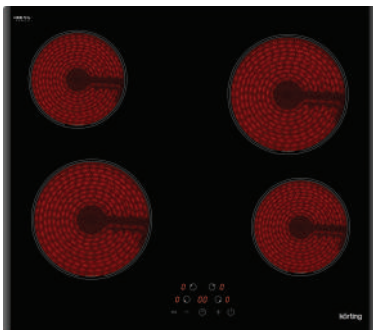

НК 60003 B

Независимая стеклокерамическая варочная поверхность

- Сенсорное управление TOUCH CONTROL
- Дисплей для каждой зоны нагрева
- Таймер отключения для каждой зоны
- Функция «Защита детей»
- Стекло Ilva Glass
- Автоматическое отключение
- Индикация остаточного тепла

Дизайн рамки: скошенные боковые края
Цвет: черная стеклокерамика
Ширина: 60 см

Тип зон нагрева: HiLight
Размеры прибора (ВхШхГ): 50x590x520 мм
Мощность подключения (кВт): 6,0