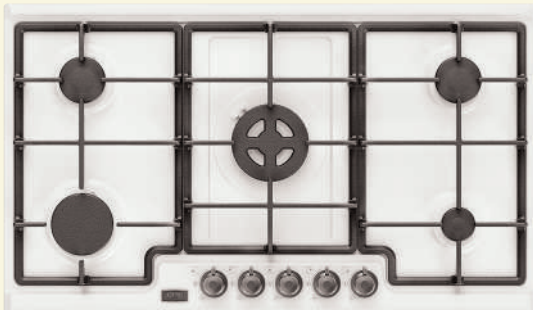

HG 9115 CTRI

Газовая варочная поверхность

- 5 высокоэффективных газовых конфорок
- Сверхмощная конфорка WOK
- Цельные регуляторы мощности из латуни
- Автоматический электроподжиг
- Газ-контроль каждой конфорки
- Чугунные держатели для посуды
- Чугунная подставка WOK
- Адаптер для кофейника
- Металлический шильд с логотипом KÖRTING

Серия: 1889
Цвет: античный белый
Цвет ручек: темная бронза

Ширина: 90 см
Размеры прибора (ВxШxГ):
67x860x500 мм