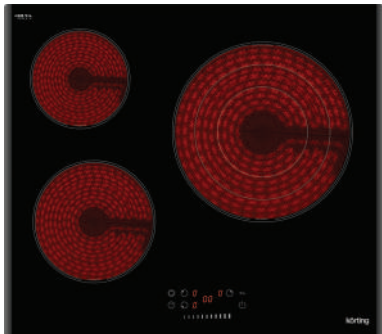

НК 6351 B3

Независимая стеклокерамическая варочная поверхность

- Сенсорное управление TOUCH CONTROL SLIDER
- Дисплей для каждой зоны нагрева
- Зоны расширения: круглая тройная
- Таймер отключения для каждой зоны
- Функция «Защита детей»
- Стекло Iiva Glass
- Автоматическое отключение
- Индикация остаточного тепла

Дизайн рамки: скошенные боковые края
Цвет: черная стеклокерамика
Ширина: 60 см

Тип зон нагрева: Hiilight
Размеры прибора (ВxШxГ): 50x590x520 мм
Мощность подключения (кВт): 5,7