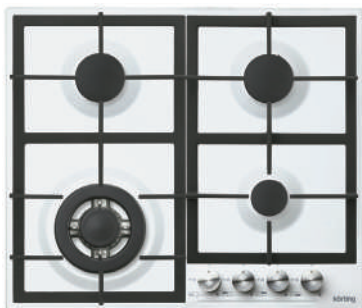

HG 665 CTW

Газовая варочная поверхность

- Металлические поворотные регуляторы
- Газ-контроль каждой конфорки
- Автоматический электроподжиг
- 4 высокоэффективные газовые конфорки
- Сверхмощная конфорка WOK
- Чугунные держатели для посуды

Серия: Crystal
Цвет: белый эмалированный металл

Ширина: 60 см
Размеры прибора (ВхШхГ): 49x580x512 мм