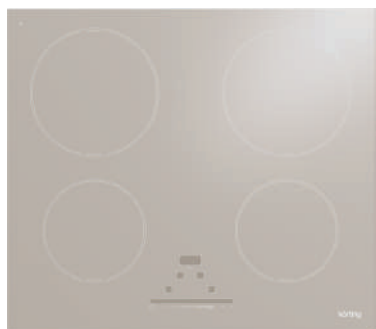

HI 6450 BCH

Независимая индукционная стеклокерамическая варочная поверхность

- Сенсорное управление TOUCH CONTROL SLIDER
- Дисплей для каждой зоны нагрева
- Таймер отключения для каждой зоны
- Режим Booster на всех зонах
- Режим Super Booster
- Функция Stop&Go
- Функция поддержания тепла
- Функция «Защита детей»
- Стекло EuroKera
- Автоматическое отключение
- Индикация остаточного тепла

Дизайн рамки: скошенные края
Цвет: шампань
Ширина: 60 см

Тип зон нагрева: индукционные
Размеры прибора (ВхШхГ): 65x575x506 мм
Мощность подключения (кВт): 7,4