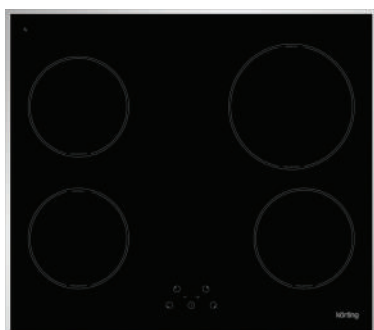

HI 64021 X

Независимая индукционная стеклокерамическая варочная поверхность

- Сенсорное управление TOUCH CONTROL
- Дисплей для каждой зоны нагрева
- Таймер отключения для каждой зоны
- Режим Booster на двух зонах
- Функция «Защита детей»
- Стекло EuroKera
- Автоматическое отключение
- Индикация остаточного тепла

Дизайн рамки: нержавеющая сталь
Цвет: черная стеклокерамика
Ширина: 60 см

Тип зон нагрева: индукционные
Размеры прибора (ВxШxГ): 54x575x510 мм
Мощность подключения (кВт): 6,75