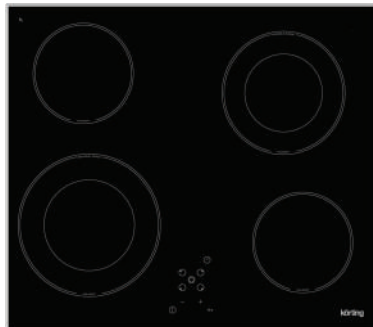

HK 62031 B

Независимая стеклокерамическая варочная поверхность

- Сенсорное управление TOUCH CONTROL
- Дисплей для каждой зоны нагрева
- Зоны расширения: две круглые двойные
- Таймер отключения для каждой зоны
- Функция «Защита детей»
- Стекло EuroKera
- Автоматическое отключение
- Индикация остаточного тепла

Дизайн рамки: скошенный передний край
Цвет: черная стеклокерамика
Ширина: 60 см

Тип зон нагрева: HiLight
Размеры прибора (ВxШxГ): 50x580x510 мм
Мощность подключения (кВт): 6,3