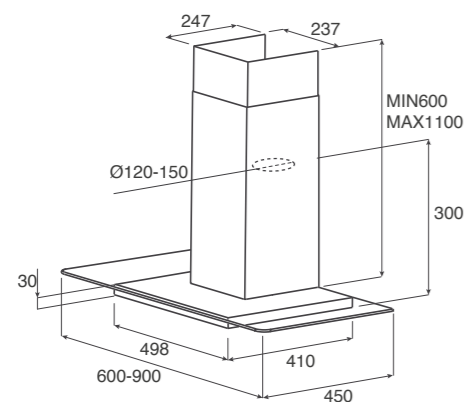

МОДЕЛИ / MODELS	
MIKI IX/A/60	PRF0094317
MIKI IX/A/90	PRF0094323

≥50 cm

≥65 cm

User-friendly
electronic
controls

Filter change
indicator