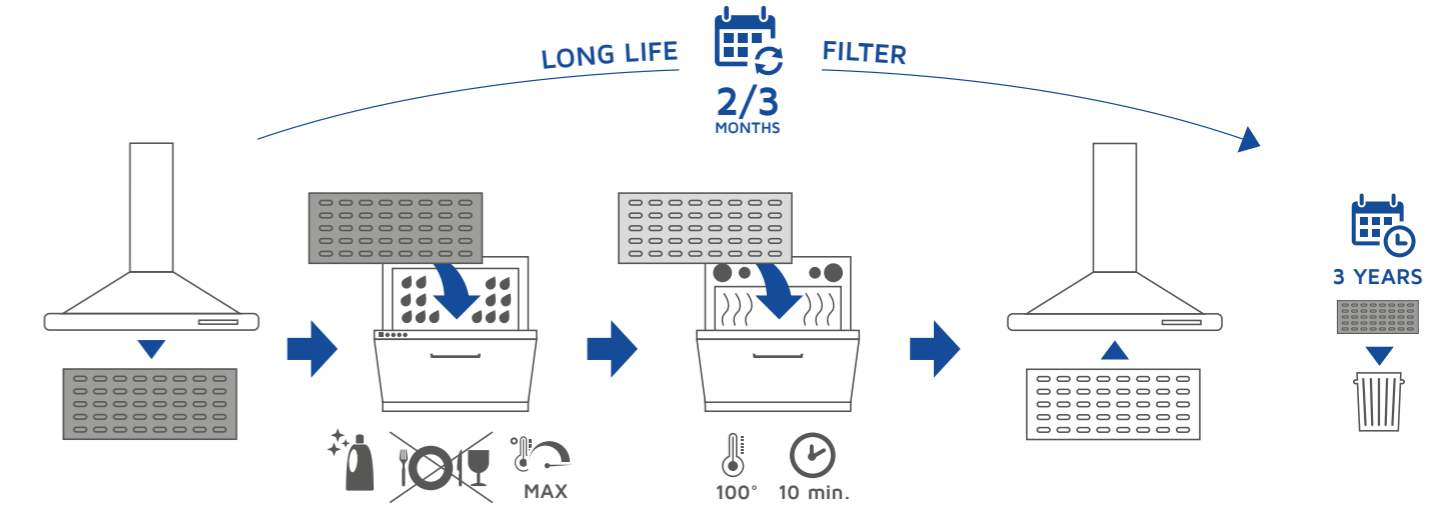

ФИЛЬТРАЦИЯ ВОЗДУХА

В вытяжке имеются два отдельных фильтрующих барьера. Первый, представляет собой жировой фильтр. Он присутствует всегда и устанавливается на поверхности вытяжки, где осуществляется забор воздуха. Жировой фильтр предназначен для защиты внутренней части системы путем очистки всасываемого воздуха от самых тяжелых частиц жира. Эти фильтры могут быть изготовлены из различных материалов: из синтетики (подлежат периодической замене), из алюминия (моющиеся) или из слоев сетки из алюминия (GFA) или из нержавеющей стали (GFI), которые легко снимаются и моются как вручную с использованием жидкого мыла, так и в посудомоечной машине. Второй тип фильтров – угольные фильтры – устанавливаются только в фильтрующих версиях вытяжки. Речь идет о фильтрах для тонкой очистки всасываемого воздуха. Традиционный вариант представляет собой пластиковую емкость надлежащей формы, содержащую гранулы активированного угля. Этот особый уголь эффективно устраняет запахи и задерживает жир и влагу. Такие фильтры подлежат замене примерно каждые 3-4 месяца. Для фильтрации запахов компания Elica предлагает альтернативную инновационную технологию – Long Life Filter, фильтр обеспечивает высокую эффективность при очень длительном сроке службы. Фильтр не требует частой замены и легко очищается путем промывания в посудомоечной машине с последующей сушкой в духовке в течение десяти минут при 100°C. Выполнение этих простых действий обеспечивает высокую эффективность фильтра Long Life Filter сроком до 3 лет.

ПРАВИЛЬНАЯ УСТАНОВКА

Правильная установка важна для обеспечения оптимальной работы вытяжки. Необходимо тщательно придерживаться порядка выполнения всех операций, указанных в инструкции к каждой вытяжке. Помните также, что необходимо соблюдать минимальное расстояние от плиты до вытяжки, указанное в инструкции, во избежание повреждения функциональных компонентов и для обеспечения собственной безопасности.

БЕЗОПАСНОСТЬ

В процессе производства вытяжки Jetair проходят более 50 испытаний и строгих проверок с точки зрения безопасности и функциональности. Материалы, электрические детали, электронные компоненты многократно тестируются для гарантии полного соответствия самым строгим требованиям безопасности. Листовой металл без острых кромок, закаленное стекло, самогасящийся пластик являются основой для производства каждого изделия Elica.

AIR FILTRATION