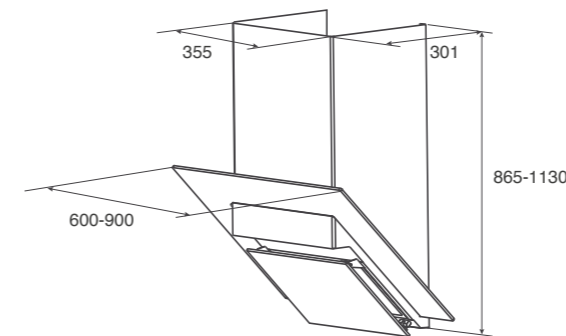

LEILA

ОТДЕЛКА Finish	ЧЕРНОЕ СТЕКЛО Black Glass
РАЗМЕРЫ Size	60 - 90 CM

УПРАВЛЕНИЕ Controls	ЭЛЕКТРОННОЕ ЗСК. 3S Touch control	
ОСВЕЩЕНИЕ Lighting	СВЕТОДИОДЫ 2X1,5 W Led 2x1,5 W	
ВЕРСИЯ Version	РЕЖИМ ОТВОДА Duct-Out	
ВХОДНОЕ ОТВЕРСТИЯ Duct-Size	150 mm	
МАКСИМАЛЬНАЯ ПРОИЗВОДИТЕЛЬНОСТЬ Max Airflow	1200 m³/h	
УРОВЕНЬ ШУМА Noise Level	50-73 db(A)	
МАКСИМАЛЬНАЯ МОЩНОСТЬ Total Absorption	273 W	
АКСЕССУАРЫ / ACCESSORIES		
ЖИРОВЫЕ ФИЛЬТРЫ Grease filter	В КОМПЛЕКТЕ Included	
УГОЛЬНЫЙ ФИЛЬТР Charcoal filter	ОПЦИЯ Optional	KIT0116127