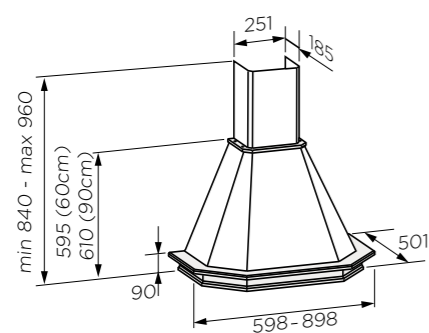

ASPEN

ОТДЕЛКА Finish	БЕЛЫЙ + НЕОКРАШЕННОЕ ДЕРЕВО ЯСЕНЯ, БЕЛЫЙ + НЕОКРАШЕННОЕ ТЮЛЬПАНОВОЕ ДЕРЕВО White + Unfinished Ash Wood, White + Unfinished Tulipwood
РАЗМЕРЫ Size	60 - 90 CM

УПРАВЛЕНИЕ Controls	СЛАЙДЕРНОЕ 3 СК. 3S Slider	
ОСВЕЩЕНИЕ Lighting	СВЕТОДИОДЫ 2X3 W Led 2x3 W	
ВЕРСИЯ Version	РЕЖИМ ОТВОДА Duct-Out	
ВХОДНОЕ ОТВЕРСТИЯ Duct-Size	120 mm	
МАКСИМАЛЬНАЯ ПРОИЗВОДИТЕЛЬНОСТЬ Max Airflow	650 m³/h	
УРОВЕНЬ ШУМА Noise Level	56-65 db(A)	
МАКСИМАЛЬНАЯ МОЩНОСТЬ Total Absorption	146 W	
АКСЕССУАРЫ / ACCESSORIES		
ЖИРОВЫЕ ФИЛЬТРЫ Grease filter	В КОМПЛЕКТЕ Included	
УГОЛЬНЫЙ ФИЛЬТР Charcoal filter	ОПЦИЯ Optional	CFC0038668

МОДЕЛИ / MODELS	
ASPEN WH/A/60 FRASSINO	PRF0157841
ASPEN WH/A/90 FRASSINO	PRF0157842
ASPEN WH/A/60 T.GREZZO	PRF0099495B
ASPEN WH/A/90 T.GREZZO	PRF0099501B

≥50 cm

≥65 cm

DENVER

ОТДЕЛКА Finish	БЕЛЫЙ + НЕОКРАШЕННОЕ ДЕРЕВО ЯСЕНЯ, БЕЛЫЙ + НЕОКРАШЕННОЕ ТЮЛЬПАНОВОЕ ДЕРЕВО White + Unfinished Ash Wood, White + Unfinished Tulipwood
РАЗМЕРЫ Size	60 - 90 CM

УПРАВЛЕНИЕ Controls	СЛАЙДЕРНОЕ 3 СК. 3S Slider	
ОСВЕЩЕНИЕ Lighting	СВЕТОДИОДЫ 2X3 W Led 2x3 W	
ВЕРСИЯ Version	РЕЖИМ ОТВОДА Duct-Out	
ВХОДНОЕ ОТВЕРСТИЯ Duct-Size	120 mm	
МАКСИМАЛЬНАЯ ПРОИЗВОДИТЕЛЬНОСТЬ Max Airflow	650 m³/h	
УРОВЕНЬ ШУМА Noise Level	56-65 db(A)	
МАКСИМАЛЬНАЯ МОЩНОСТЬ Total Absorption	146 W	
АКСЕССУАРЫ / ACCESSORIES		
ЖИРОВЫЕ ФИЛЬТРЫ Grease filter	В КОМПЛЕКТЕ Included	
УГОЛЬНЫЙ ФИЛЬТР Charcoal filter	ОПЦИЯ Optional	CFC0038668