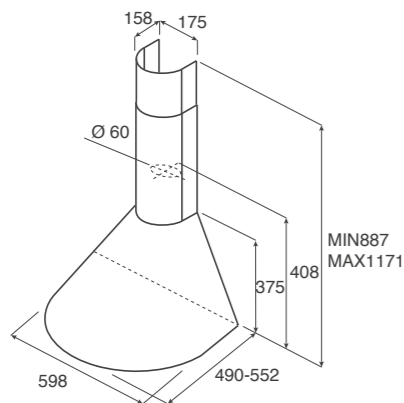

МОДЕЛИ / MODELS	
ROUND IX/A/60	PRF0099182B

≥50 cm

≥65 cm