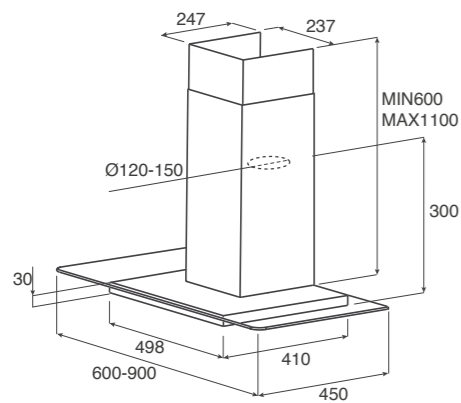

МОДЕЛИ / MODELS	
MOLLY P 60 INX	PRF0004043A
MOLLY P 90 INX	PRF0004050A

≥50 cm

≥65 cm

Long life filter