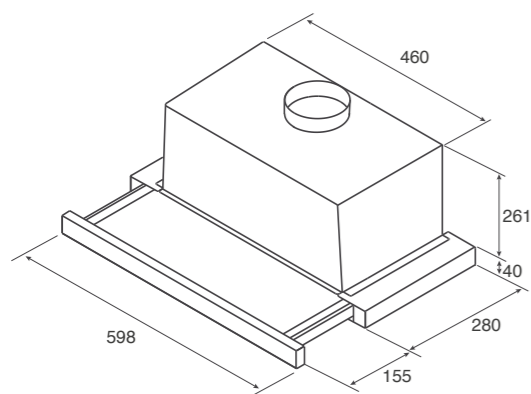

BETTA

ОТДЕЛКА Finish	СЕРЫЙ + ЧЕРНОЕ СТЕКЛО Grey + Black Glass
РАЗМЕРЫ Size	60

УПРАВЛЕНИЕ Controls	КНОПочная ПАНЕЛЬ 3 СК 3S Mechanical Push Button	
ОСВЕЩЕНИЕ Lighting	СВЕТОДИОДЫ 2X3 W Led 2x3 W	
ВЕРСИЯ Version	РЕЖИМ ОТВОДА Duct-Out	
ВХОДНОЕ ОТВЕРСТИЯ Duct-Size	150 mm	
МАКСИМАЛЬНАЯ ПРОИЗВОДИТЕЛЬНОСТЬ Max Airflow	900 m³/h	
УРОВЕНЬ ШУМА Noise Level	44-65 db(A)	
МАКСИМАЛЬНАЯ МОЩНОСТЬ Total Absorption	181 W	
АКСЕССУАРЫ / ACCESSORIES		
ЖИРОВЫЕ ФИЛЬТРЫ Grease filter	В КОМПЛЕКТЕ Included	
УГОЛЬНЫЙ ФИЛЬТР Charcoal filter	ОПЦИЯ Optional	CFC0038668