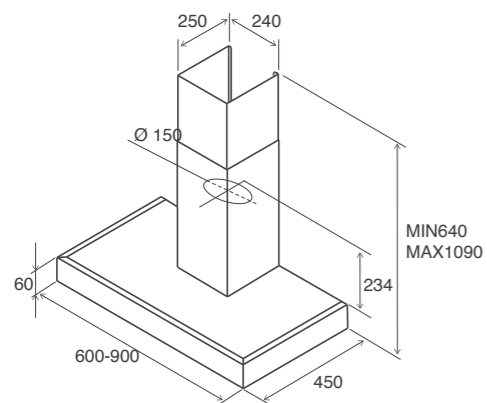

МОДЕЛИ / MODELS		
POLA P 60 INX		55916908A
POLA P 90 INX		55916910A

≥50 cm

≥65 cm

Long life filter

НАСТЕННЫЕ Wall

PIPE

ОТДЕЛКА Finish	ЧЁРНЫЙ, НЕРЖАВЕЮЩАЯ СТАЛЬ, БЕЛЫЙ Black, stainless Steel, white
РАЗМЕРЫ Size	43 CM