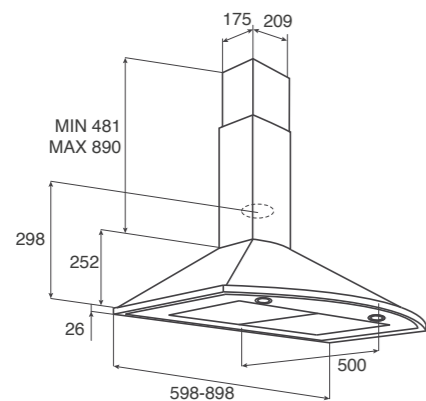

МОДЕЛИ / MODELS	
ROUND AN GOLD A/60	PRF0099161B

≥50 cm

≥65 cm

НАСТЕННЫЕ Wall

JENNY

ОТДЕЛКА Finish	НЕРЖАВЕЮЩАЯ СТАЛЬ Stainless Steel
РАЗМЕРЫ Size	60 - 90 CM

УПРАВЛЕНИЕ Controls	ЭЛЕКТРОННОЕ ЗСК.+ ИНТЕНСИВНАЯ 3S+B Touch control	
ОСВЕЩЕНИЕ Lighting	СВЕТОДИОДЫ 2X2,5 W Led 2x2,5 W	
ВЕРСИЯ Version	РЕЖИМ ОТВОДА Duct-Out	
ВХОДНОЕ ОТВЕРСТИЯ Duct-Size	150 mm	
МАКСИМАЛЬНАЯ ПРОИЗВОДИТЕЛЬНОСТЬ Booster Airflow	990 m ³ /h	
УРОВЕНЬ ШУМА Noise Level	48-64 db(A)	
МАКСИМАЛЬНАЯ МОЩНОСТЬ Total Absorption	255 W	
АКСЕССУАРЫ / ACCESSORIES		
ЖИРОВЫЕ ФИЛЬТРЫ Grease filter	В КОМПЛЕКТЕ Included	
УГОЛЬНЫЙ ФИЛЬТР Charcoal filter	ОПЦИЯ Optional	CFC00113072