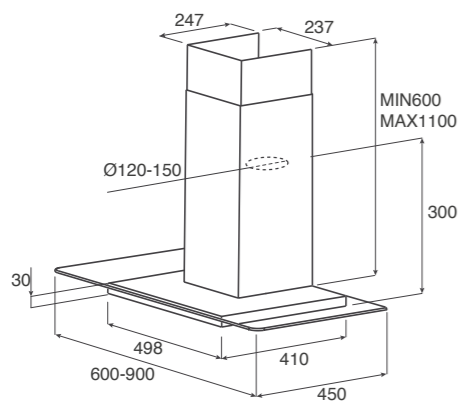

NARNIA

ОТДЕЛКА Finish	НЕРЖАВЕЮЩАЯ СТАЛЬ + ЧЕРНОЕ СТЕКЛО Stainless Steel + Black Glass
РАЗМЕРЫ Size	60 - 90 CM

УПРАВЛЕНИЕ Controls	КНОПОЧНАЯ ПАНЕЛЬ 3 СК 3S Mechanical Push Button	
ОСВЕЩЕНИЕ Lighting	СВЕТОДИОДЫ 2X2,5 W Led 2x2,5 W	
ВЕРСИЯ Version	РЕЖИМ ОТВОДА Duct-Out	
ВХОДНОЕ ОТВЕРСТИЯ Duct-Size	150 mm	
МАКСИМАЛЬНАЯ ПРОИЗВОДИТЕЛЬНОСТЬ Max Airflow	700 m³/h	
УРОВЕНЬ ШУМА Noise Level	56-62 db(A)	
МАКСИМАЛЬНАЯ МОЩНОСТЬ Total Absorption	140 W	
АКСЕССУАРЫ / ACCESSORIES		
ЖИРОВЫЕ ФИЛЬТРЫ Grease filter	В КОМПЛЕКТЕ Included	
ФИЛЬТР ДЛИТЕЛЬНОГО ПОЛЬЗОВАНИЯ Long life filter	ОПЦИЯ Optional	F00262/3S
УГОЛЬНЫЙ ФИЛЬТР Charcoal filter	ОПЦИЯ Optional	F00333/S

МОДЕЛИ / MODELS	
NARNIA PB/A/60/IX/BL	PRF0099395A
NARNIA PB/A/90/IX/BL	PRF0099404A

≥50 cm

≥65 cm

Long life filter

TORY

ОТДЕЛКА Finish	НЕРЖАВЕЮЩАЯ СТАЛЬ + СТЕКЛО Stainless Steel + Glass
РАЗМЕРЫ Size	60 - 90 CM

УПРАВЛЕНИЕ Controls	КНОПОЧНАЯ ПАНЕЛЬ 3 СК 3S Mechanical Push Button	
ОСВЕЩЕНИЕ Lighting	СВЕТОДИОДЫ 2X2,5 W Led 2x2,5 W	
ВЕРСИЯ Version	РЕЖИМ ОТВОДА Duct-Out	
ВХОДНОЕ ОТВЕРСТИЯ Duct-Size	150 mm	
МАКСИМАЛЬНАЯ ПРОИЗВОДИТЕЛЬНОСТЬ Max Airflow	700 m³/h	
УРОВЕНЬ ШУМА Noise Level	56-62 db(A)	
МАКСИМАЛЬНАЯ МОЩНОСТЬ Total Absorption	140 W	
АКСЕССУАРЫ / ACCESSORIES		
ЖИРОВЫЕ ФИЛЬТРЫ Grease filter	В КОМПЛЕКТЕ Included	
ФИЛЬТР ДЛИТЕЛЬНОГО ПОЛЬЗОВАНИЯ Long life filter	ОПЦИЯ Optional	F00262/3S
УГОЛЬНЫЙ ФИЛЬТР Charcoal filter	ОПЦИЯ Optional	F00333/S