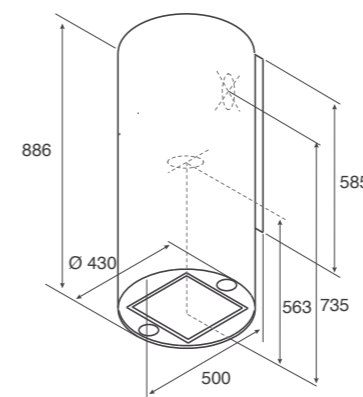

МОДЕЛИ / MODELS	
PIPE VL/A/43	PRF0099229A
PIPE IX/A/43	PRF0099288A
PIPE WH/A/43	PRF0099249A

≥50 cm

≥65 cm

Long life filter