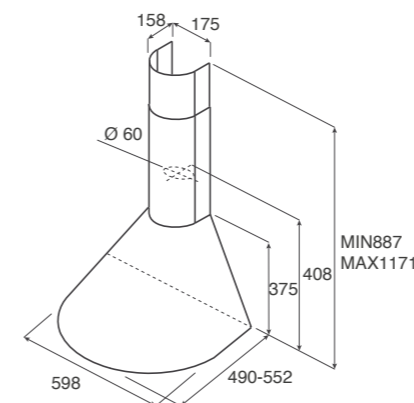

МОДЕЛИ / MODELS	
ROUND IX/A/60	PRF0099182B

≥50 cm

≥65 cm

НАСТЕННЫЕ Wall

ROUND GOLD

ОТДЕЛКА Finish	АНТРАЦИТОВЫЙ + ЗОЛОТОЙ Anthracite + Gold
РАЗМЕРЫ Size	60 CM

УПРАВЛЕНИЕ Controls	СЛАЙДЕРНОЕ 3 СК. 3S Slider
ОСВЕЩЕНИЕ Lighting	СВЕТОДИОДЫ 2X3 W Led 2x3 W
ВЕРСИЯ Version	РЕЖИМ ОТВОДА Duct-Out
ВХОДНОЕ ОТВЕРСТИЯ Duct-Size	120 mm
МАКСИМАЛЬНАЯ ПРОИЗВОДИТЕЛЬНОСТЬ Max Airflow	700 m ³ /h
УРОВЕНЬ ШУМА Noise Level	60-67 db(A)
МАКСИМАЛЬНАЯ МОЩНОСТЬ Total Absorption	146 W
АКСЕССУАРЫ / ACCESSORIES	
ЖИРОВЫЕ ФИЛЬТРЫ Grease filter	В КОМПЛЕКТЕ Included
УГОЛЬНЫЙ ФИЛЬТР Charcoal filter	ОПЦИЯ CFC00113072 Optional