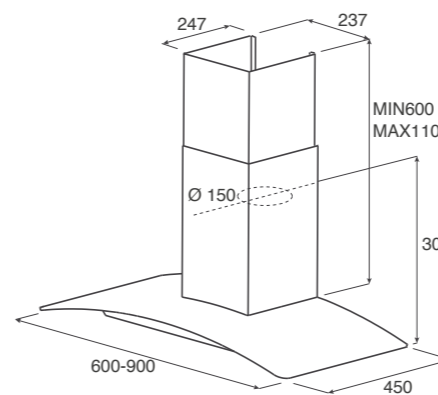

УПРАВЛЕНИЕ Controls	КНОПочНАЯ ПАНЕЛЬ 3 СК 3S Mechanical Push Button
ОСВЕЩЕНИЕ Lighting	СВЕТОДИОДЫ 2X2,5 W Led 2x2,5 W
ВЕРСИЯ Version	РЕЖИМ ОТВОДА Duct-Out
ВХОДНОЕ ОТВЕРСТИЯ Duct-Size	150 mm
МАКСИМАЛЬНАЯ ПРОИЗВОДИТЕЛЬНОСТЬ Max Airflow	700 m³/h
УРОВЕНЬ ШУМА Noise Level	56-62 db(A)
МАКСИМАЛЬНАЯ МОЩНОСТЬ Total Absorption	140 W
АКСЕССУАРЫ / ACCESSORIES	
ЖИРОВЫЕ ФИЛЬТРЫ Grease filter	В КОМПЛЕКТЕ Included
ФИЛЬТР ДЛИТЕЛЬНОГО ПОЛЬЗОВАНИЯ Long life filter	ОПЦИЯ F00262/3S Optional
УГОЛЬНЫЙ ФИЛЬТР Charcoal filter	ОПЦИЯ F00333/S Optional