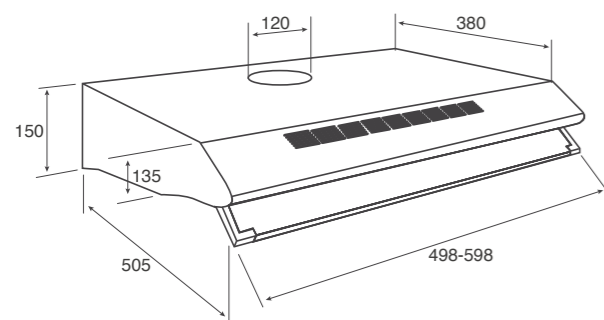

≥50 cm

≥65 cm

ВСТРАИВАЕМЫЕ BUILT-IN

ВСТРАИВАЕМЫЕ BUILT-IN

SUNNY

ОТДЕЛКА Finish	КОРИЧНЕВЫЙ, НЕРЖАВЕЮЩАЯ СТАЛЬ, БЕЛЫЙ Brown, Stainless Steel, White
РАЗМЕРЫ Size	50 - 60 CM

УПРАВЛЕНИЕ Controls	КНОПОЧНАЯ ПАНЕЛЬ 3 СК 3S Mechanical Push Button	
	1M	2M (*)
ОСВЕЩЕНИЕ Lighting	СВЕТОДИОДЫ 1X3 W Led 1X3 W	СВЕТОДИОДЫ 2X3 W Led 2X3 W
ВЕРСИЯ Version	ФИЛЬТРАЦИЯ Filtering	ФИЛЬТРАЦИЯ Filtering
ВХОДНОЕ ОТВЕРСТИЯ Duct-Size	120 mm	120 mm
МАКСИМАЛЬНАЯ ПРОИЗВОДИТЕЛЬНОСТЬ Max Airflow	450 m³/h	650 m³/h
УРОВЕНЬ ШУМА Noise Level	47-63 db(A)	54-69 db(A)
МАКСИМАЛЬНАЯ МОЩНОСТЬ Total Absorption	93 W	186 W
АКСЕССУАРЫ / ACCESSORIES		
ЖИРОВЫЕ ФИЛЬТРЫ Grease filter	В КОМПЛЕКТЕ Included	
УГОЛЬНЫЙ ФИЛЬТР (*) Charcoal filter	В КОМПЛЕКТЕ Included	F00049