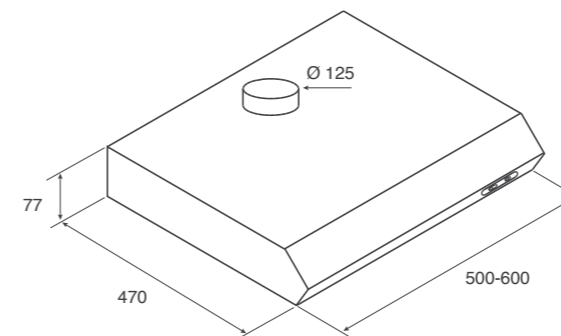

МОДЕЛИ / MODELS	
VIERA GR/A/52	PRF0153828
VIERA GR/A/72	PRF0153829

≥50 cm

≥65 cm

ОТДЕЛКА Finish	СЕРЕБРИСТЫЙ, БЕЛЫЙ Silver, White
РАЗМЕРЫ Size	50 - 60 CM

SENTI

УПРАВЛЕНИЕ Controls	СЛАЙДЕРНОЕ 3 СК. 3S Slider
ОСВЕЩЕНИЕ Lighting	СВЕТОДИОДЫ 1X3 W Led 1X3 W
ВЕРСИЯ Version	ФИЛЬТРАЦИЯ Filtering
ВХОДНОЕ ОТВЕРСТИЯ Duct-Size	125 mm
МАКСИМАЛЬНАЯ ПРОИЗВОДИТЕЛЬНОСТЬ Max Airflow	350 m ³ /h
УРОВЕНЬ ШУМА Noise Level	52-64 db(A)
МАКСИМАЛЬНАЯ МОЩНОСТЬ Total Absorption	83 W
АКСЕССУАРЫ / ACCESSORIES	
ЖИРОВЫЕ ФИЛЬТРЫ Grease filter	В КОМПЛЕКТЕ Included
УГОЛЬНЫЙ ФИЛЬТР Charcoal filter	В КОМПЛЕКТЕ F00480 Included
КИТ САМИНО GREY Chimney kit inox	ОПЦИЯ КИТ019143 Optional
КИТ САМИНО WHITE Chimney kit white	ОПЦИЯ КИТ01911 Optional