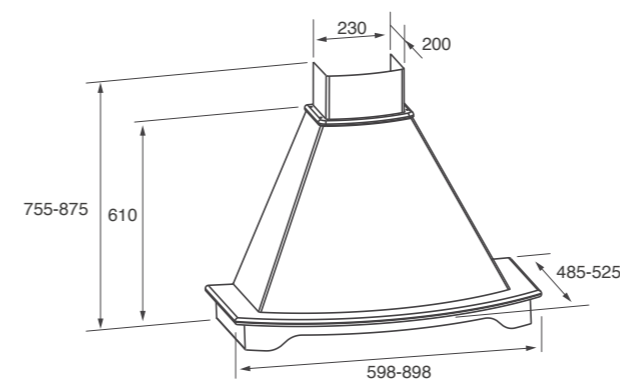

МОДЕЛИ / MODELS	
DENVER WH/A/60 FRASSINO	PRF0157839
DENVER WH/A/90 FRASSINO	PRF0157840
DENVER WH/A/60 T.GREZZO	PRF0099409B
DENVER WH/A/90 T.GREZZO	PRF0099412B

≥50 cm

≥65 cm