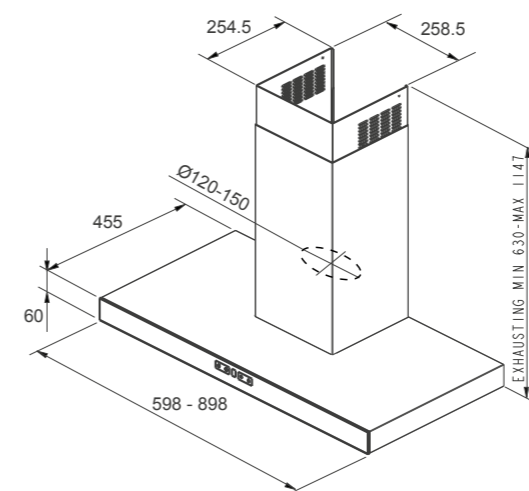

НАСТЕННЫЕ Wall

MONICA

ОТДЕЛКА Finish	НЕРЖАВЕЮЩАЯ СТАЛЬ Stainless Steel
РАЗМЕРЫ Size	60 - 90 CM

УПРАВЛЕНИЕ Controls	ЭЛЕКТРОННОЕ ЗСК. 35 Touch control
ОСВЕЩЕНИЕ Lighting	ГАЛОГЕНОВОЕ 2X20 W Halo 2x20 w
ВЕРСИЯ Version	РЕЖИМ ОТВОДА Duct-Out
ВХОДНОЕ ОТВЕРСТИЯ Duct-Size	150 mm
МАКСИМАЛЬНАЯ ПРОИЗВОДИТЕЛЬНОСТЬ Max Airflow	1200 m ³ /h
УРОВЕНЬ ШУМА Noise Level	50-73 db(A)
МАКСИМАЛЬНАЯ МОЩНОСТЬ Total Absorption	160 W
АКСЕССУАРЫ / ACCESSORIES	
ЖИРОВЫЕ ФИЛЬТРЫ Grease filter	В КОМПЛЕКТЕ Included
УГОЛЬНЫЙ ФИЛЬТР Charcoal filter	ОПЦИЯ Optional
	CFC0116125