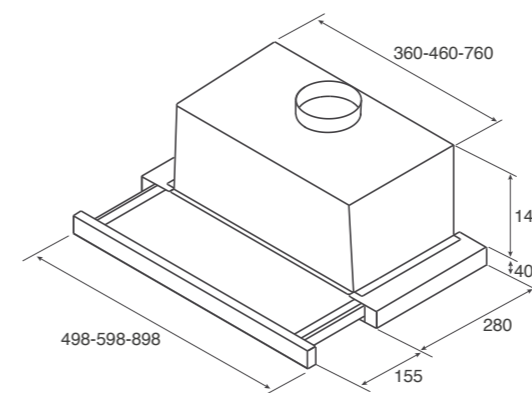

МОДЕЛИ / MODELS	
BETTA 60/GR/BK GL	PRF0099697B

≥50 cm

≥65 cm

AURORA

ACABADOS Acabamentos	КРЕМОВЫЙ, СЕРЫЙ + НЕРЖАВЕЮЩАЯ СТАЛЬ, БЕЛЫЙ Cream, Grey + Stainless Steel, White
MEDIDAS Medidas	50 - 60 - 90 CM

УПРАВЛЕНИЕ Controls	КНОПочная ПАНЕЛЬ 3 СК 3S Mechanical Push Button	
ОСВЕЩЕНИЕ Lighting	СВЕТОДИОДЫ 2X3 W Led 2x3 W	
ВЕРСИЯ Version	ФИЛЬТРАЦИЯ Filtering	
ВХОДНОЕ ОТВЕРСТИЯ Duct-Size	120 mm	
МАКСИМАЛЬНАЯ ПРОИЗВОДИТЕЛЬНОСТЬ Max Airflow	650 m ³ /h	
УРОВЕНЬ ШУМА Noise Level	46-62 db(A)	
МАКСИМАЛЬНАЯ МОЩНОСТЬ Total Absorption	121 W	
АКСЕССУАРЫ / ACCESSORIES		
ЖИРОВЫЕ ФИЛЬТРЫ Grease filter	В КОМПЛЕКТЕ Included	
УГОЛЬНЫЙ ФИЛЬТР Charcoal filter	В КОМПЛЕКТЕ Included	CFC0038000