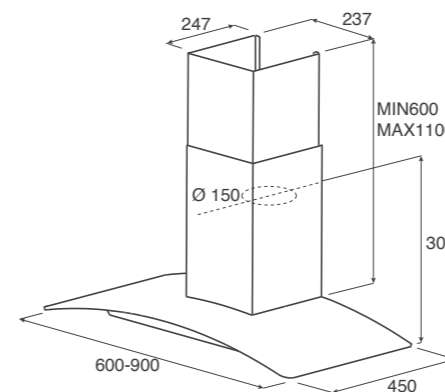

НАСТЕННЫЕ Wall

LILLY

ОТДЕЛКА Finish	НЕРЖАВЕЮЩАЯ СТАЛЬ + СТЕКЛО Stainless Steel + glass
РАЗМЕРЫ Size	60 - 90 CM

УПРАВЛЕНИЕ Controls	ЭЛЕКТРОННОЕ ЗСК. 35 Touch control
ОСВЕЩЕНИЕ Lighting	ГАЛОГЕНОВОЕ 2X20 W Halo 2x20 w
ВЕРСИЯ Version	РЕЖИМ ОТВОДА Duct-Out
ВХОДНОЕ ОТВЕРСТИЯ Duct-Size	150 mm
МАКСИМАЛЬНАЯ ПРОИЗВОДИТЕЛЬНОСТЬ Max Airflow	1200 m ³ /h
УРОВЕНЬ ШУМА Noise Level	50-73 db(A)
МАКСИМАЛЬНАЯ МОЩНОСТЬ Total Absorption	160 W
АКСЕССУАРЫ / ACCESSORIES	
ЖИРОВЫЕ ФИЛЬТРЫ Grease filter	В КОМПЛЕКТЕ Included
УГОЛЬНЫЙ ФИЛЬТР Charcoal filter	ОПЦИЯ CFC0116126 Optional