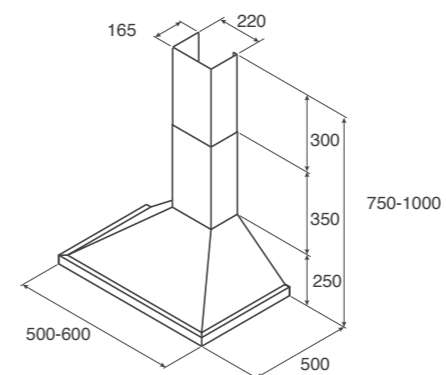

МОДЕЛИ / MODELS		
ANNY SL 50 INX	40116928B	
ANNY SL 60 INX	40116929B	
ANNY SL 50 WH	40116933B	
ANNY SL 60 WH	40116932B	

≥60 cm

≥65 cm