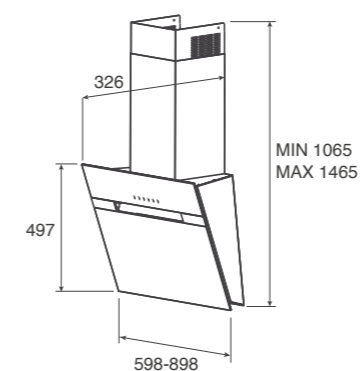

НАСТЕННЫЕ

Wall

НАСТЕННЫЕ Wall

BONNY

ОТДЕЛКА <i>Finish</i>	ЧЕРНОЕ СТЕКЛО, БЕЛОЕ СТЕКЛО <i>Black Glass, White Glass</i>
РАЗМЕРЫ <i>Size</i>	60 - 90 CM

УПРАВЛЕНИЕ <i>Controls</i>	ЭЛЕКТРОННОЕ ЗСК.+ ИНТЕНСИВНАЯ <i>3S+B Touch control</i>	
ОСВЕЩЕНИЕ <i>Lighting</i>	СВЕТОДИОДЫ 2X2,5 W <i>Led 2x2,5 W</i>	
ВЕРСИЯ <i>Version</i>	РЕЖИМ ОТВОДА <i>Duct-Out</i>	
ВХОДНОЕ ОТВЕРСТИЯ <i>Duct-Size</i>	150 mm	
МАКСИМАЛЬНАЯ ПРОИЗВОДИТЕЛЬНОСТЬ <i>Booster Airflow</i>	800 m ³ /h	
УРОВЕНЬ ШУМА <i>Noise Level</i>	48-55 db(A)	
МАКСИМАЛЬНАЯ МОЩНОСТЬ <i>Total Absorption</i>	175 W	
АКСЕССУАРЫ / ACCESSORIES		
ЖИРОВЫЕ ФИЛЬТРЫ <i>Grease filter</i>	В КОМПЛЕКТЕ <i>Included</i>	
УГОЛЬНЫЙ ФИЛЬТР <i>Charcoal filter</i>	ОПЦИЯ <i>Optional</i>	CFC0038668