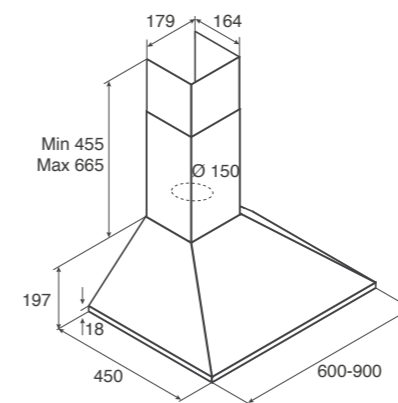

МОДЕЛИ / MODELS	
GAIA IX/A/60	PRF0112624B
GAIA IX/A/90	PRF0112625B
GAIA AN/A/60	PRF0112629B
GAIA CR/A/60	PRF0112631B
GAIA WH/A/60	PRF0112627B

≥50 cm

≥65 cm