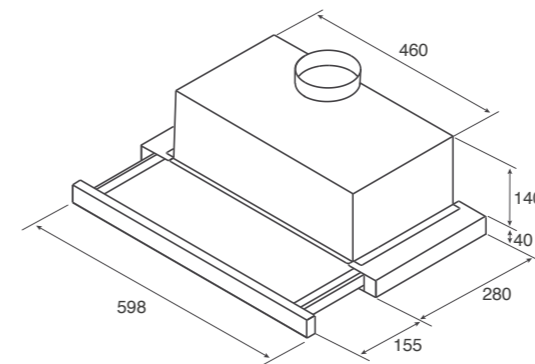

МОДЕЛИ / MODELS	PRF0099878C
ORION LX/GR/F/60/VT