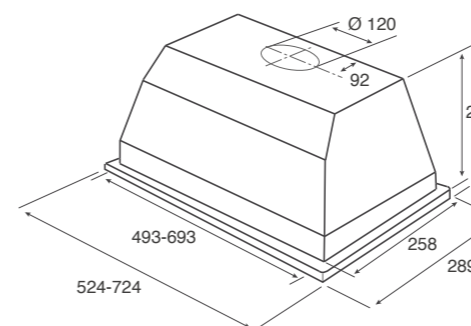

МОДЕЛИ / MODELS	
CA EXTRA 520MM INX-09	PRF0151707
CA EXTRA 720 MM INX-09	PRF0151708