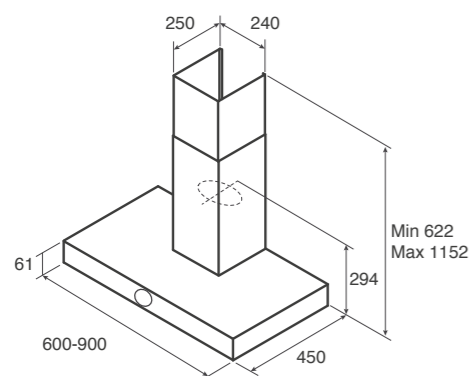

НАСТЕННЫЕ Wall

НАСТЕННЫЕ Wall

TOUCH

ОТДЕЛКА Finish	ЧЁРНЫЙ, НЕРЖАВЕЮЩАЯ СТАЛЬ Black, Stainless Steel
РАЗМЕРЫ Size	60 - 90 CM

УПРАВЛЕНИЕ Controls	ПОВОРОТНОЕ 3 СК. 3S Rotative	
ОСВЕЩЕНИЕ Lighting	СВЕТОДИОДЫ 2X2,5 W Led 2x2,5 W	
ВЕРСИЯ Version	РЕЖИМ ОТВОДА Duct-Out	
ВХОДНОЕ ОТВЕРСТИЯ Duct-Size	150 mm	
МАКСИМАЛЬНАЯ ПРОИЗВОДИТЕЛЬНОСТЬ Max Airflow	1200 m ³ /h	
УРОВЕНЬ ШУМА Noise Level	49-65 db(A)	
МАКСИМАЛЬНАЯ МОЩНОСТЬ Total Absorption	260 W	
АКСЕССУАРЫ / ACCESSORIES		
ЖИРОВЫЕ ФИЛЬТРЫ Grease filter	В КОМПЛЕКТЕ Included	
ФИЛЬТР ДЛИТЕЛЬНОГО ПОЛЬЗОВАНИЯ Long life filter	ОПЦИЯ Optional	F00262/3S
УГОЛЬНЫЙ ФИЛЬТР Charcoal filter	ОПЦИЯ Optional	F00333/S