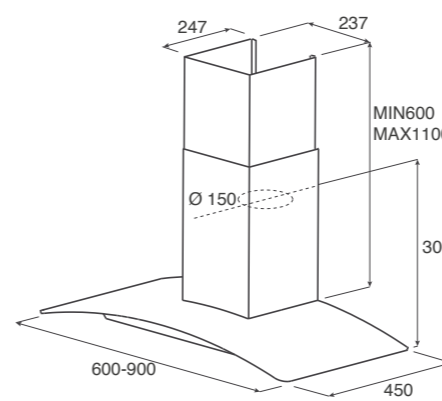

МОДЕЛИ / MODELS	
TORY P 60 INX	68116911A
TORY P 90 INX	68116912A

≥50 cm

≥65 cm

Long life filter