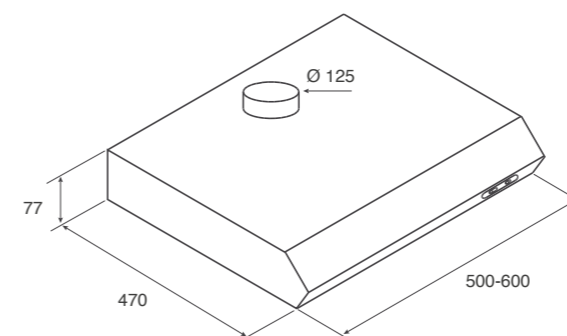

≥50 cm

≥65 cm

Free or
under-cabinet
installation

ОТДЕЛКА Finish	НЕРЖАВЕЮЩАЯ СТАЛЬ + СТЕКЛО, БЕЛЫЙ + СТЕКЛО Stainless Steel + Glass, White + Glass
РАЗМЕРЫ Size	50 - 60 CM

LIGHT

УПРАВЛЕНИЕ Controls	СЛАЙДЕРНОЕ 3 СК. 3S Slider	
ОСВЕЩЕНИЕ Lighting	СВЕТОДИОДЫ 1X3 W Led 1X3 W	
ВЕРСИЯ Version	ФИЛЬТРАЦИЯ Filtering	
ВХОДНОЕ ОТВЕРСТИЯ Duct-Size	125 mm	
МАКСИМАЛЬНАЯ ПРОИЗВОДИТЕЛЬНОСТЬ Max Airflow	350 m³/h	
УРОВЕНЬ ШУМА Noise Level	52-64 db(A)	
МАКСИМАЛЬНАЯ МОЩНОСТЬ Total Absorption	83 W	
АКСЕССУАРЫ / ACCESSORIES		
ЖИРОВЫЕ ФИЛЬТРЫ Grease filter	В КОМПЛЕКТЕ Included	
УГОЛЬНЫЙ ФИЛЬТР Charcoal filter	В КОМПЛЕКТЕ Included	F00480
КИТ САМИНО INOX Chimney kit inox	ОПЦИЯ Optional	КИТ01914
КИТ САМИНО WHITE Chimney kit white	ОПЦИЯ Optional	КИТ01911