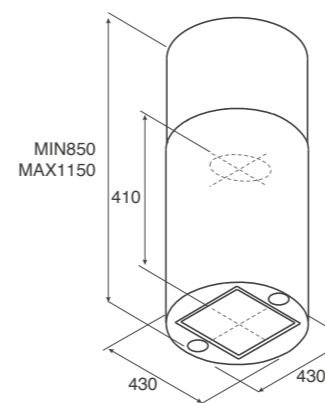

МОДЕЛИ / MODELS	
PIPE ISLAND BL/A/43	PRF0099298A
PIPE ISLAND IX/A/43	PRF0099343A
PIPE ISLAND WH/A/43	PRF0099305A