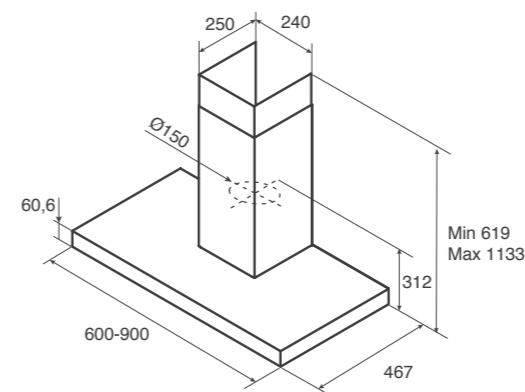

МОДЕЛИ / MODELS	
FLAVIA IX/A/60	PRF0094262
FLAVIA IX/A/90	PRF0094272

≥50 cm

≥65 cm

User-friendly electronic controls

Filter change indicator