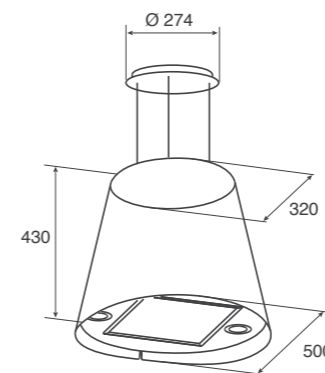

ОТДЕЛКА <i>Finish</i>	НЕРЖАВЕЮЩАЯ СТАЛЬ, БЕЛЫЙ, ЧЁРНЫЙ <i>Stainless Steel, White, Black</i>
РАЗМЕРЫ <i>Size</i>	50X50 CM

GISELA

УПРАВЛЕНИЕ <i>Controls</i>	ЭЛЕКТРОННОЕ 3 СК. <i>3S Soft Light Push Button</i>	
ОСВЕЩЕНИЕ <i>Lighting</i>	СВЕТОДИОДЫ 2X2,5 W <i>Led 2x2,5 W</i>	
ВЕРСИЯ <i>Version</i>	ФИЛЬТРАЦИЯ <i>Filtering</i>	
ВХОДНОЕ ОТВЕРСТИЯ <i>Duct-Size</i>	150 mm	
МАКСИМАЛЬНАЯ ПРОИЗВОДИТЕЛЬНОСТЬ <i>Max Airflow</i>	650 m ³ /h	
УРОВЕНЬ ШУМА <i>Noise Level</i>	50-68 db(A)	
МАКСИМАЛЬНАЯ МОЩНОСТЬ <i>Total Absorption</i>	180 W	
АКСЕССУАРЫ / ACCESSORIES		
ЖИРОВЫЕ ФИЛЬТРЫ <i>Grease filter</i>	В КОМПЛЕКТЕ <i>Included</i>	
ФИЛЬТР ДЛИТЕЛЬНОГО ПОЛЬЗОВАНИЯ <i>Long life filter</i>	В КОМПЛЕКТЕ <i>Included</i>	F00264
EXTENSION CABLE KIT (2,5 MT) <i>Extension cable kit (2,5 mt)</i>	ОПЦИЯ <i>Optional</i>	KIT01889
WALL MOUNTED KIT <i>Wall mounted kit</i>	ОПЦИЯ <i>Optional</i>	KIT02263