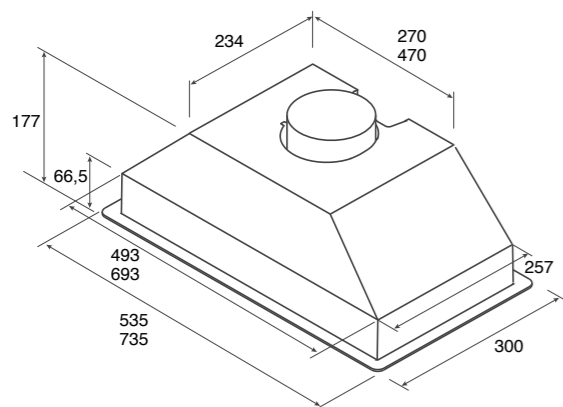

VIERA

ОТДЕЛКА Finish	СЕРЫЙ Grey
РАЗМЕРЫ Size	52 - 72 CM

УПРАВЛЕНИЕ Controls	СЛАЙДЕРНОЕ 3 СК. 3S Slider
ОСВЕЩЕНИЕ Lighting	СВЕТОДИОДЫ 2X3 W Led 2X3 W
ВЕРСИЯ Version	РЕЖИМ ОТВОДА Duct-Out
ВХОДНОЕ ОТВЕРСТИЯ Duct-Size	12 mm
МАКСИМАЛЬНАЯ ПРОИЗВОДИТЕЛЬНОСТЬ Max Airflow	550 m³/h
УРОВЕНЬ ШУМА Noise Level	45-54 db(A)
МАКСИМАЛЬНАЯ МОЩНОСТЬ Total Absorption	81 W
АКСЕССУАРЫ / ACCESSORIES	
ЖИРОВЫЕ ФИЛЬТРЫ Grease filter	В КОМПЛЕКТЕ Included
УГОЛЬНЫЙ ФИЛЬТР Charcoal filter	ОПЦИЯ CFC0038000 Optional

МОДЕЛИ / MODELS	
VIERA GR/A/52	PRF0153828
VIERA GR/A/72	PRF0153829

≥50 cm

≥65 cm

ОТДЕЛКА Finish	СЕРЕБРИСТЫЙ, БЕЛЫЙ Silver, White
РАЗМЕРЫ Size	50 - 60 CM

SENTI

УПРАВЛЕНИЕ Controls	СЛАЙДЕРНОЕ 3 СК. 3S Slider
ОСВЕЩЕНИЕ Lighting	СВЕТОДИОДЫ 1X3 W Led 1X3 W
ВЕРСИЯ Version	ФИЛЬТРАЦИЯ Filtering
ВХОДНОЕ ОТВЕРСТИЯ Duct-Size	125 mm
МАКСИМАЛЬНАЯ ПРОИЗВОДИТЕЛЬНОСТЬ Max Airflow	350 m³/h
УРОВЕНЬ ШУМА Noise Level	52-64 db(A)
МАКСИМАЛЬНАЯ МОЩНОСТЬ Total Absorption	83 W
АКСЕССУАРЫ / ACCESSORIES	
ЖИРОВЫЕ ФИЛЬТРЫ Grease filter	В КОМПЛЕКТЕ Included
УГОЛЬНЫЙ ФИЛЬТР Charcoal filter	В КОМПЛЕКТЕ F00480 Included
КИТ САМИНО GREY Chimney kit inox	ОПЦИЯ КИТ019143 Optional
КИТ САМИНО WHITE Chimney kit white	ОПЦИЯ КИТ01911 Optional