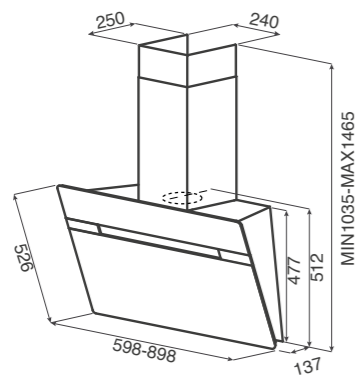

Double-breath
aspiration

НАСТЕННЫЕ Wall

НАСТЕННЫЕ Wall

VIKI

ОТДЕЛКА Finish	ЧЁРНОЕ СТЕКЛО, БЕЛОЕ СТЕКЛО Black, White
РАЗМЕРЫ Size	60 - 90 CM

УПРАВЛЕНИЕ Controls	ЭЛЕКТРОННОЕ ЗСК.+ ИНТЕНСИВНАЯ 3S+B Touch control	
ОСВЕЩЕНИЕ Lighting	СВЕТОДИОДЫ 2X2,5 W Led 2x2,5 W	
ВЕРСИЯ Version	РЕЖИМ ОТВОДА Duct-Out	
ВХОДНОЕ ОТВЕРСТИЯ Duct-Size	150 mm	
МАКСИМАЛЬНАЯ ПРОИЗВОДИТЕЛЬНОСТЬ Booster Airflow	1200 m³/h	
УРОВЕНЬ ШУМА Noise Level	50-65 db(A)	
МАКСИМАЛЬНАЯ МОЩНОСТЬ Total Absorption	265 W	
АКСЕССУАРЫ / ACCESSORIES		
ЖИРОВЫЕ ФИЛЬТРЫ Grease filter	В КОМПЛЕКТЕ Included	
УГОЛЬНЫЙ ФИЛЬТР Charcoal filter	ОПЦИЯ Optional	CFC0038668

LEILA

ОТДЕЛКА Finish	ЧЕРНОЕ СТЕКЛО Black Glass
РАЗМЕРЫ Size	60 - 90 CM

УПРАВЛЕНИЕ Controls	ЭЛЕКТРОННОЕ ЗСК. 3S Touch control	
ОСВЕЩЕНИЕ Lighting	СВЕТОДИОДЫ 2X1,5 W Led 2x1,5 W	
ВЕРСИЯ Version	РЕЖИМ ОТВОДА Duct-Out	
ВХОДНОЕ ОТВЕРСТИЯ Duct-Size	150 mm	
МАКСИМАЛЬНАЯ ПРОИЗВОДИТЕЛЬНОСТЬ Max Airflow	1200 m³/h	
УРОВЕНЬ ШУМА Noise Level	50-73 db(A)	
МАКСИМАЛЬНАЯ МОЩНОСТЬ Total Absorption	273 W	
АКСЕССУАРЫ / ACCESSORIES		
ЖИРОВЫЕ ФИЛЬТРЫ Grease filter	В КОМПЛЕКТЕ Included	
УГОЛЬНЫЙ ФИЛЬТР Charcoal filter	ОПЦИЯ Optional	KIT0116127